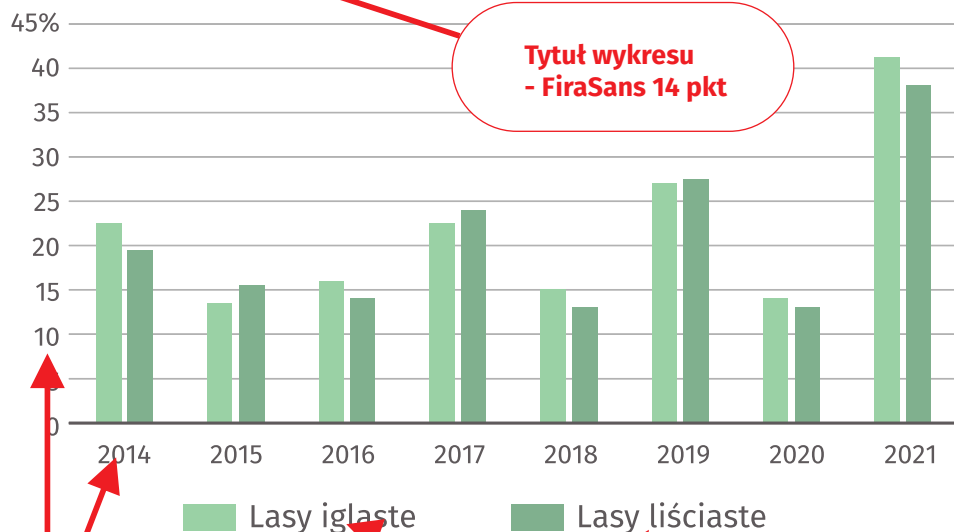

Lasy lasy lasy

województwo lubuskie

24 lutego

Powierzchnia lasów w 2022 r.

Tytuł działu
- FiraSans Italic 24 pkt

Udział powierzchni lasów
w powierzchni województwa według gatunków drzewostanu

Tytuł wykresu
- FiraSans 14 pkt

Opisy osi
- FiraSans 10 pkt

Legenda wykresu -
FiraSans 12 pkt

Opisy ikon
- FiraSans 12 pkt

Wartości
- FiraSans Bold 14 pkt

Elementy obowiązkowe

Nagłówek strony

1. Logo urzędu w wersji achromatycznej lub kolorowej (zgodne z księgą znaku)
2. Tytuł adekwatny do prezentowanej treści
3. napis „województwo lubuskie” (FiraSans 14 pkt)
4. Zdjęcie tematyczne uzupełniające szatę graficzną
5. data (nie jest konieczna jeśli grafika nie jest powiązana z celebracją jakiegoś święta)