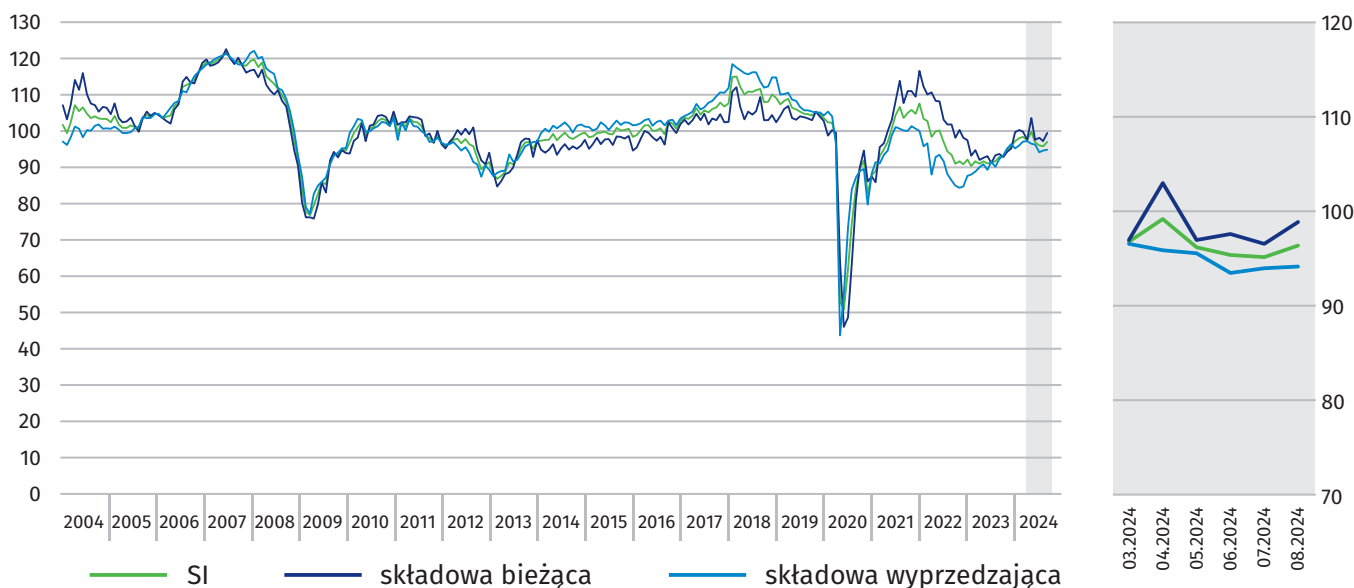

KONIUNKTURA GOSPODARCZA

w sierpniu 2024 r.

Ogólny wskaźnik syntetyczny koniunktury gospodarczej GUS (SI) i jego dekompozycja

Ogólny wskaźnik syntetyczny koniunktury gospodarczej GUS dla Polski Wskaźniki odczuć ekonomicznych dla Unii Europejskiej i strefy Euro

SI - Ogólny wskaźnik syntetyczny koniunktury gospodarczej GUS dla Polski
 EU.ESI - Wskaźnik odczuć ekonomicznych dla Unii Europejskiej (European Union - EU)
 EA.ESI - Wskaźnik odczuć ekonomicznych dla strefy Euro (Euro area - EA)