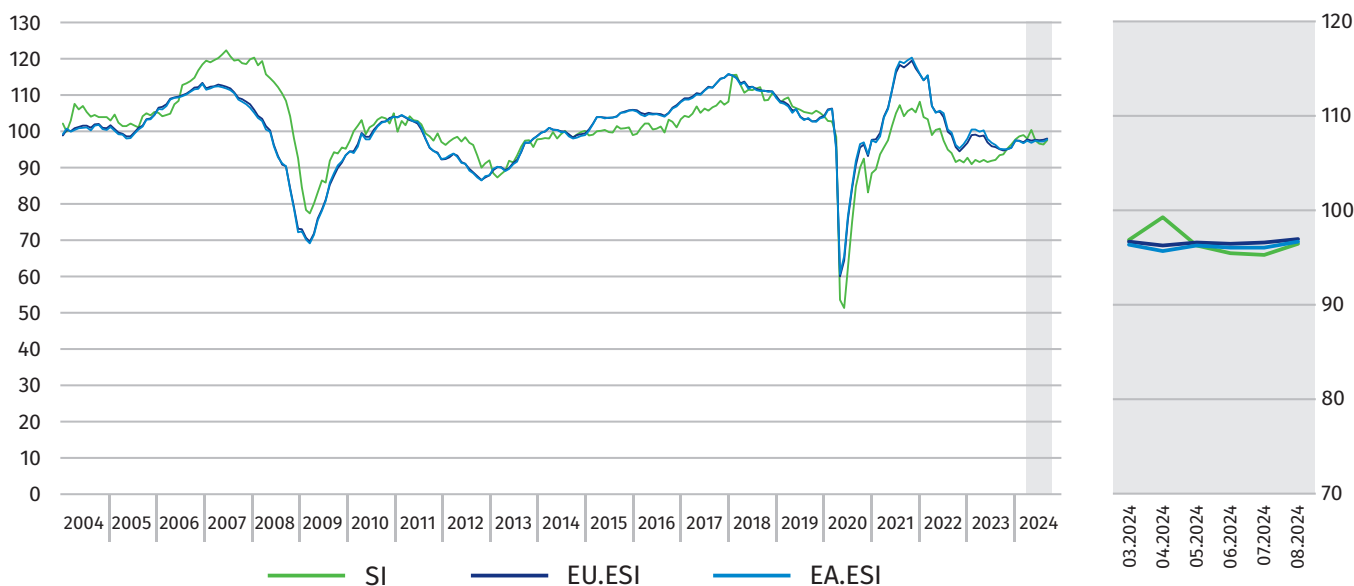

KONIUNKTURA GOSPODARCZA

w sierpniu 2024 r.

Ogólny wskaźnik syntetyczny koniunktury gospodarczej GUS (SI) i jego dekompozycja

Ogólny wskaźnik syntetyczny koniunktury gospodarczej GUS dla Polski Wskaźniki odczuć ekonomicznych dla Unii Europejskiej i strefy Euro

SI - Ogólny wskaźnik syntetyczny koniunktury gospodarczej GUS dla Polski
 EU.ESI - Wskaźnik odczuć ekonomicznych dla Unii Europejskiej (European Union - EU)
 EA.ESI - Wskaźnik odczuć ekonomicznych dla strefy Euro (Euro area - EA)