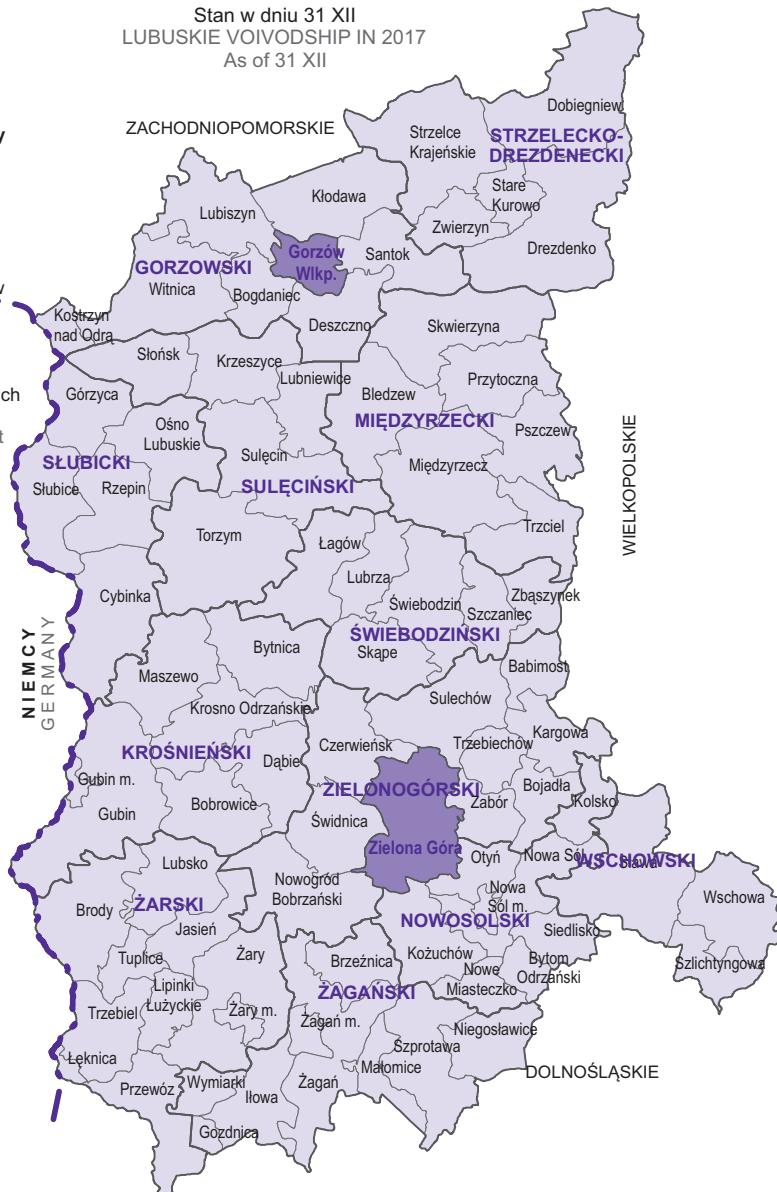

WOJEWÓDZTWO LUBUSKIE W 2017 R.

Stan w dniu 31 XII
LUBUSKIE VOIVODSHIP IN 2017
As of 31 XII

Podział administracyjny Administrative division

-  granica państwa
state border
-  granice powiatów
powiat border
-  granice gmin
gmina border
-  miasta na prawach powiatu
cities with powiat status
- ŻARSKI** powiat
powiat
- Żary siedziby gmin
residences of gmina's authorities

Podział według nomenklatury jednostek terytorialnych do celów statystycznych (NTS) Division by nomenclature of territorial units for statistical purposes (NTS)

Podregiony (NTS 3): Subregions (NTS 3):

- 13** gorzowski (5;1;29)
- 14** zielonogórski (7;1;53)