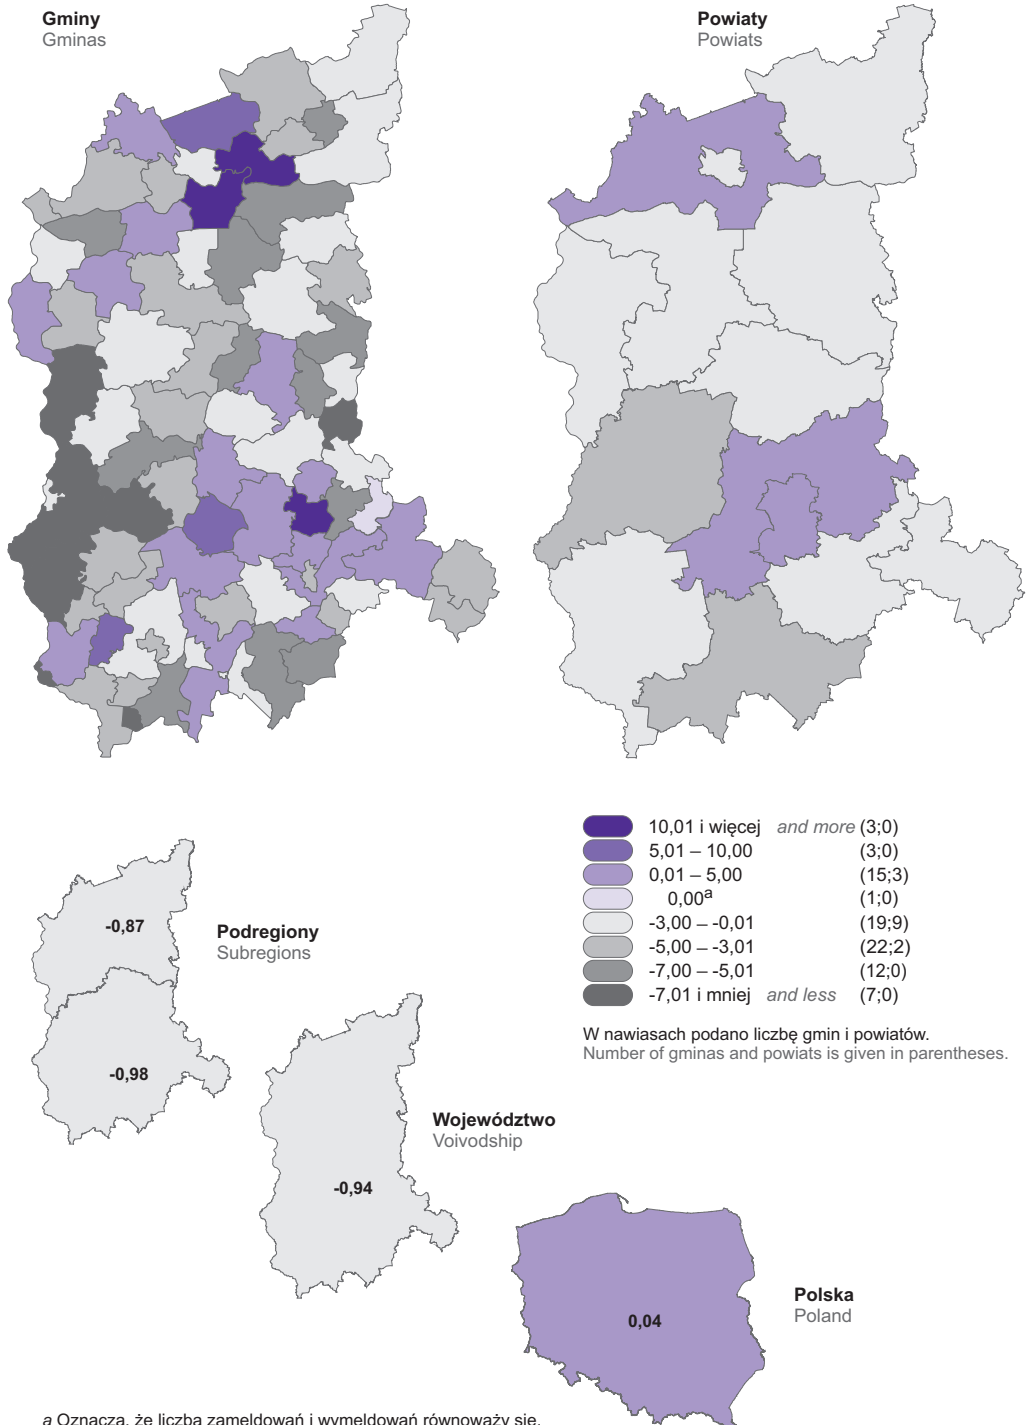

SALDO MIGRACJI WEWNĘTRZNYCH I ZAGRANICZNYCH NA POBYT STAŁY NA 1000 LUDNOŚCI W 2017 R.
NET INTERNAL AND INTERNATIONAL MIGRATION FOR PERMANENT RESIDENCE
PER 1000 POPULATION IN 2017

^a Oznacza, że liczba zameldowań i wymeldowań równoważy się.
^a Means that the number of registrations and deregistrations is balanced.