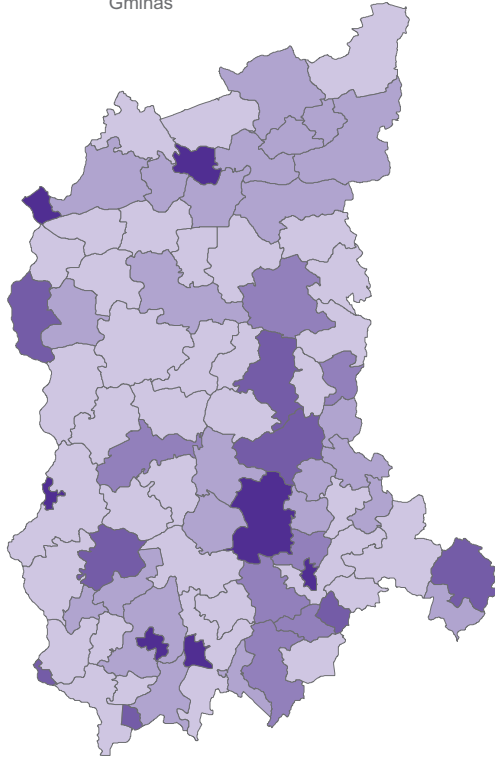

LUDNOŚĆ W 2017 R.
 Stan w dniu 31 XII
 POPULATION IN 2017
 As of 31 XII

Gminy
 Gminas

Powiaty
 Powiats

Podregiony
 Subregions

Województwo
 Voivodship

Polska
 Poland

Ludność
 Population

Ludność na 1 km²
 Population per km²

- 201 i więcej and more (7;2)
- 101 - 200 (8;1)
- 71 - 100 (7;1)
- 41 - 70 (24;7)
- 40 i mniej and less (36;3)

W nawiasach podano liczbę gmin i powiatów.
 Number of gminas and powiats is given in parentheses.