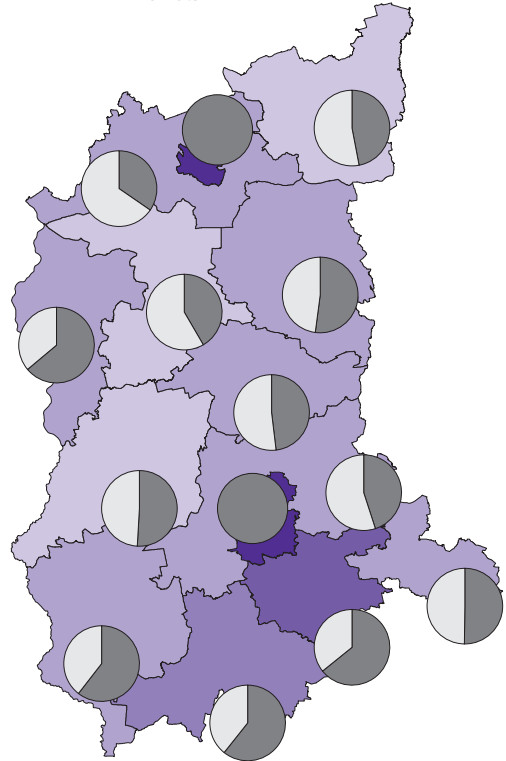

LUDNOŚĆ W 2017 R.
 Stan w dniu 31 XII
 POPULATION IN 2017
 As of 31 XII

Gminy
 Gminas

Powiaty
 Powiats

Podregiony
 Subregions

Województwo
 Voivodship

Polska
 Poland

Ludność
 Population

Ludność na 1 km²
 Population per km²

- 201 i więcej and more (7;2)
- 101 - 200 (8;1)
- 71 - 100 (7;1)
- 41 - 70 (24;7)
- 40 i mniej and less (36;3)

W nawiasach podano liczbę gmin i powiatów.
 Number of gminas and powiats is given in parentheses.