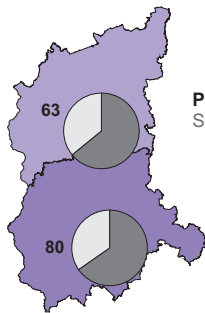

LUDNOŚĆ W 2017 R.
 Stan w dniu 31 XII
 POPULATION IN 2017
 As of 31 XII

Gminy
 Gminas

Powiaty
 Powiats

Podregiony
 Subregions

Województwo
 Voivodship

Polska
 Poland

Ludność
 Population

Ludność na 1 km²
 Population per km²

- 201 i więcej and more (7;2)
- 101 - 200 (8;1)
- 71 - 100 (7;1)
- 41 - 70 (24;7)
- 40 i mniej and less (36;3)

W nawiasach podano liczbę gmin i powiatów.
 Number of gminas and powiats is given in parentheses.