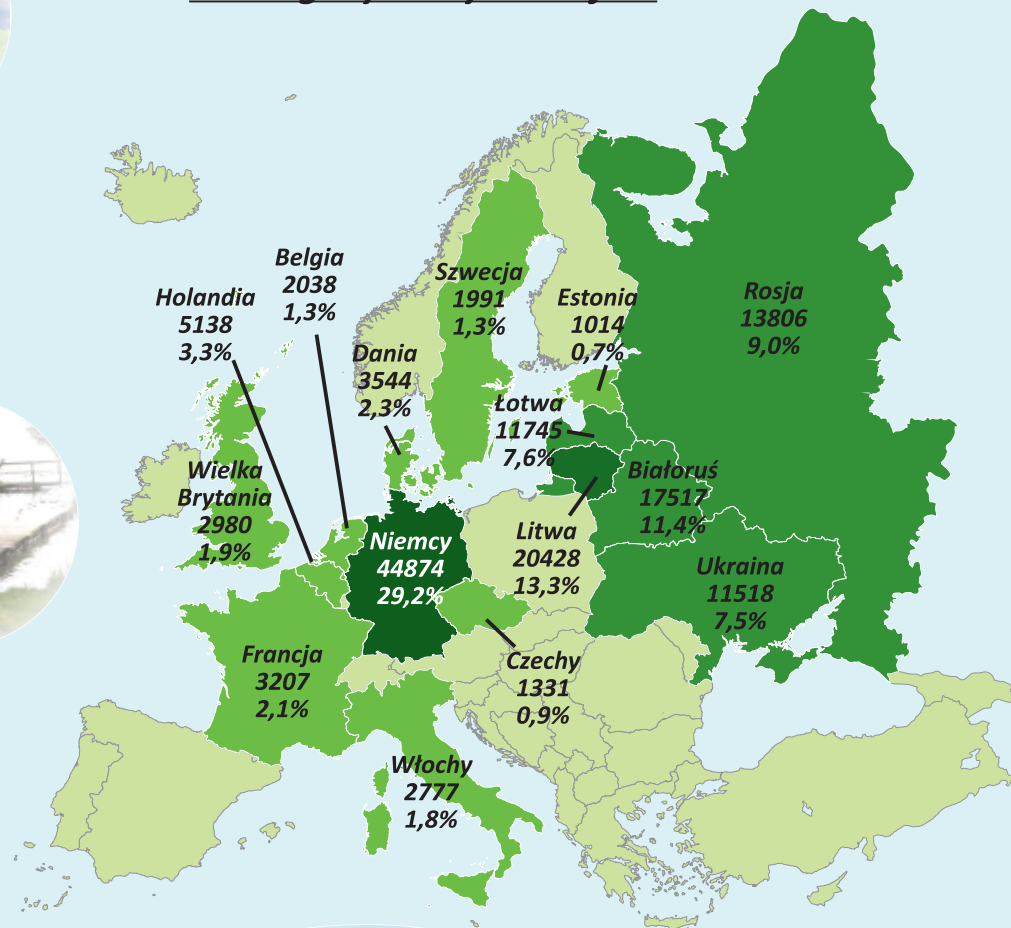

# Turyści zagraniczni

korzystający z turystycznych obiektów noclegowych  
w województwie lubuskim w 2015 r.

## według wybranych krajów

## według kontynentów