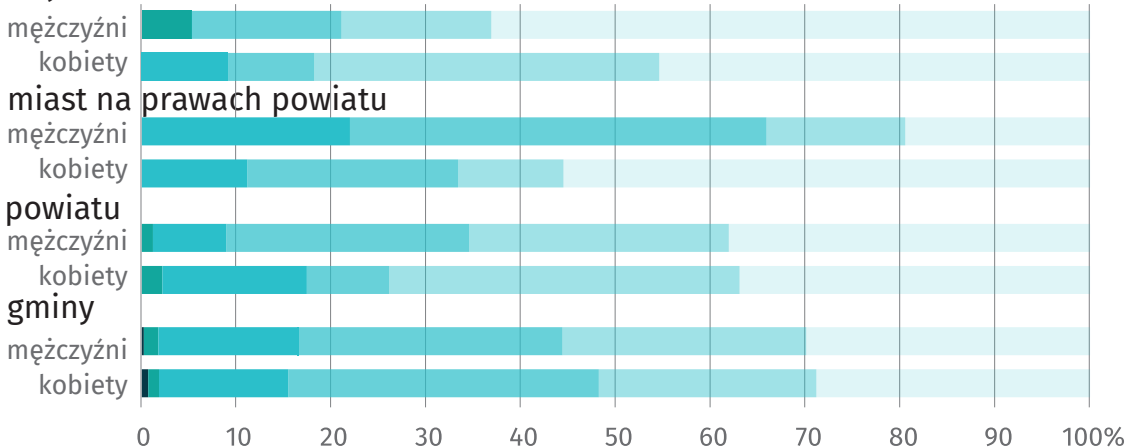

Dzień Samorządu Terytorialnego

województwo lubuskie w 2021 r.

Podział terytorialny

Powiaty	12
Miasta na prawach powiatu	2
Gminy ogółem:	82
miejskie	9
miejsko-wiejskie	34
wiejskie	39

Radni według płci i wieku

Radni: **razem 1 585** w tym kobiety **31,9%**

województwa

W wieku:

Dochody i wydatki JST

na 1 mieszkańca (w zł)