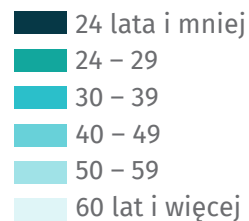

Dzień Samorządu Terytorialnego

województwo lubuskie w 2021 r.

Podział terytorialny

Powiaty	12
Miasta na prawach powiatu	2
Gminy ogółem:	82
miejskie	9
miejsko-wiejskie	34
wiejskie	39

Radni według płci i wieku

Radni: **razem 1 585** w tym kobiety **31,9%**

województwa

W wieku:

Dochody i wydatki JST

na 1 mieszkańca (w zł)