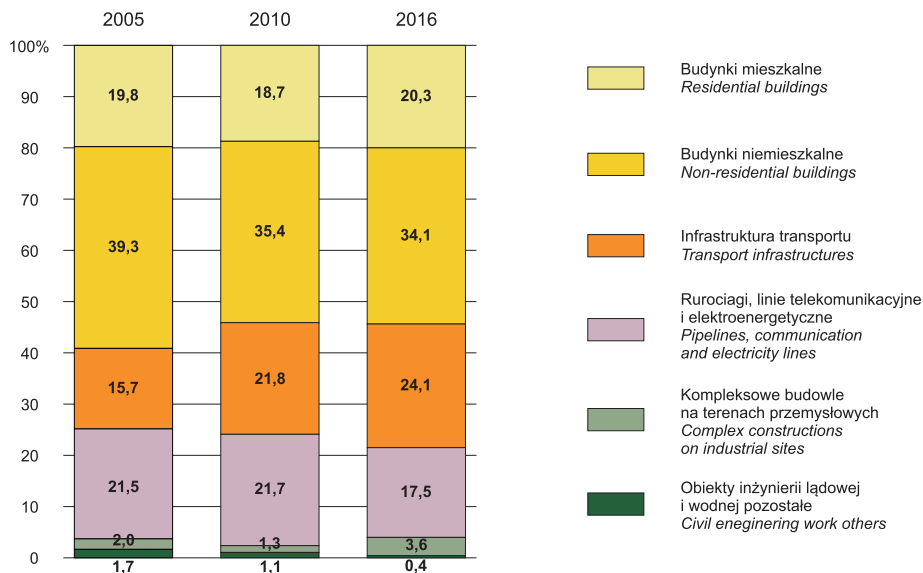

Struktura produkcji budowlano-montażowej^a (ceny bieżące) Structure of construction and assembly production^a (current prices)

Według działów
By divisions

Według rodzajów obiektów budowlanych
By type of constructions

^a Wykonywane przez przedsiębiorstwa mające siedzibę na terenie województwa lubuskiego, siłami własnymi bez podwykonawców.

^a Realized by enterprises which have a seat of board in the Lubuskie voivodship without subcontractors participation.