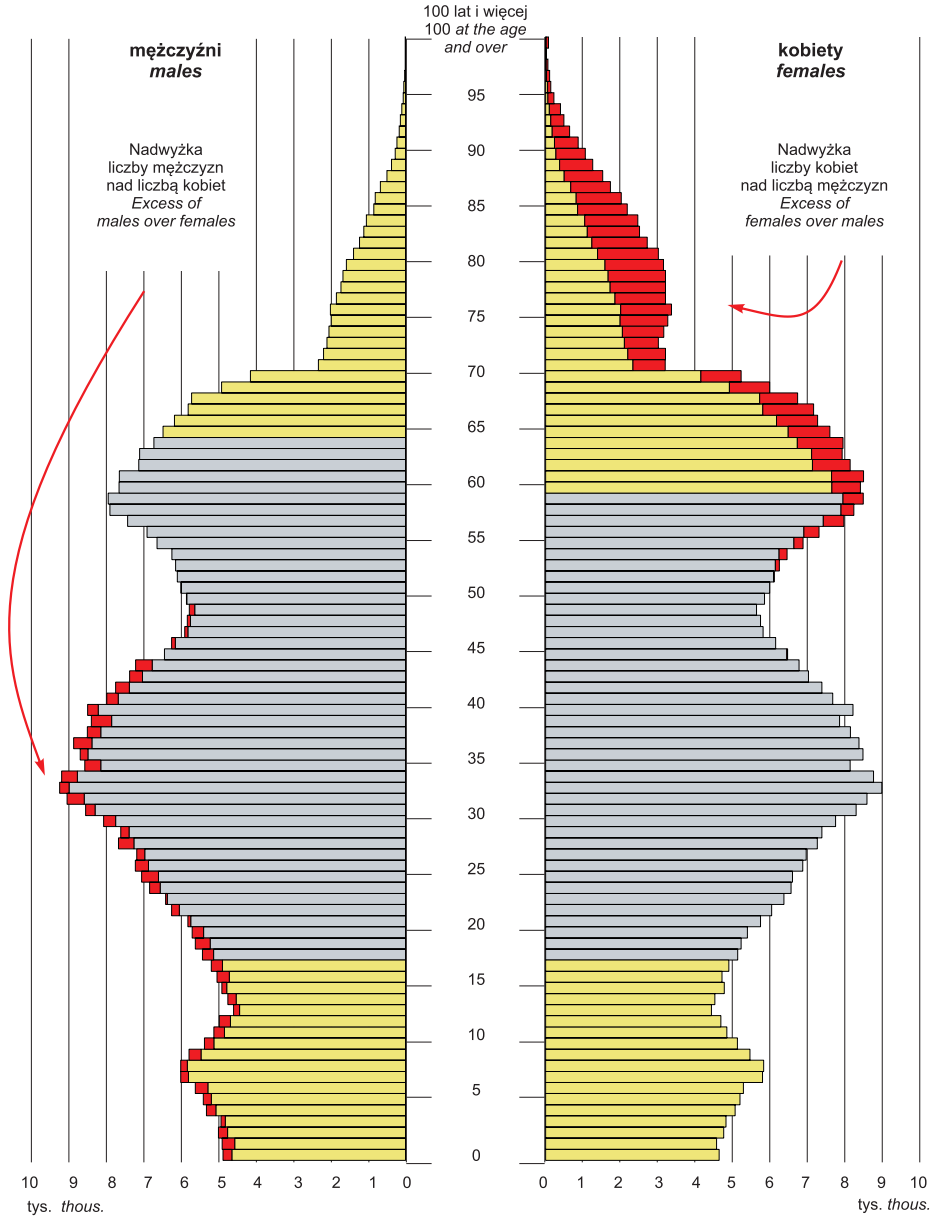

## Ludność według płci i wieku w 2016 r.

Stan w dniu 31 XII

Population by sex and age in 2016

As of 31 XII

Ludność w wieku:  
Population in age:

produkcyjnym  
working age

przedprodukcyjnym i poprodukcyjnym  
pre-working and post-working age

## Ruch naturalny ludności Vital statistics

## Przeciętna liczba lat dalszego trwania życia dla osób w wieku 0 lat Life expectancy at 0 age