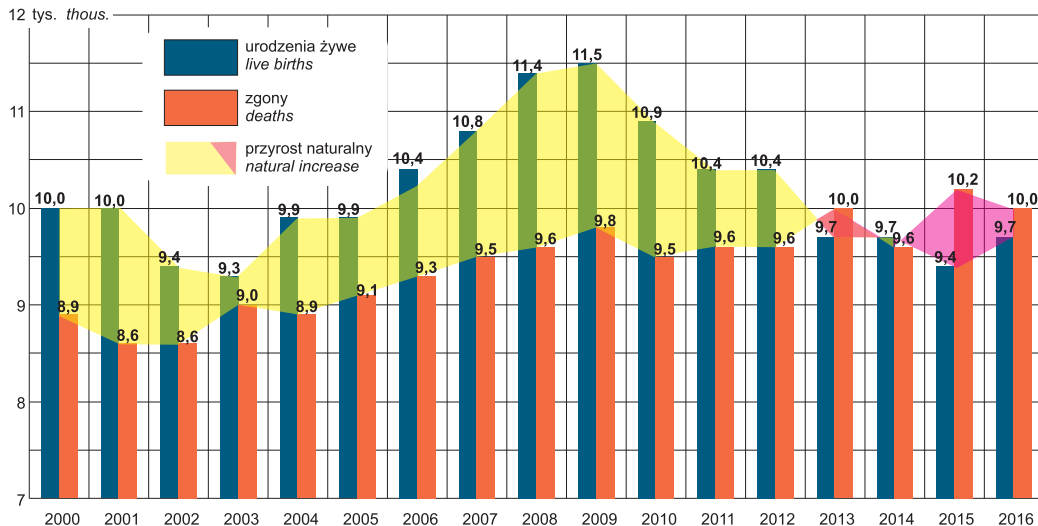

## Ludność według płci i wieku w 2016 r.

Stan w dniu 31 XII

Population by sex and age in 2016

As of 31 XII

Ludność w wieku:  
Population in age:

produkcyjnym  
working age

przedprodukcyjnym i poprodukcyjnym  
pre-working and post-working age

## Ruch naturalny ludności Vital statistics

## Przeciętna liczba lat dalszego trwania życia dla osób w wieku 0 lat Life expectancy at 0 age