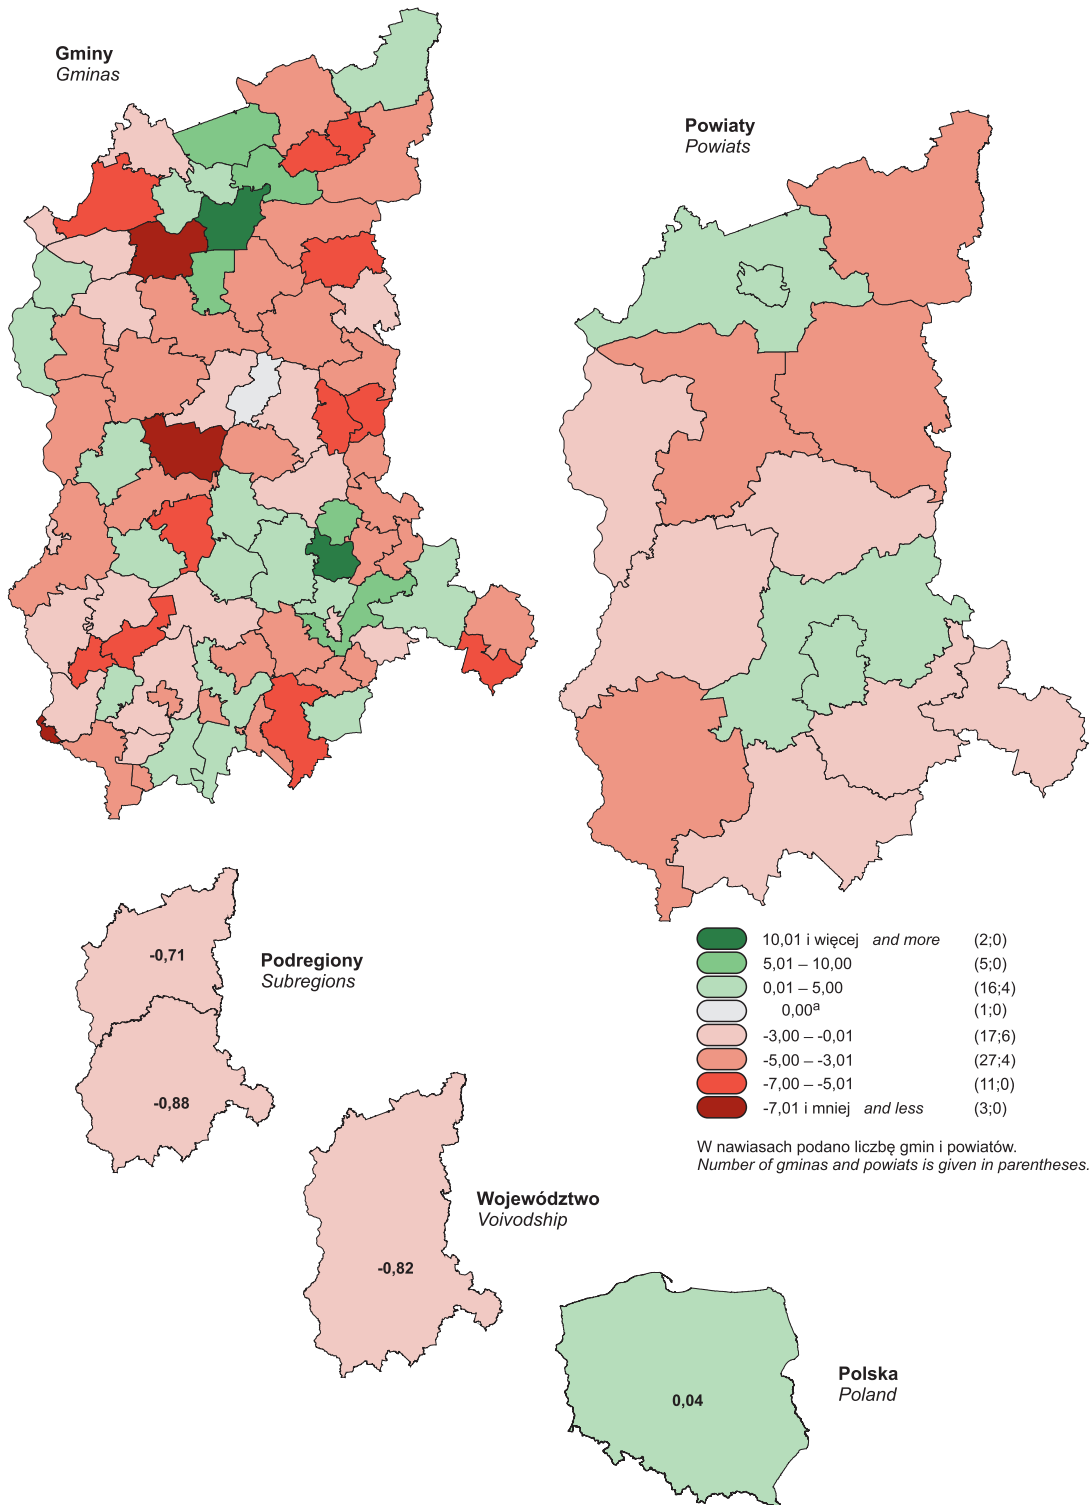

Saldo migracji wewnętrznych i zagranicznych na pobyt stały na 1000 ludności w 2016 r.
Net internal and international migration for permanent residence per 1000 population in 2016

^a Oznacza, że liczba zameldowań i wymeldowań równoważy się.
a Means that the number of registrations and deregistrations is balanced.