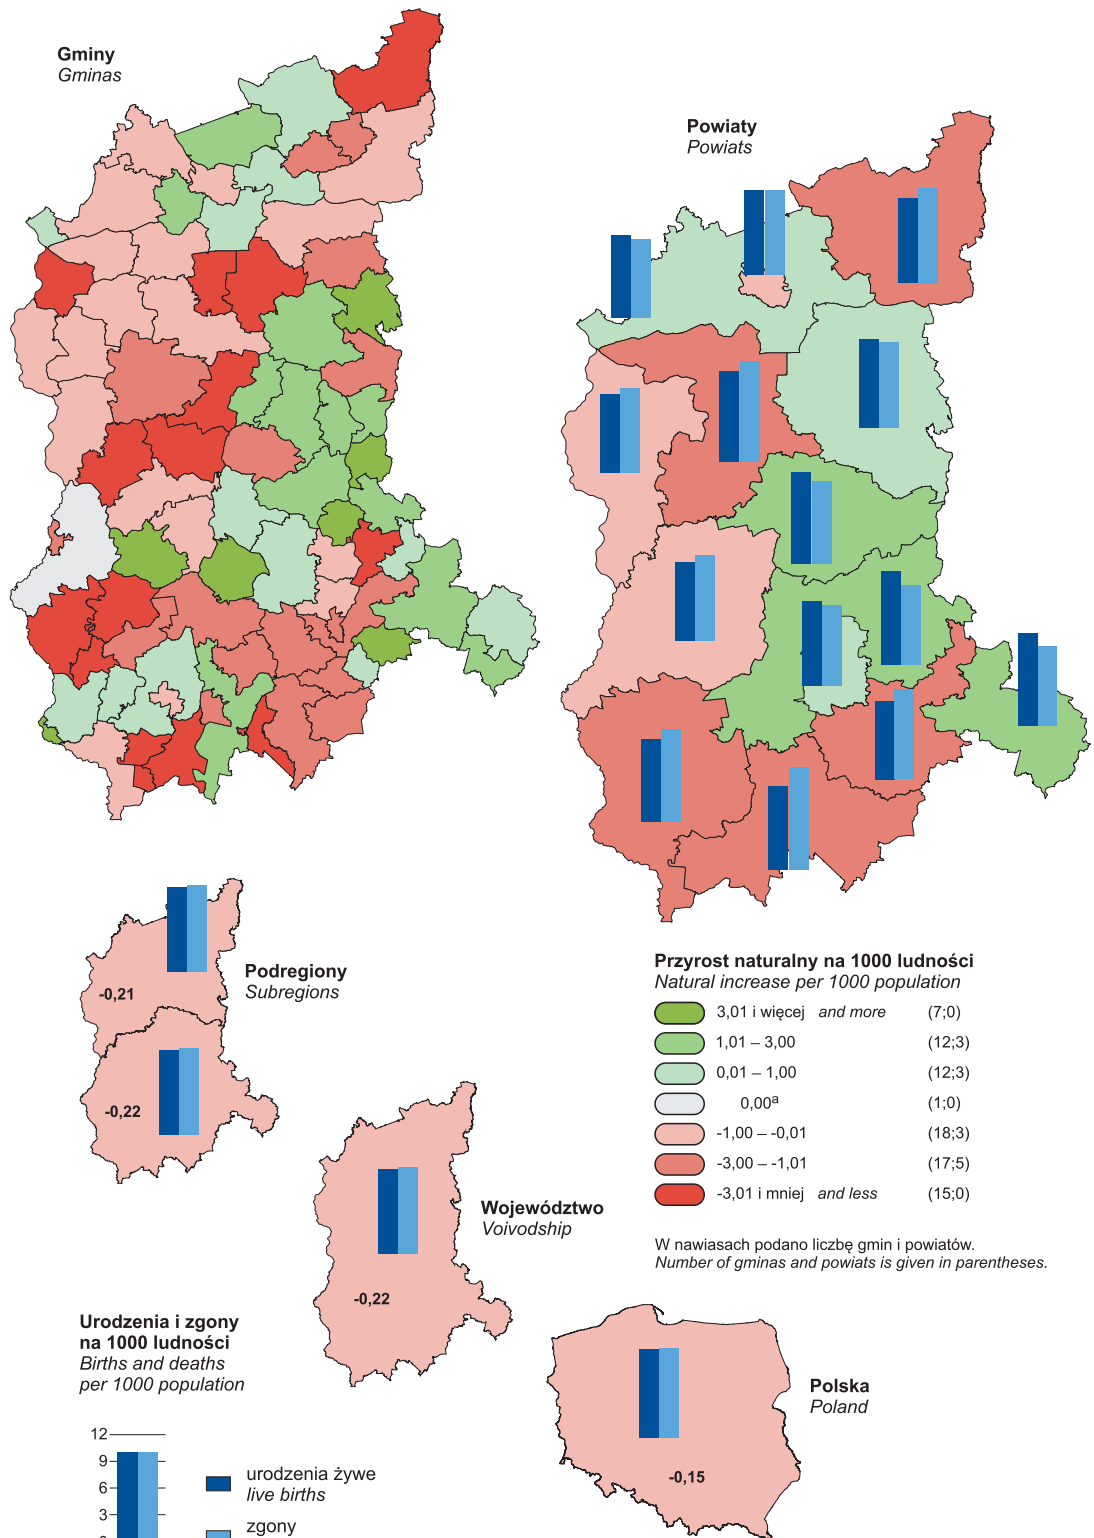

Ruch naturalny ludności w 2016 r.
Vital statistics in 2016

^a Oznacza, że liczba urodzeń żywych i zgonów równoważy się.
^a Means that the number of live births and deaths is balanced.