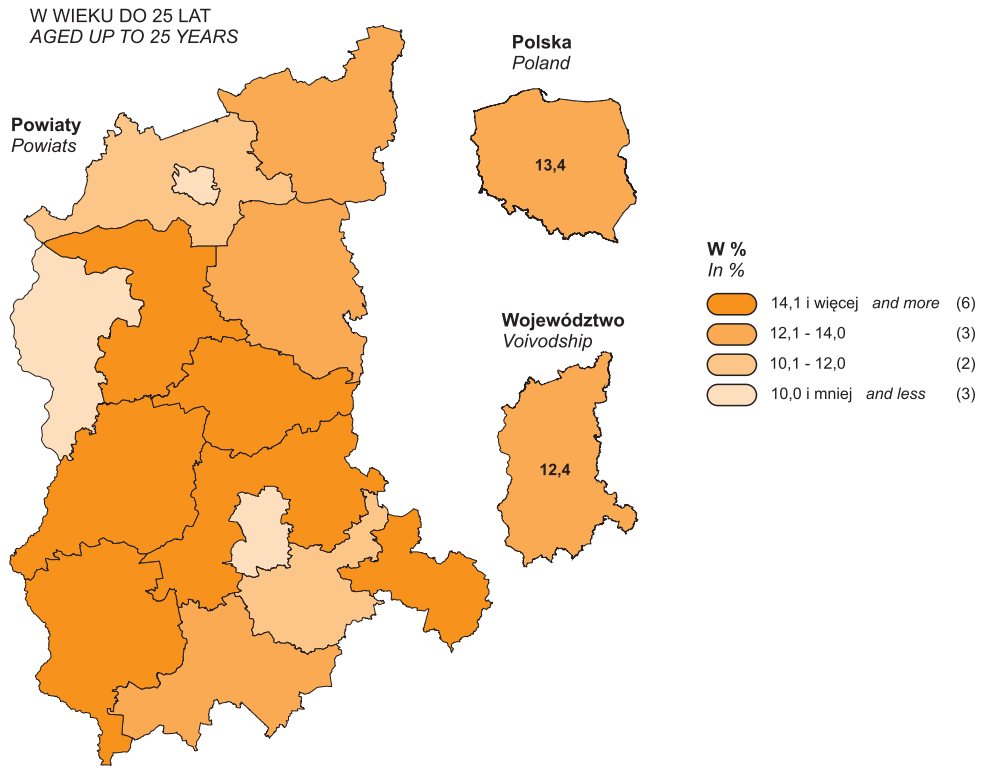

Wybrane kategorie bezrobotnych zarejestrowanych w % ogółem w 2016 r.

Stan w dniu 31 XII

Selected categories of unemployed persons in % of total in 2016

As of 31 XII

POZOSTAJĄCY BEZ PRACY DŁUŻEJ NIŻ 1 ROK  
 OUT OF WORK FOR LONGER THAN 1 YEAR

W nawiasach podano liczbę powiatów.  
 Number of powiats is given in parentheses.