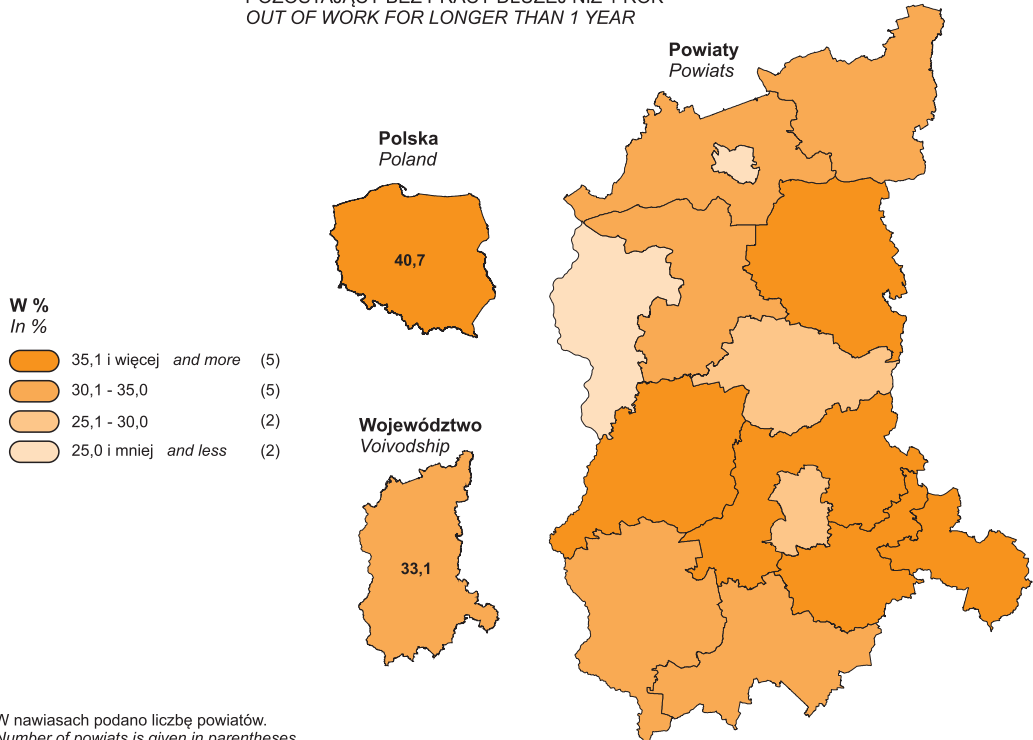

Wybrane kategorie bezrobotnych zarejestrowanych w % ogółem w 2016 r.

Stan w dniu 31 XII

Selected categories of unemployed persons in % of total in 2016

As of 31 XII

POZOSTAJĄCY BEZ PRACY DŁUŻEJ NIŻ 1 ROK  
 OUT OF WORK FOR LONGER THAN 1 YEAR

W nawiasach podano liczbę powiatów.  
 Number of powiats is given in parentheses.