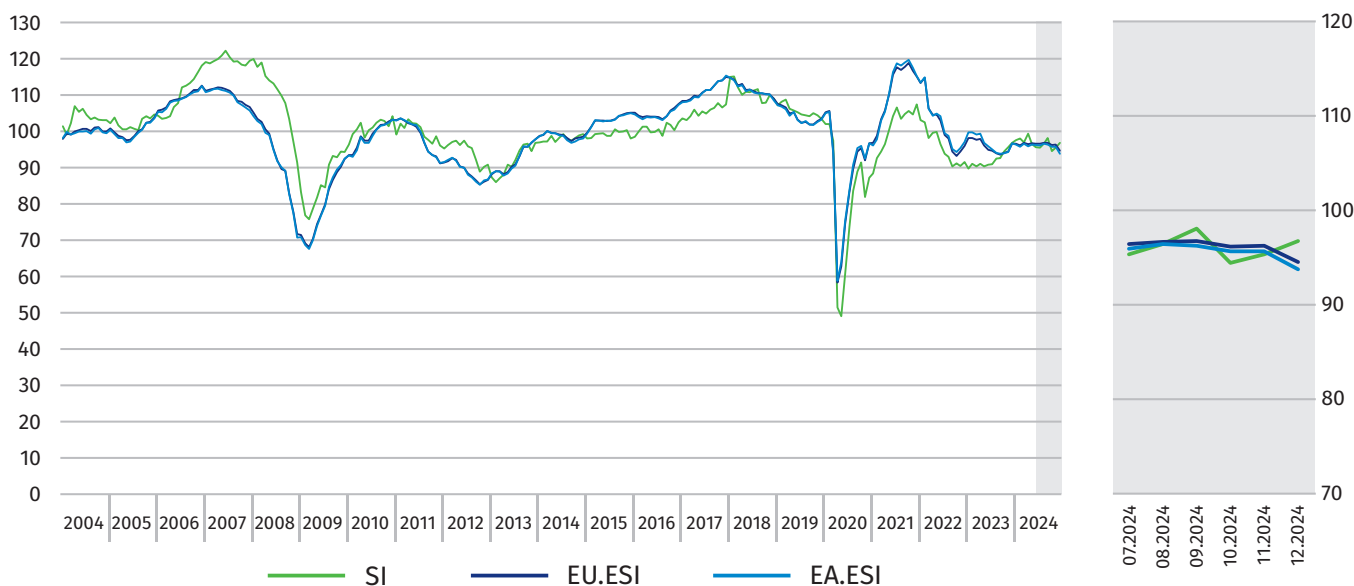

KONIUNKTURA GOSPODARCZA

w grudniu 2024 r.

Ogólny wskaźnik syntetyczny koniunktury gospodarczej GUS (SI) i jego dekompozycja

Ogólny wskaźnik syntetyczny koniunktury gospodarczej GUS dla Polski Wskaźniki odczuć ekonomicznych dla Unii Europejskiej i strefy Euro

SI - Ogólny wskaźnik syntetyczny koniunktury gospodarczej GUS dla Polski
 EU.ESI - Wskaźnik odczuć ekonomicznych dla Unii Europejskiej (European Union - EU)
 EA.ESI - Wskaźnik odczuć ekonomicznych dla strefy Euro (Euro area - EA)