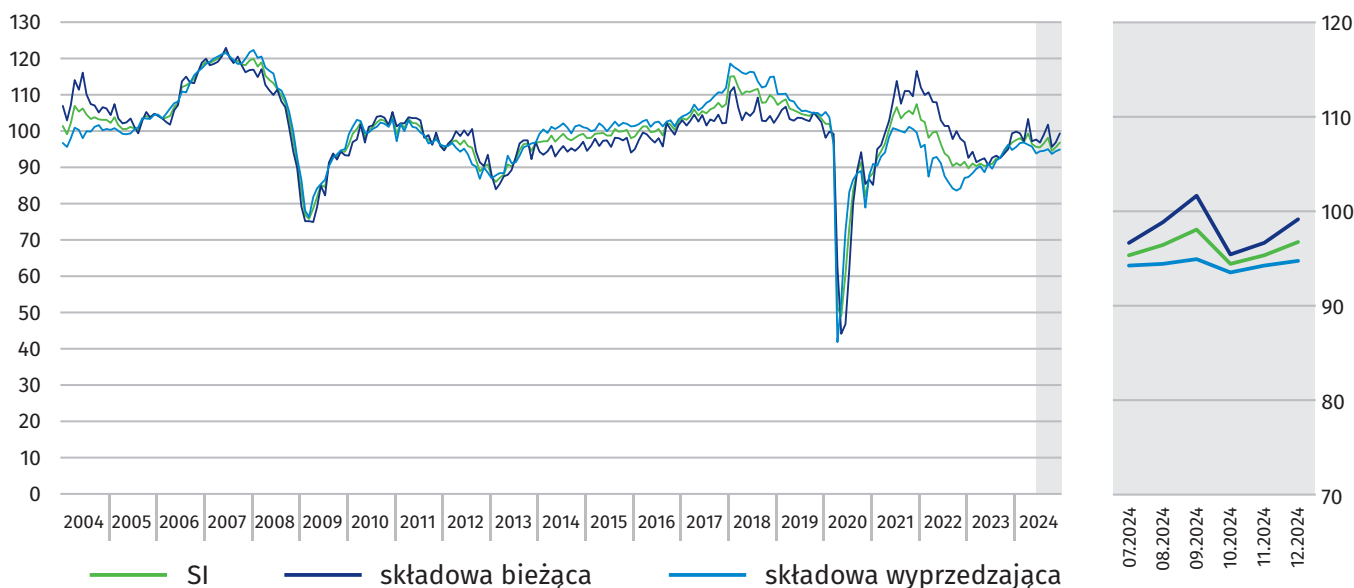

KONIUNKTURA GOSPODARCZA

w grudniu 2024 r.

Ogólny wskaźnik syntetyczny koniunktury gospodarczej GUS (SI) i jego dekompozycja

Ogólny wskaźnik syntetyczny koniunktury gospodarczej GUS dla Polski Wskaźniki odczuć ekonomicznych dla Unii Europejskiej i strefy Euro

SI - Ogólny wskaźnik syntetyczny koniunktury gospodarczej GUS dla Polski
 EU.ESI - Wskaźnik odczuć ekonomicznych dla Unii Europejskiej (European Union - EU)
 EA.ESI - Wskaźnik odczuć ekonomicznych dla strefy Euro (Euro area - EA)