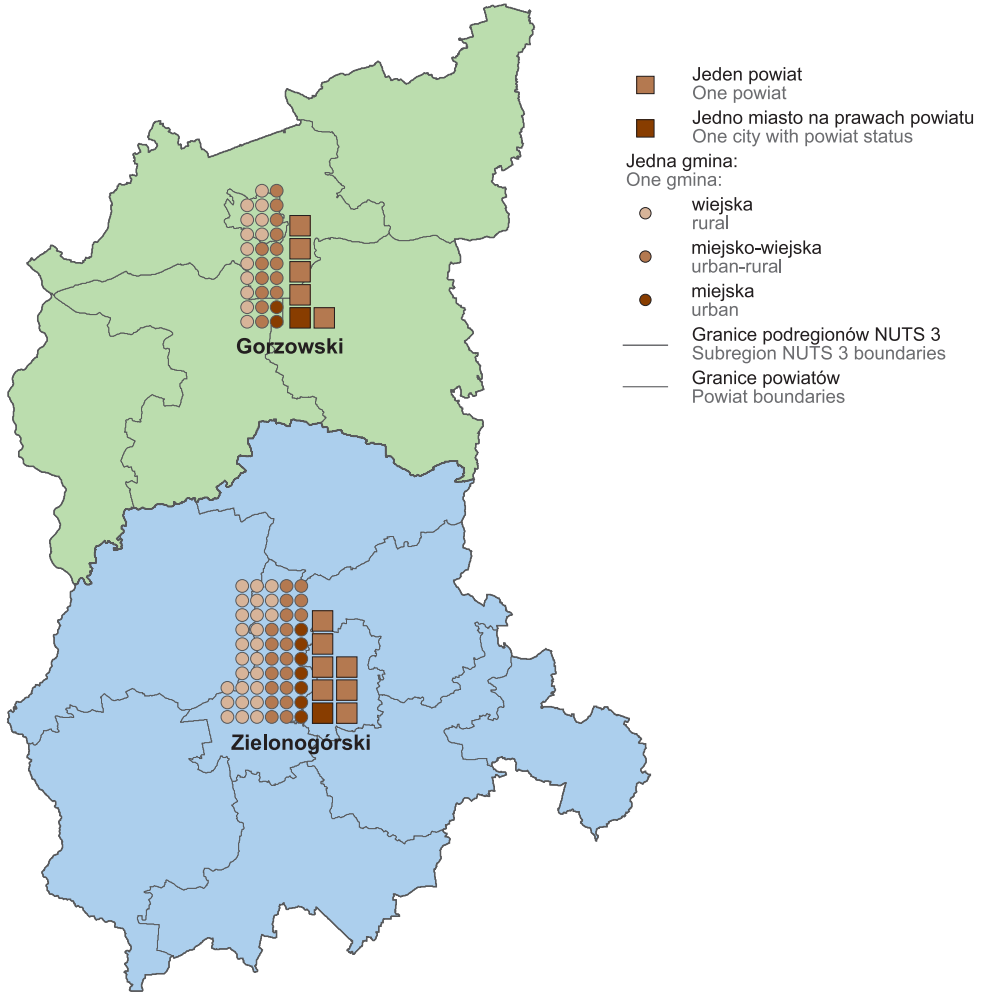

Dział I. Warunki naturalne i ochrona środowiska

Chapter I. Environment and environmental protection

MAPA 1. **PODZIAŁ ADMINISTRACYJNY W 2019 r.**
MAP 1. **ADMINISTRATIVE DIVISION IN 2019**

MAPA 2.

PODZIAŁ WOJEWÓDZTWA LUBUSKIEGO WEDŁUG KLASYFIKACJI JEDNOSTEK TERYTORIALNYCH DO CEŁÓW STATYSTYCZNYCH (NUTS) W 2019 r.

MAP 2.

DIVISION OF LUBUSKIE VOIVODSHIP ACCORDING TO THE CLASSIFICATION OF TERRITORIAL UNITS FOR STATISTICS (NUTS) IN 2019

PODREGIONY (NUTS 3)
SUBREGIONS (NUTS 3)

PI431 – Gorzowski

Powiaty	
Powiats	
gorzowski	(7)
mędzyrzecki	(6)
słubicki	(5)
strzelecko-drezdenecki	(5)
sulęciński	(5)

Miasto na prawach powiatu	
City with powiat status	
Gorzów Wlkp.	(1)

PL432 – Zielonogórski

Powiaty	
Powiats	
krośnieński	(7)
nowosolski	(8)
świebodziński	(6)
wschowski	(3)
zielonogórski	(9)
żagański	(9)
żarski	(10)

Miasto na prawach powiatu	
City with powiat status	
Zielona Góra	(1)

W nawiasach podano liczbę gmin.
Number of gminas is given in parentheses.