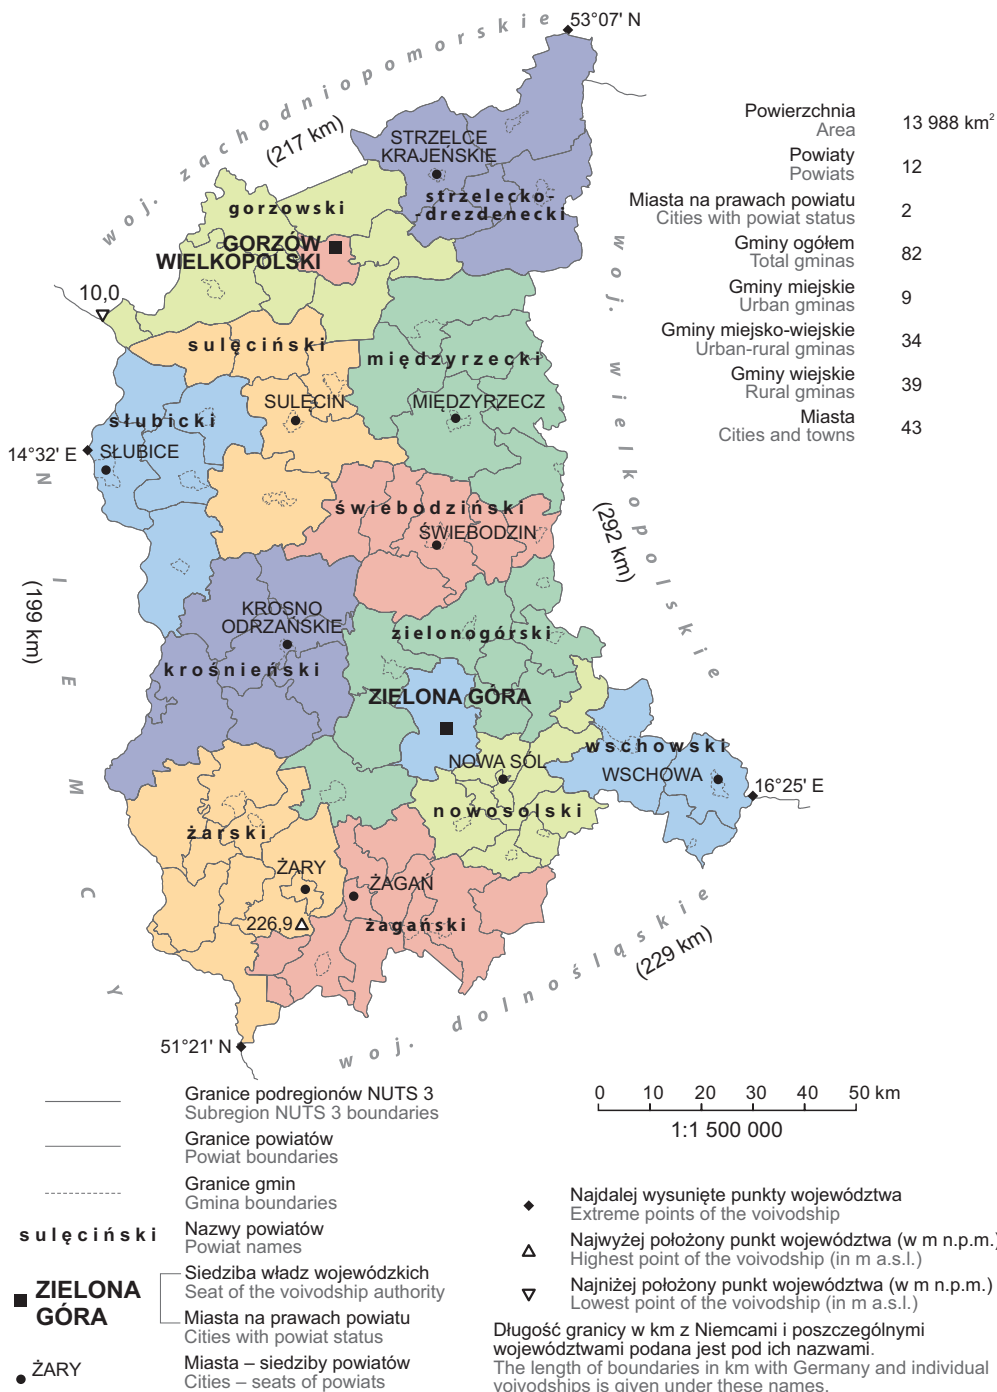

Dział I. Warunki naturalne i ochrona środowiska

Chapter I. Environment and environmental protection

MAPA 1. **PODZIAŁ ADMINISTRACYJNY W 2019 r.**
MAP 1. **ADMINISTRATIVE DIVISION IN 2019**

MAPA 2.

PODZIAŁ WOJEWÓDZTWA LUBUSKIEGO WEDŁUG KLASYFIKACJI JEDNOSTEK TERYTORIALNYCH DO CEŁÓW STATYSTYCZNYCH (NUTS) W 2019 r.

MAP 2.

DIVISION OF LUBUSKIE VOIVODSHIP ACCORDING TO THE CLASSIFICATION OF TERRITORIAL UNITS FOR STATISTICS (NUTS) IN 2019

PODREGIONY (NUTS 3)
SUBREGIONS (NUTS 3)

PI431 – Gorzowski

Powiaty	
Powiats	
gorzowski	(7)
mędzyrzecki	(6)
słubicki	(5)
strzelecko-drezdenecki	(5)
sulęciński	(5)

Miasto na prawach powiatu	
City with powiat status	
Gorzów Wlkp.	(1)

PL432 – Zielonogórski

Powiaty	
Powiats	
krośnieński	(7)
nowosolski	(8)
świebodziński	(6)
wschowski	(3)
zielonogórski	(9)
żagański	(9)
żarski	(10)

Miasto na prawach powiatu	
City with powiat status	
Zielona Góra	(1)

W nawiasach podano liczbę gmin.
Number of gminas is given in parentheses.