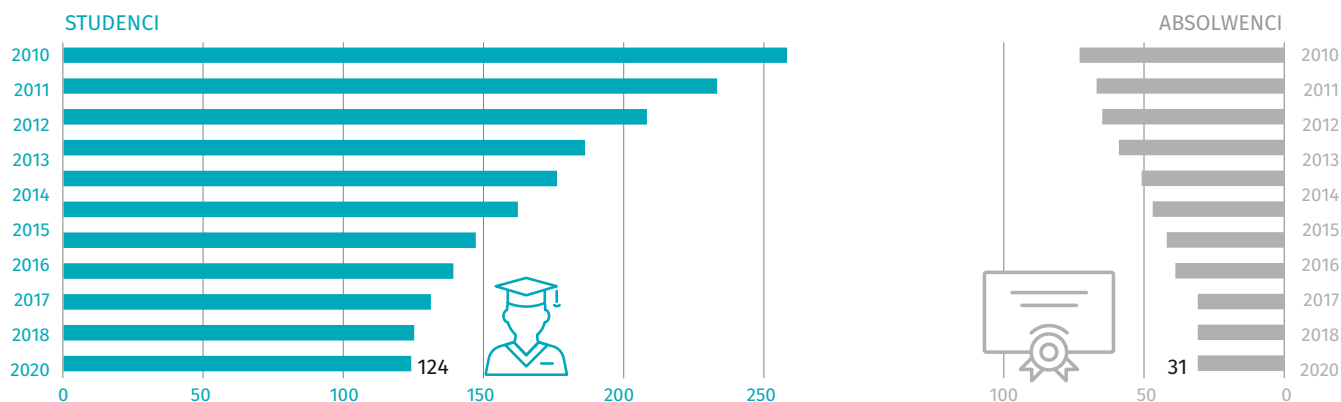

LICZBA STUDENTÓW I ABSOLWENTÓW (na 10 tys. ludności)