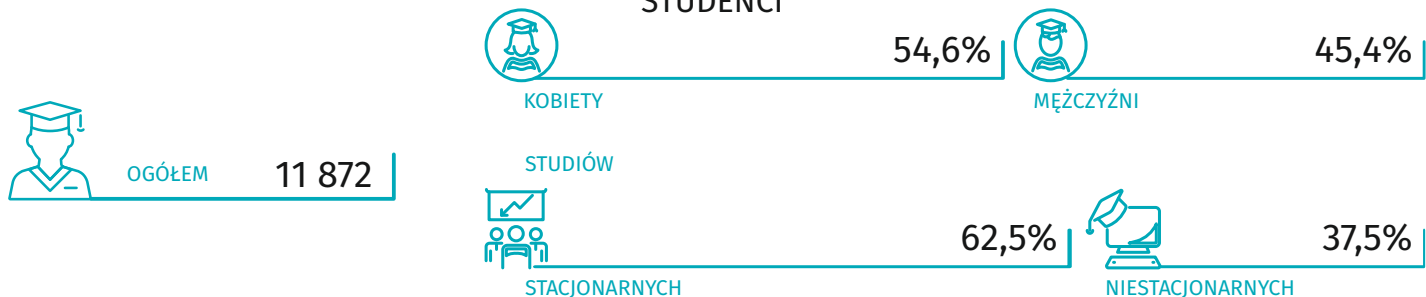

# MIĘDZYNARODOWY DZIEŃ STUDENTA

Województwo Lubuskie  
w roku akademickim 2020/2021

## STUDENCI