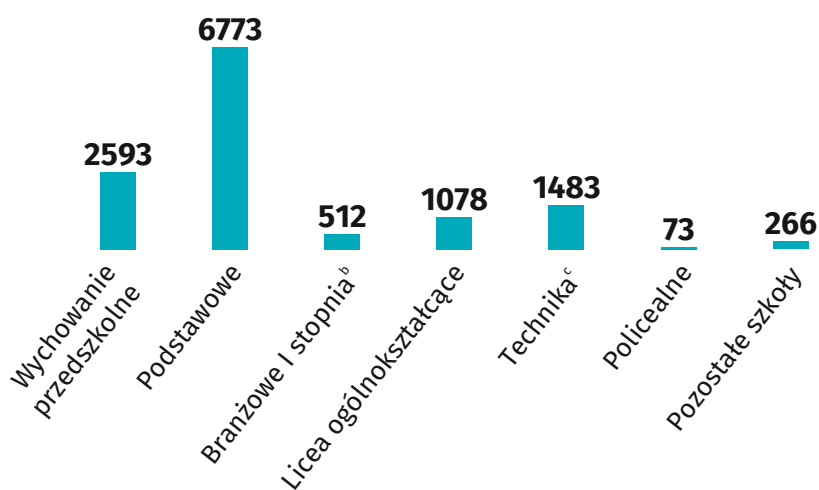

Dzień Edukacji Narodowej

województwo lubuskie w 2020 r.

14 października

Urząd Statystyczny
w Zielonej Górze

LICZBA SZKÓŁ^a

	wychowanie przedszkolne	podstawowe	branżowe I stopnia^b	branżowe II stopnia	licea ogólnokształcące	technika^c	policealne	uczelnie wyższe
Szkoły	496	360	72	1	73	57	30	5
Uczniowie	35780	82492	6688	9	16106	18753	5193	11872

NAUCZYCIELE W PRZELICZENIU NA ETATY