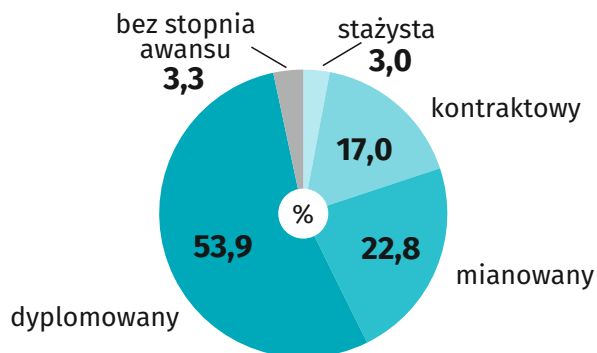

NAUCZYCIELE WEDŁUG STOPNIA AWANSU ZAWODOWEGO