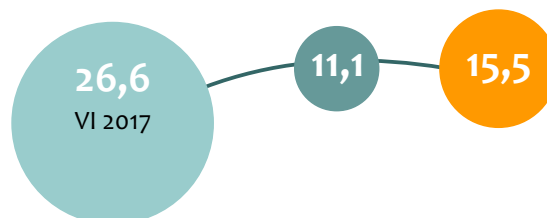

Urząd Statystyczny
w Zielonej Górze

Bezrobocie w województwie lubuskim w czerwcu 2017 r.

Stopa bezrobocia rejestrowanego
(stan w końcu miesiąca)

Bezrobotni zarejestrowani w tys.
(stan w końcu miesiąca)

Stopa bezrobocia rejestrowanego
według powiatów
(stan w końcu miesiąca)