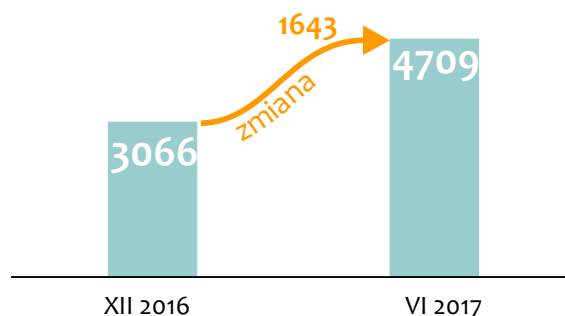

Oferty pracy
(stan w końcu miesiąca)

Bezrobotni na 1 ofertę pracy
(stan w końcu miesiąca)