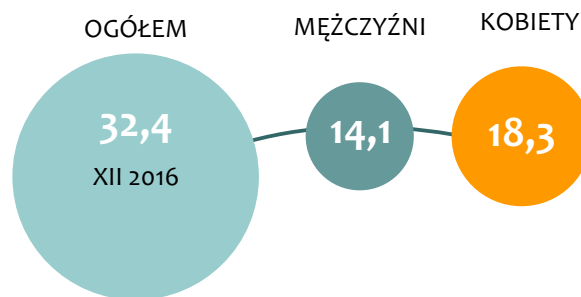

Urząd Statystyczny
w Zielonej Górze

Bezrobocie w województwie lubuskim w czerwcu 2017 r.

Stopa bezrobocia rejestrowanego
(stan w końcu miesiąca)

Bezrobotni zarejestrowani w tys.
(stan w końcu miesiąca)

Stopa bezrobocia rejestrowanego
według powiatów
(stan w końcu miesiąca)