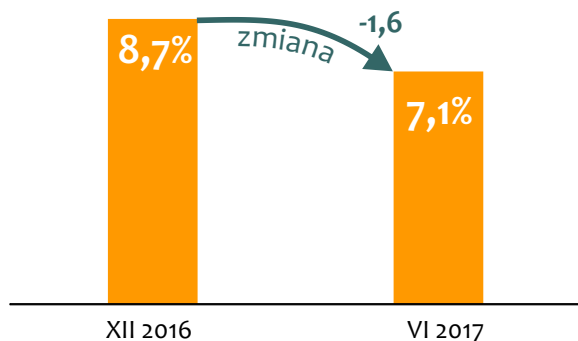

Urząd Statystyczny
w Zielonej Górze

Bezrobocie w województwie lubuskim w czerwcu 2017 r.

Stopa bezrobocia rejestrowanego
(stan w końcu miesiąca)

Lubuski Ośrodek Badań Regionalnych
Kierownik - tel. 68 3223 192,
Informatorium statystyczne - 68 3223 128, 68 3223 119