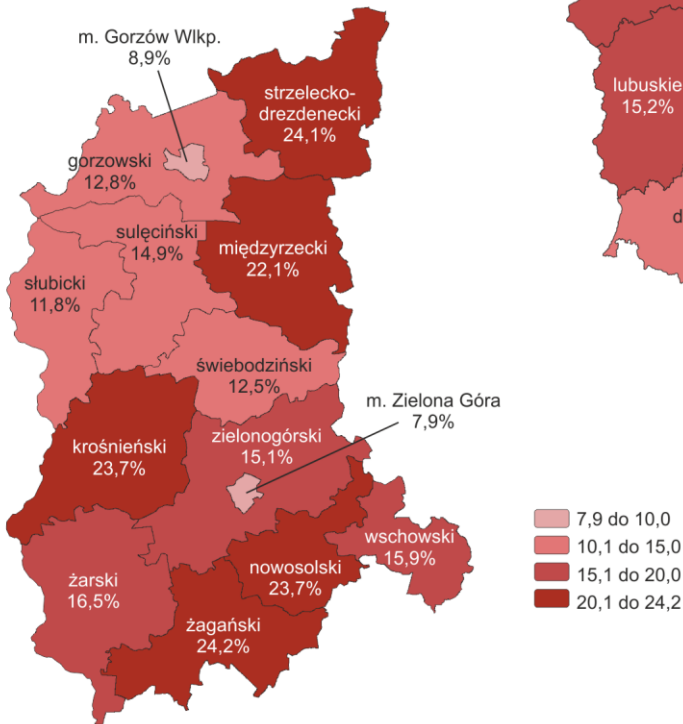

STOPA BEZROBOCIA

Stopa bezrobocia według województw (w %) Stan w końcu sierpnia 2013 r.

Stopa bezrobocia w województwie lubuskim według powiatów (w %) Stan w końcu sierpnia 2013 r.