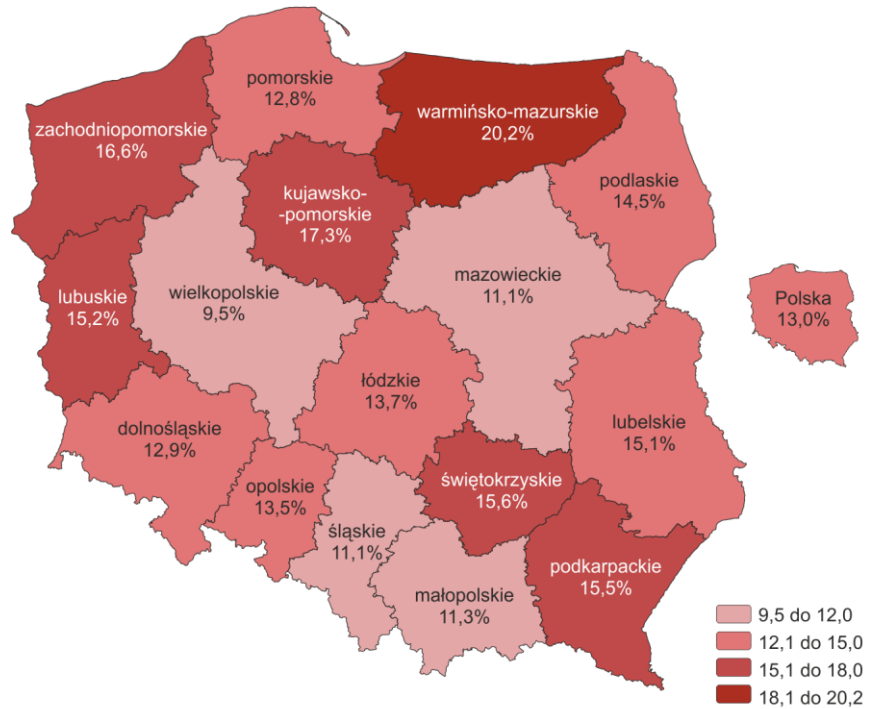

STOPA BEZROBOCIA

Stopa bezrobocia według województw (w %) Stan w końcu sierpnia 2013 r.

Stopa bezrobocia w województwie lubuskim według powiatów (w %) Stan w końcu sierpnia 2013 r.