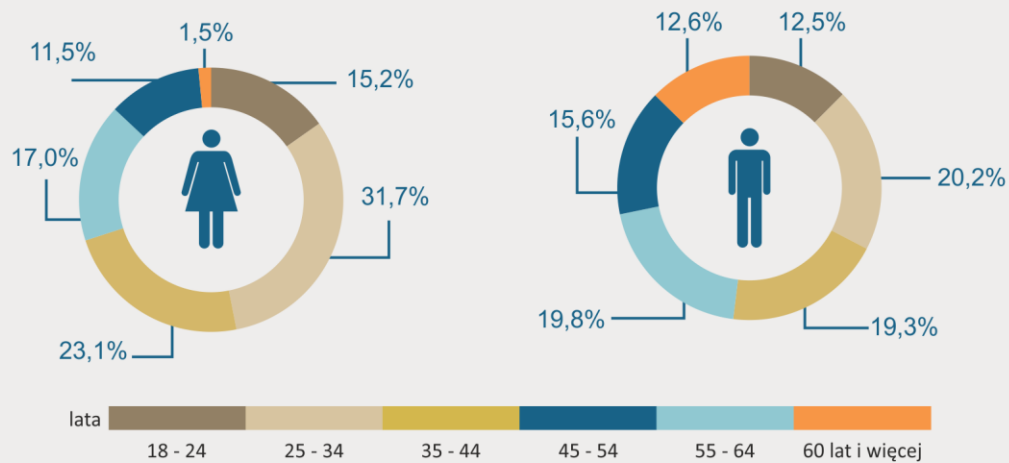

## W WOJEWÓDZTWIE LUBUSKIM WE WRZEŚNIU 2015 R. (stan w końcu miesiąca)

## BEZROBOTNI

### WEDŁUG WIEKU