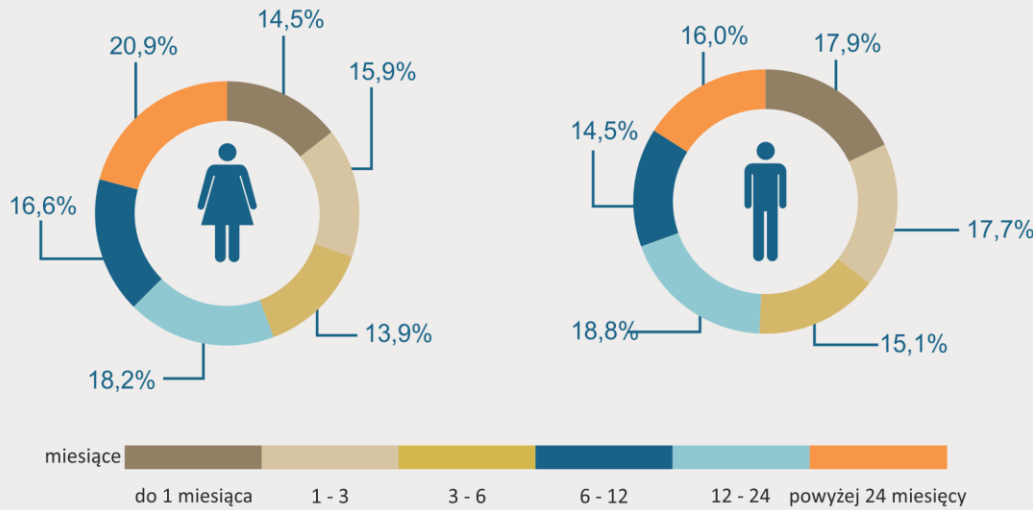

BEZROBOCIE REJESTROWANE

W WOJEWÓDZTWIE LUBUSKIM WE WRZEŚNIU 2015 R. (stan w końcu miesiąca)

BEZROBOTNI

WEDŁUG CZASU POZOSTAWANIA BEZ PRACY