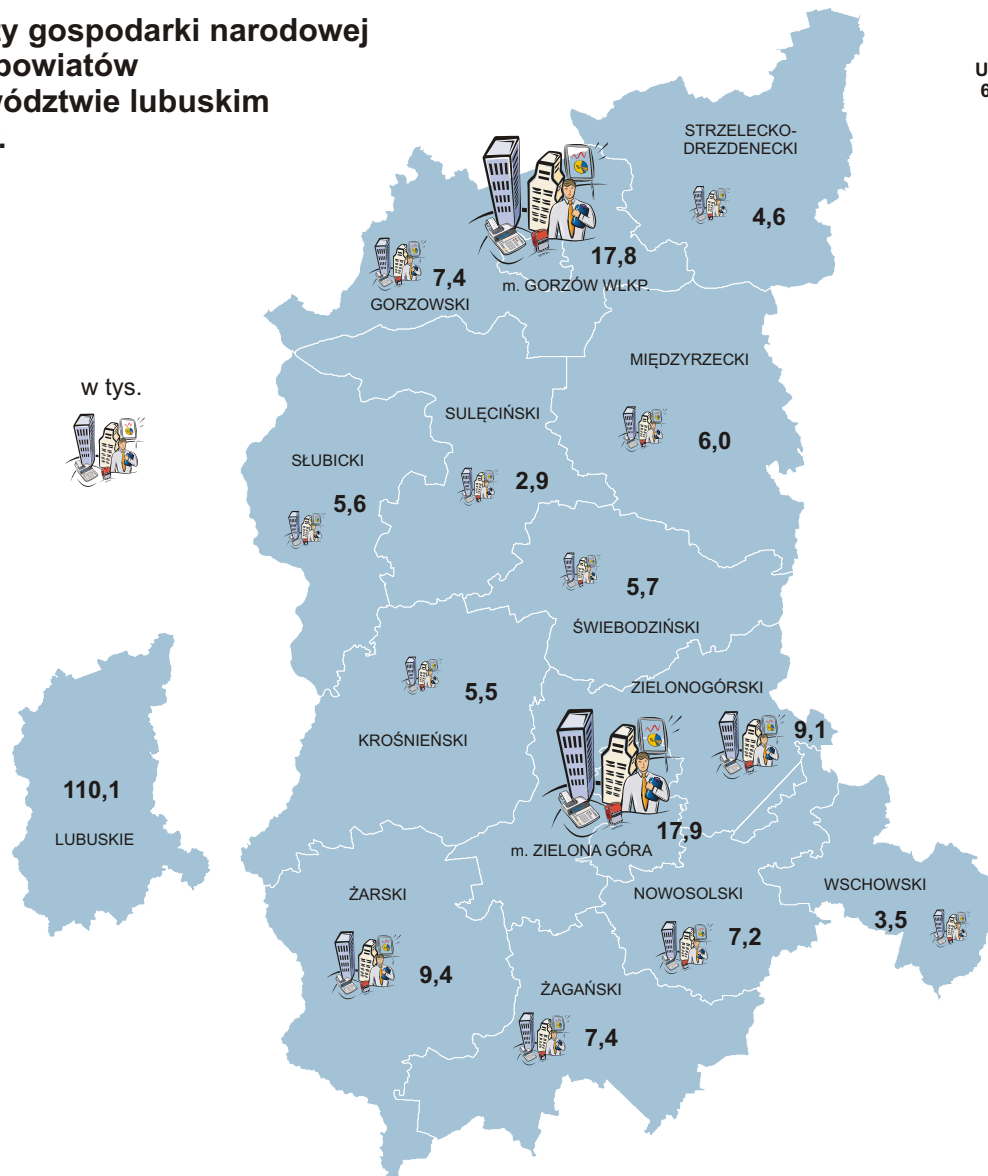

## Podmioty gospodarki narodowej według powiatów w województwie lubuskim w 2014 r.

## Podmioty gospodarki narodowej nowo zarejestrowane w 2014 r.

(2013 = 100)

Pozostała działalność usługowa

**918 (130,6)**

Opieka zdrowotna i pomoc społeczna

**427 (113,3)**

Administrowanie i działalność wspierająca