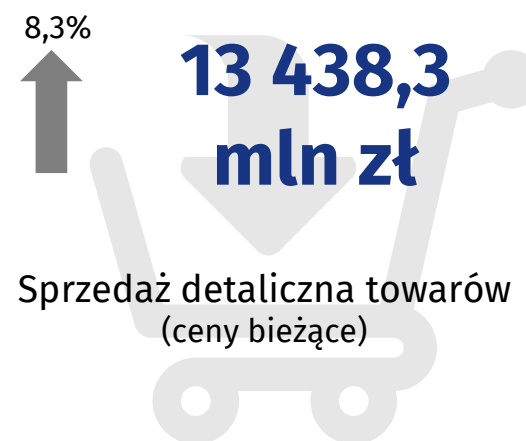

ROCZNIK STATYSTYCZNY WOJEWÓDZTWA LUBUSKIEGO PODSUMOWANIE ROKU 2016

100lat
GUS

Urząd Statystyczny
w Zielonej Górze

Ul. Spokojna 1
65-954 Zielona Góra
Tel. 68 3223 112

@ZielonaGoraSTAT

ZIELONAGORA.STAT.GOV.PL