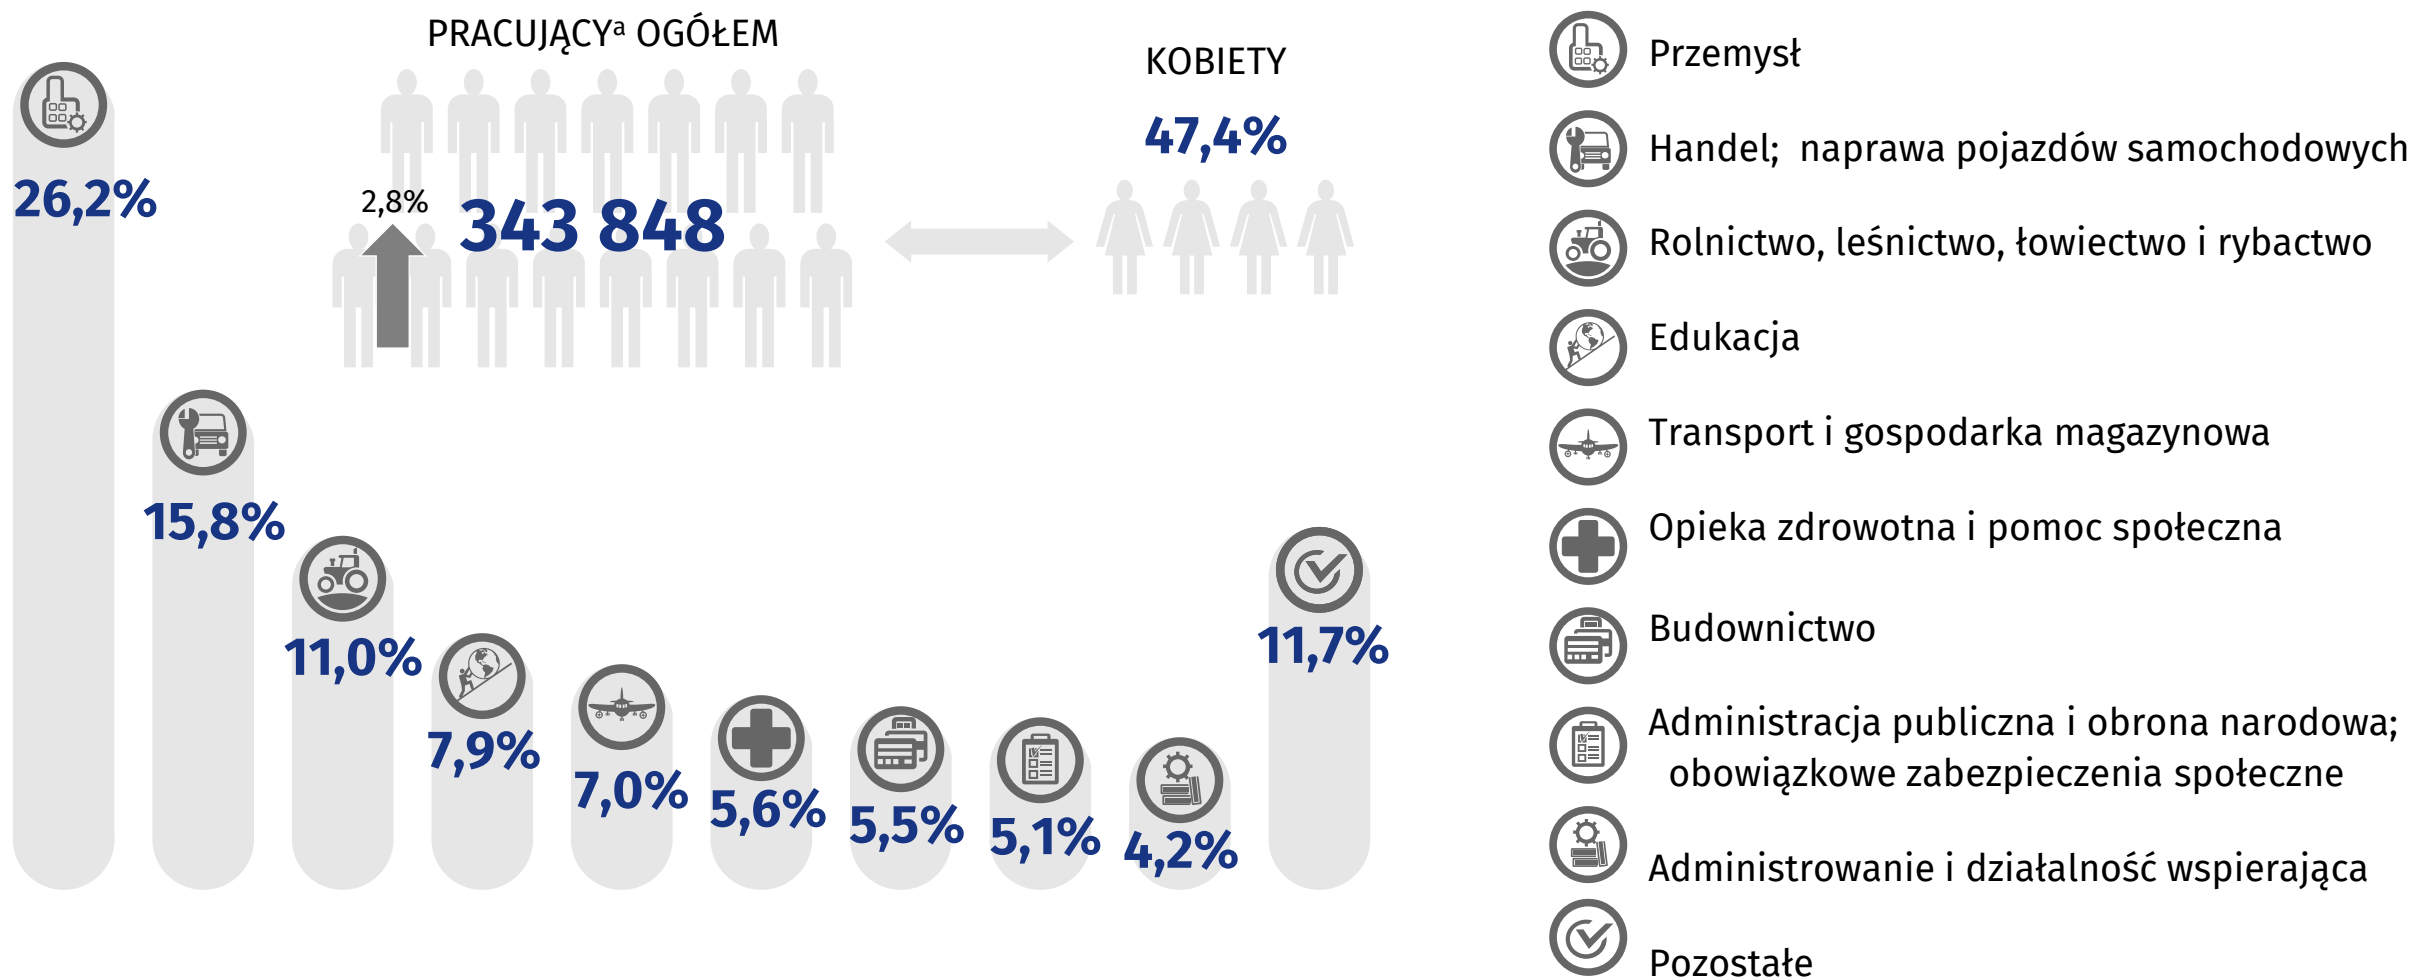

ROCZNIK STATYSTYCZNY WOJEWÓDZTWA LUBUSKIEGO PODSUMOWANIE ROKU 2016

100lat
GUS

Urząd Statystyczny
w Zielonej Górze

Ul. Spokojna 1
65-954 Zielona Góra
Tel. 68 3223 112

@ZielonaGoraSTAT

ZIELONAGORA.STAT.GOV.PL

Aktywność ekonomiczna ludności

Bezrobocie rejestrowane Stan w dniu 31 XII

^a Według faktycznego miejsca pracy i rodzaju działalności. Stan w dniu 31 XII.

Publikacje dostępne w Informatorium Statystycznym