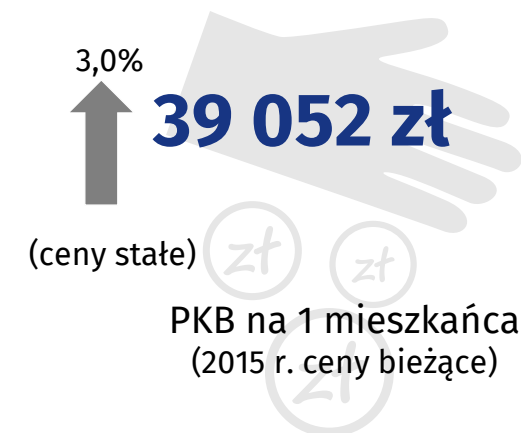

ROCZNIK STATYSTYCZNY WOJEWÓDZTWA LUBUSKIEGO PODSUMOWANIE ROKU 2016

100lat
GUS

Urząd Statystyczny
w Zielonej Górze

Ul. Spokojna 1
65-954 Zielona Góra
Tel. 68 3223 112

@ZielonaGoraSTAT

ZIELONAGORA.STAT.GOV.PL

Aktywność ekonomiczna ludności

Bezrobocie rejestrowane Stan w dniu 31 XII

^a Według faktycznego miejsca pracy i rodzaju działalności. Stan w dniu 31 XII.

Publikacje dostępne w Informatorium Statystycznym