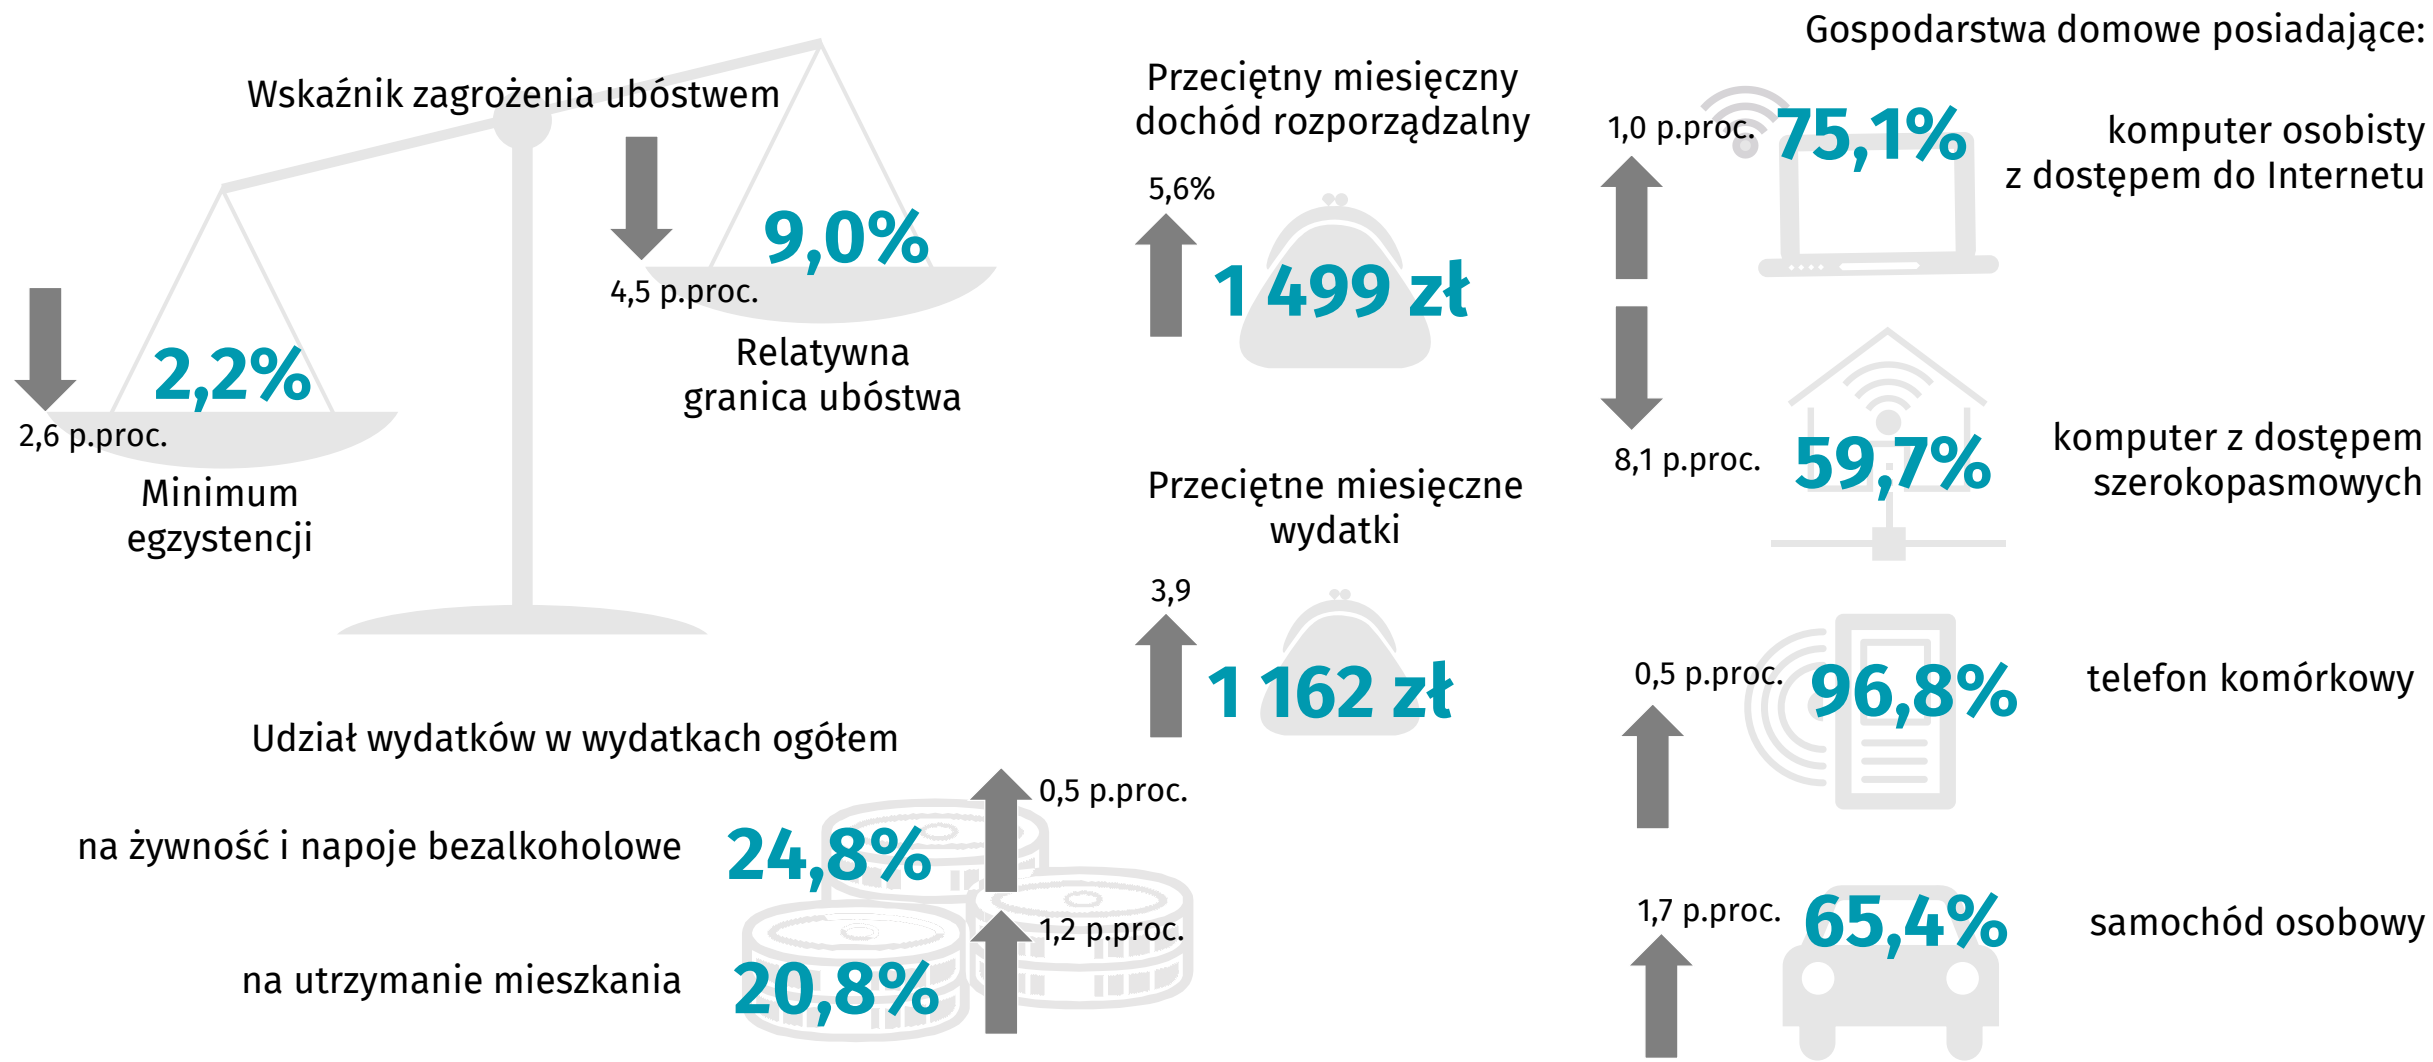

ROCZNIK STATYSTYCZNY WOJEWÓDZTWA LUBUSKIEGO PODSUMOWANIE ROKU 2016

100lat
GUS

Urząd Statystyczny
w Zielonej Górze

Ul. Spokojna 1
65-954 Zielona Góra
Tel. 68 3223 112

@ZielonaGoraSTAT

ZIELONAGORA.STAT.GOV.PL

Aktywność ekonomiczna ludności

Bezrobocie rejestrowane Stan w dniu 31 XII

^a Według faktycznego miejsca pracy i rodzaju działalności. Stan w dniu 31 XII.

Publikacje dostępne w Informatorium Statystycznym