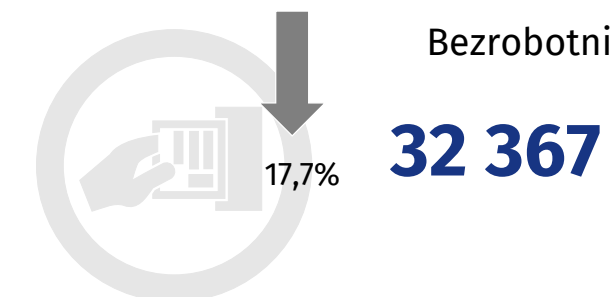

ROCZNIK STATYSTYCZNY WOJEWÓDZTWA LUBUSKIEGO PODSUMOWANIE ROKU 2016

100lat
GUS

Urząd Statystyczny
w Zielonej Górze

Ul. Spokojna 1
65-954 Zielona Góra
Tel. 68 3223 112

@ZielonaGoraSTAT

ZIELONAGORA.STAT.GOV.PL

Aktywność ekonomiczna ludności

Bezrobocie rejestrowane Stan w dniu 31 XII

^a Według faktycznego miejsca pracy i rodzaju działalności. Stan w dniu 31 XII.

Publikacje dostępne w Informatorium Statystycznym