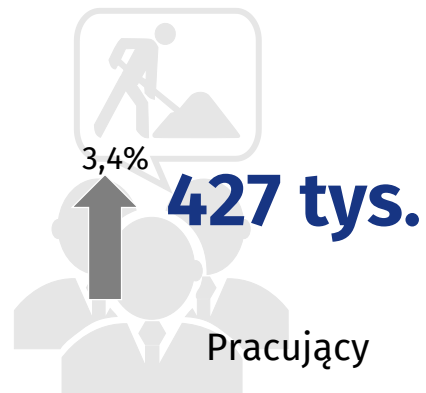

Aktywność ekonomiczna ludności