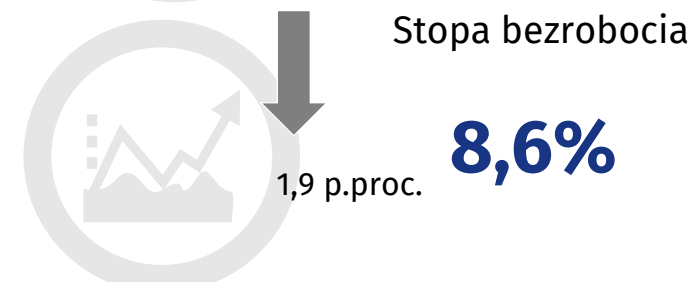

Bezrobocie rejestrowane Stan w dniu 31 XII