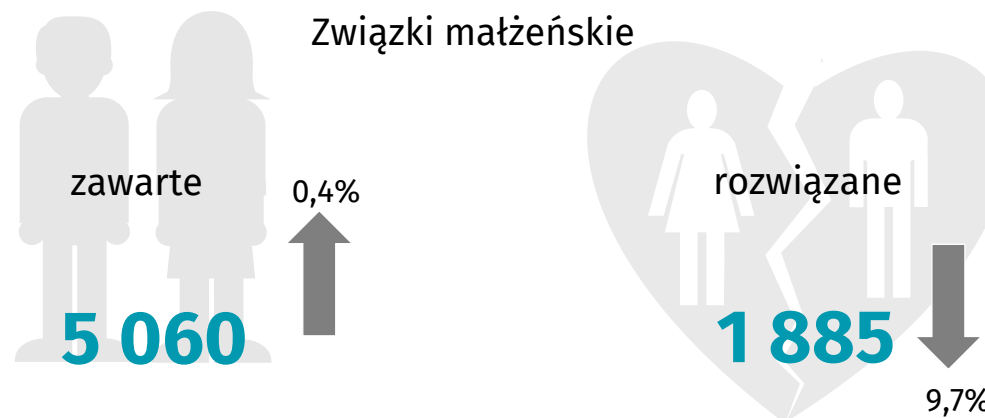

ROCZNIK STATYSTYCZNY WOJEWÓDZTWA LUBUSKIEGO PODSUMOWANIE ROKU 2016

100lat
GUS

Urząd Statystyczny
w Zielonej Górze

Ul. Spokojna 1
65-954 Zielona Góra
Tel. 68 3223 112

@ZielonaGoraSTAT

ZIELONAGORA.STAT.GOV.PL

Aktywność ekonomiczna ludności

Bezrobocie rejestrowane Stan w dniu 31 XII

^a Według faktycznego miejsca pracy i rodzaju działalności. Stan w dniu 31 XII.

Publikacje dostępne w Informatorium Statystycznym