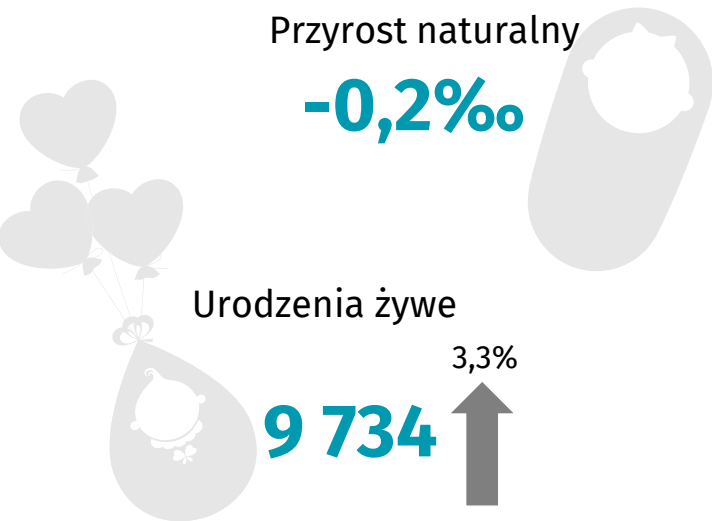

ROCZNIK STATYSTYCZNY WOJEWÓDZTWA LUBUSKIEGO PODSUMOWANIE ROKU 2016

100lat
GUS

Urząd Statystyczny
w Zielonej Górze

Ul. Spokojna 1
65-954 Zielona Góra
Tel. 68 3223 112

@ZielonaGoraSTAT

ZIELONAGORA.STAT.GOV.PL

Aktywność ekonomiczna ludności

Bezrobocie rejestrowane Stan w dniu 31 XII

^a Według faktycznego miejsca pracy i rodzaju działalności. Stan w dniu 31 XII.

Publikacje dostępne w Informatorium Statystycznym