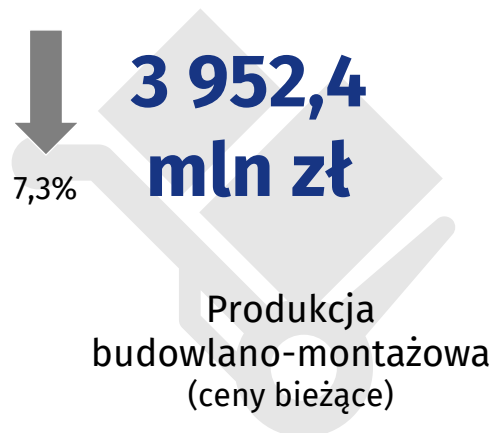

ROCZNIK STATYSTYCZNY WOJEWÓDZTWA LUBUSKIEGO PODSUMOWANIE ROKU 2016

100lat
GUS

Urząd Statystyczny
w Zielonej Górze

Ul. Spokojna 1
65-954 Zielona Góra
Tel. 68 3223 112

@ZielonaGoraSTAT

ZIELONAGORA.STAT.GOV.PL