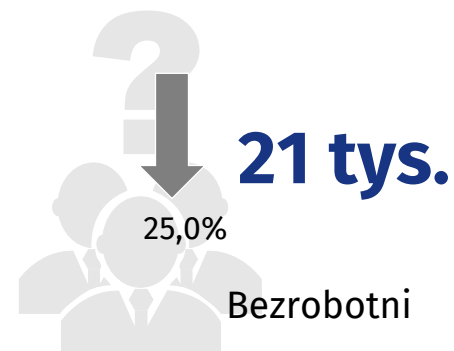

Aktywność ekonomiczna ludności