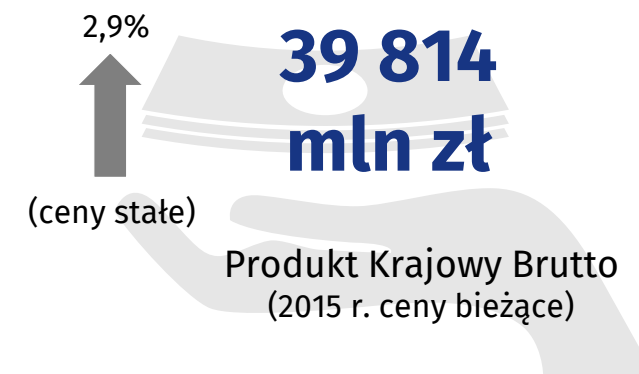

ROCZNIK STATYSTYCZNY WOJEWÓDZTWA LUBUSKIEGO PODSUMOWANIE ROKU 2016

100lat
GUS

Urząd Statystyczny
w Zielonej Górze

Ul. Spokojna 1
65-954 Zielona Góra
Tel. 68 3223 112

@ZielonaGoraSTAT

ZIELONAGORA.STAT.GOV.PL