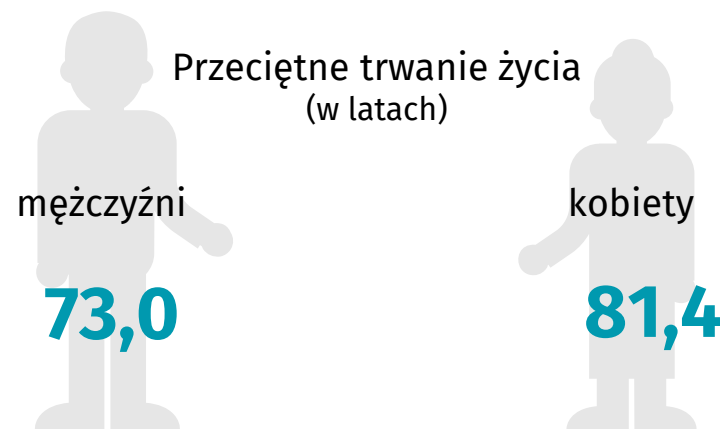

ROCZNIK STATYSTYCZNY WOJEWÓDZTWA LUBUSKIEGO PODSUMOWANIE ROKU 2016

100lat
GUS

Urząd Statystyczny
w Zielonej Górze

Ul. Spokojna 1
65-954 Zielona Góra
Tel. 68 3223 112

@ZielonaGoraSTAT

ZIELONAGORA.STAT.GOV.PL

Aktywność ekonomiczna ludności

Bezrobocie rejestrowane Stan w dniu 31 XII

^a Według faktycznego miejsca pracy i rodzaju działalności. Stan w dniu 31 XII.

Publikacje dostępne w Informatorium Statystycznym