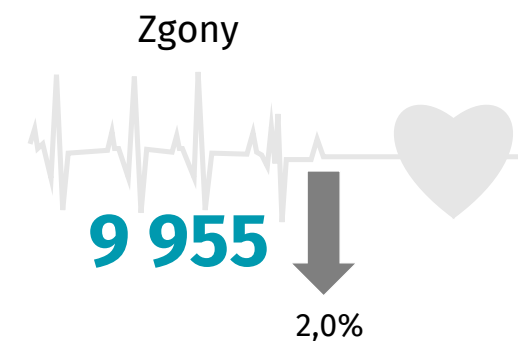

ROCZNIK STATYSTYCZNY WOJEWÓDZTWA LUBUSKIEGO PODSUMOWANIE ROKU 2016

100lat
GUS

Urząd Statystyczny
w Zielonej Górze

Ul. Spokojna 1
65-954 Zielona Góra
Tel. 68 3223 112

@ZielonaGoraSTAT

ZIELONAGORA.STAT.GOV.PL

Aktywność ekonomiczna ludności

Bezrobocie rejestrowane Stan w dniu 31 XII

^a Według faktycznego miejsca pracy i rodzaju działalności. Stan w dniu 31 XII.

Publikacje dostępne w Informatorium Statystycznym