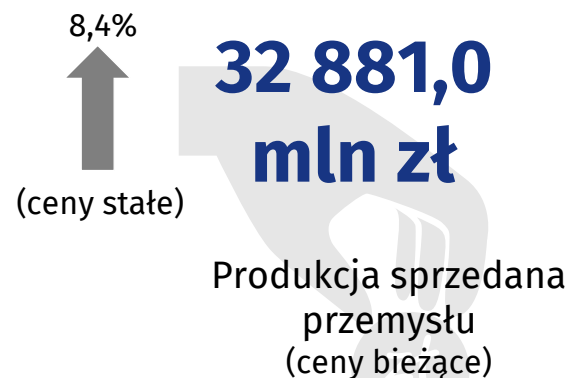

ROCZNIK STATYSTYCZNY WOJEWÓDZTWA LUBUSKIEGO PODSUMOWANIE ROKU 2016

100lat
GUS

Urząd Statystyczny
w Zielonej Górze

Ul. Spokojna 1
65-954 Zielona Góra
Tel. 68 3223 112

@ZielonaGoraSTAT

ZIELONAGORA.STAT.GOV.PL

Aktywność ekonomiczna ludności

Bezrobocie rejestrowane Stan w dniu 31 XII

^a Według faktycznego miejsca pracy i rodzaju działalności. Stan w dniu 31 XII.

Publikacje dostępne w Informatorium Statystycznym