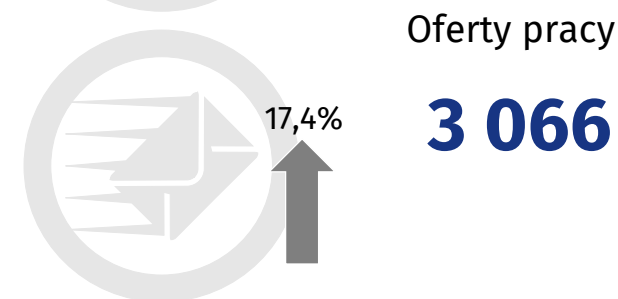

ROCZNIK STATYSTYCZNY WOJEWÓDZTWA LUBUSKIEGO PODSUMOWANIE ROKU 2016

100lat
GUS

Urząd Statystyczny
w Zielonej Górze

Ul. Spokojna 1
65-954 Zielona Góra
Tel. 68 3223 112

@ZielonaGoraSTAT

ZIELONAGORA.STAT.GOV.PL

Aktywność ekonomiczna ludności

Bezrobocie rejestrowane Stan w dniu 31 XII

^a Według faktycznego miejsca pracy i rodzaju działalności. Stan w dniu 31 XII.

Publikacje dostępne w Informatorium Statystycznym