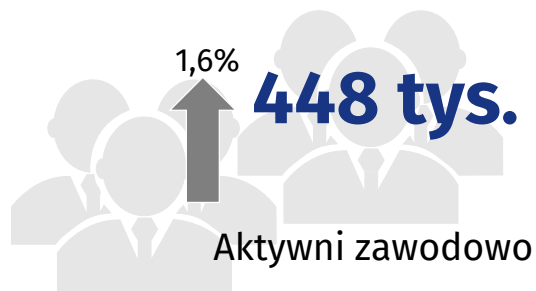

Aktywność ekonomiczna ludności