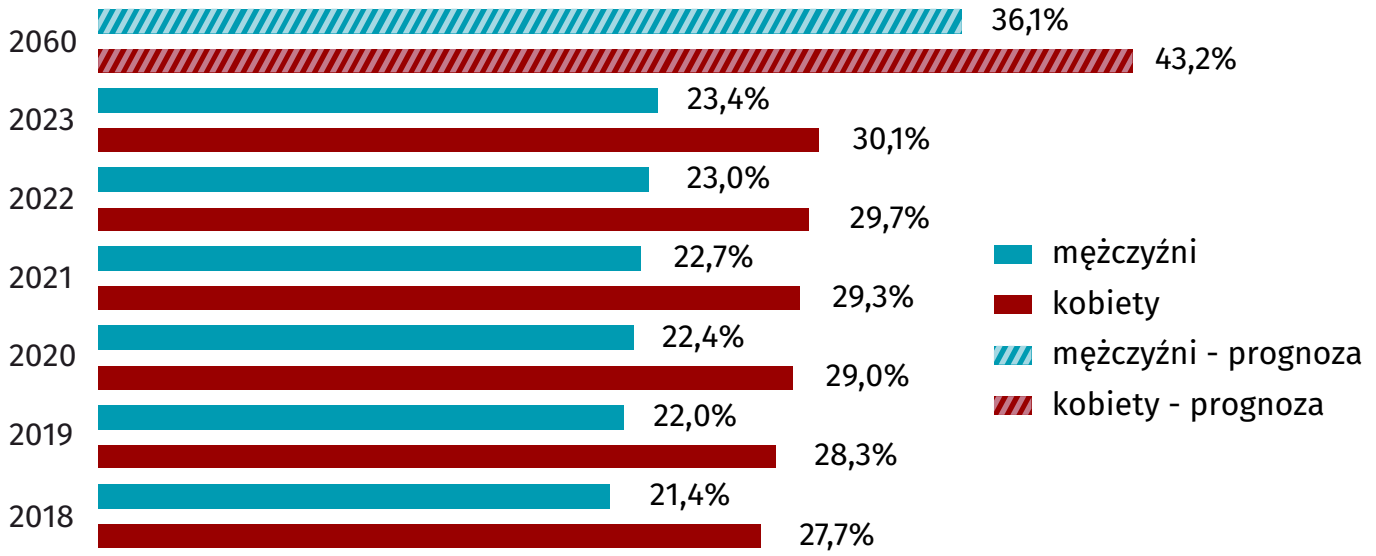

DZIEŃ BABCI I DZIEŃ DZIADKA

województwo lubuskie w 2023 r.

21/22
stycznia

Udział osób w wieku 60 lat i więcej w liczbie ludności ogółem danej płci^a

Subiektywna ocena sytuacji materialnej gospodarstw domowych emerytów

Czy wiesz, że w 2023 r. na 100 osób w wieku 0-14 lat przypadają 183 osoby w wieku 60 lat i więcej^a

151 mężczyzn
18 ↑
na 100 chłopców

i

217 kobiet
27 ↑
na 100 dziewczynek

Czy masz już pomysł na prezent^c dla najbliższych?