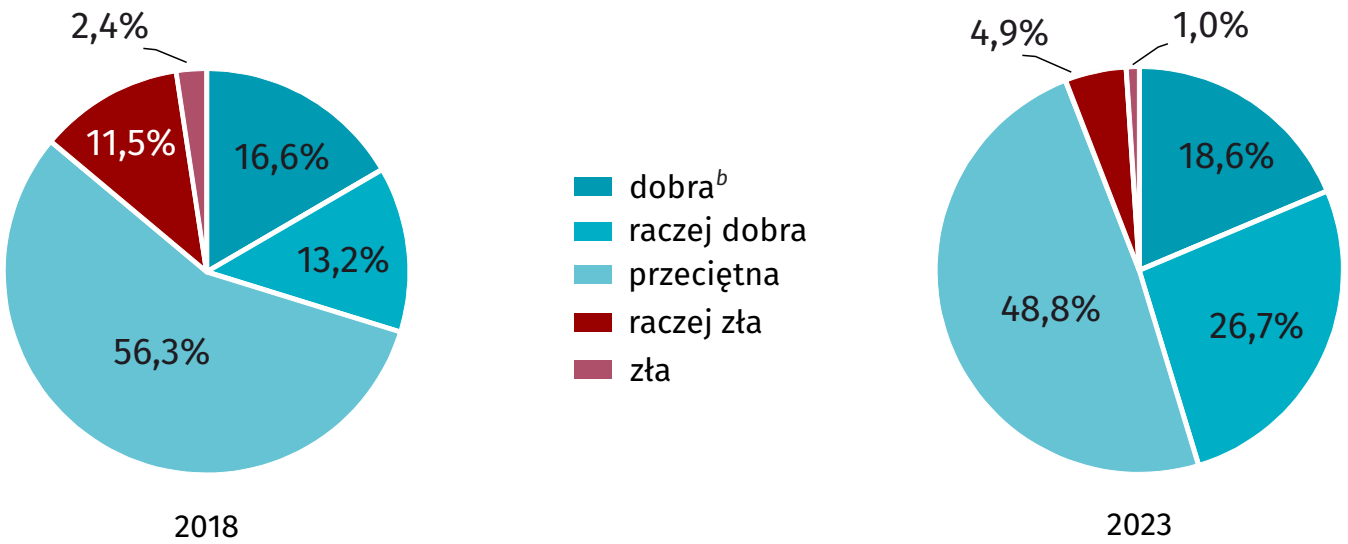

DZIEŃ BABCI I DZIEŃ DZIADKA

województwo lubuskie w 2023 r.

21/22
stycznia

Udział osób w wieku 60 lat i więcej w liczbie ludności ogółem danej płci^a

Subiektywna ocena sytuacji materialnej gospodarstw domowych emerytów

Czy wiesz, że w 2023 r. na 100 osób w wieku 0-14 lat przypadają 183 osoby w wieku 60 lat i więcej^a

151 mężczyzn
18 ↑
na 100 chłopców

i

217 kobiet
27 ↑
na 100 dziewczynek

Czy masz już pomysł na prezent^c dla najbliższych?

ciastko lub torcik
15,18 zł
25,4% ↑

bilet do teatru
56,50 zł
2,7% ↑

bombonierka
39,06 zł
17,4% ↑

kawa w kawiarni
12,11 zł
7,7% ↑

książka (proza polska)
46,49 zł
0,6% ↓

^a Stan w dniu 31 grudnia ^b W 2018 r. - bardzo dobra ^c Ceny w grudniu 2024 r.