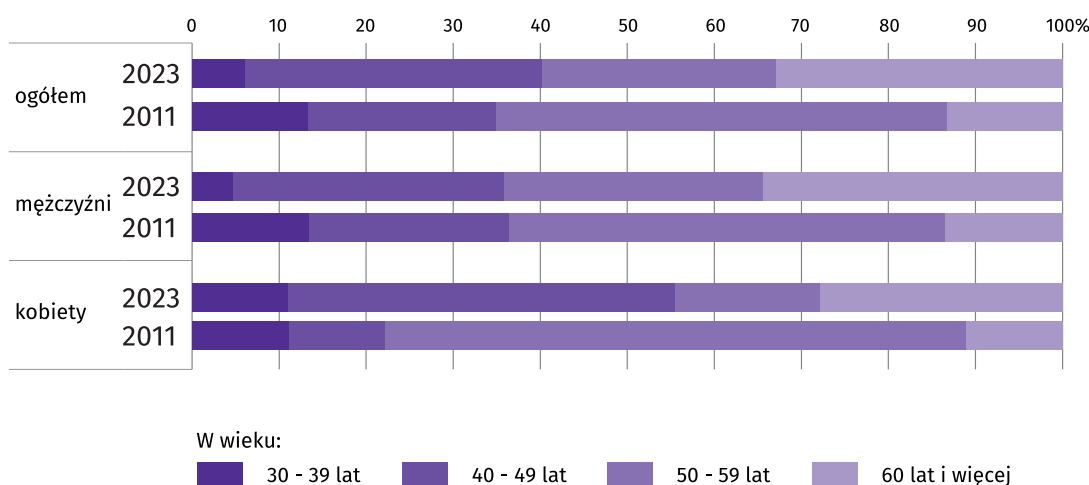

Wójt, burmistrz, prezydent miasta według wieku