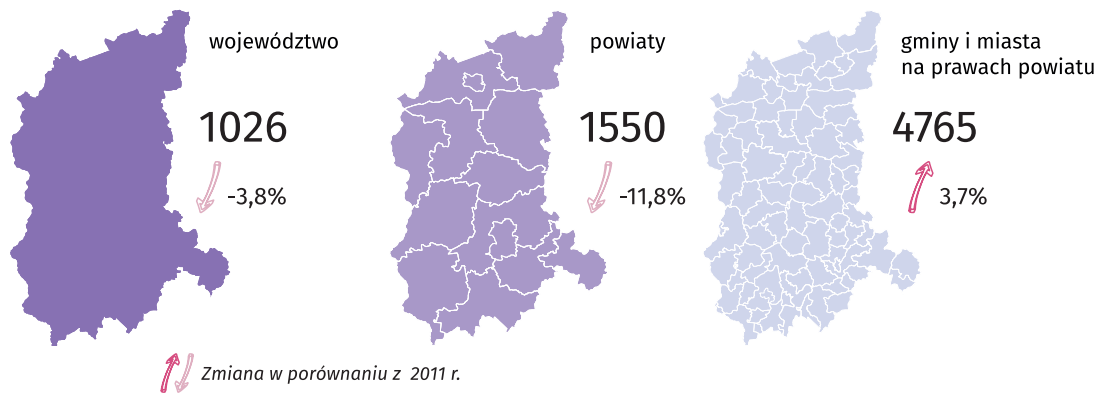

# Dzień Samorządu Terytorialnego

27 maja

województwo lubuskie 2023

## Przeciętne zatrudnienie w administracji samorządowej

W Polsce wybory samorządowe są bardzo ważne. Tak uważało<sup>a</sup>:

**56%**  
ogółu badanych

**60%**  
kobiet

**69%**  
osób w wieku 55-64 lat

**63%**  
osób z wykształceniem wyższym