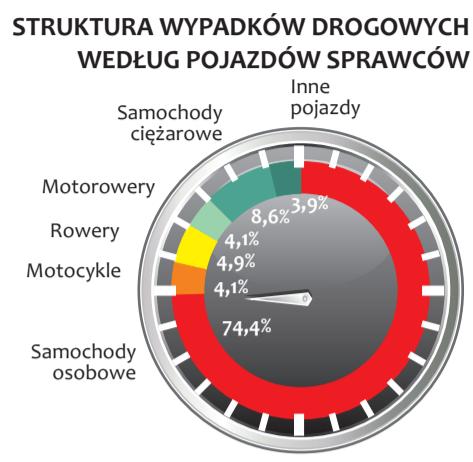

Światowy Dzień Pamięci o Ofiarach Wypadków Drogowych

Województwo Lubuskie w liczbach w 2016 r.

Urząd Statystyczny w Zielonej Górze
ul. Spokojna 1,
65-954 Zielona Góra
tel. 68 32 23 112
zielonagora.stat.gov.pl

STOP Agresji drogowej!

Pod takim hasłem Komenda Wojewódzka Policji w Gorzowie Wlkp. uruchomiła specjalną skrzynkę poczty elektronicznej, gdzie przesyłać można nagrania ukazujące agresywne i niebezpieczne zachowania kierowców poruszających się po drogach województwa lubuskiego.

UWAGA: Najmniejsza wartość została oznaczona jako lokata 1, natomiast - największa jako ostatnia lokata spośród zestawionych jednostek

WYPADKI DROGOWE^a I ICH OFIARY WEDŁUG POWIATÓW

Powiaty:	Wypadki	Ofiary śmiertelne	Ranni
Zielona Góra	6	6	101
Gorzów Wlkp.	8	8	87
międzyrzecki	13	13	69
zielonogórski	18	18	58
nowosolski	6	6	79
świebodziński	13	13	66
żarski	3	3	61
żagański	14	14	66
krośnieński	3	3	57
gorzowski	9	9	64
strzelecko-drezdenecki	3	3	52
słubicki	5	5	50
sulęciński	6	6	46
wschowski	6	6	22