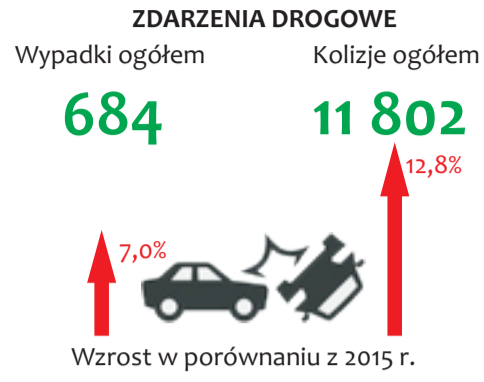

Światowy Dzień Pamięci o Ofiarach Wypadków Drogowych

Województwo Lubuskie w liczbach w 2016 r.

Urząd Statystyczny w Zielonej Górze
ul. Spokojna 1,
65-954 Zielona Góra
tel. 68 32 23 112
zielonagora.stat.gov.pl

STOP Agresji drogowej!

Pod takim hasłem Komenda Wojewódzka Policji w Gorzowie Wlkp. uruchomiła specjalną skrzynkę poczty elektronicznej, gdzie przesyłać można nagrania ukazujące agresywne i niebezpieczne zachowania kierowców poruszających się po drogach województwa lubuskiego.

UWAGA: Najmniejsza wartość została oznaczona jako lokata 1, natomiast - największa jako ostatnia lokata spośród zestawionych jednostek

WYPADKI DROGOWE^a I ICH OFIARY WEDŁUG POWIATÓW

Powiaty:	Wypadki	Ofiary śmiertelne	Ranni
Zielona Góra	6	6	101
Gorzów Wlkp.	8	8	87
międzyrzecki	13	13	69
zielonogórski	18	18	58
nowosolski	6	6	79
świebodziński	13	13	66
żarski	3	3	61
żagański	14	14	66
krośnieński	3	3	57
gorzowski	9	9	64
strzelecko-drezdenecki	3	3	52
słubicki	5	5	50
sulęciński	6	6	46
wschowski	6	6	22