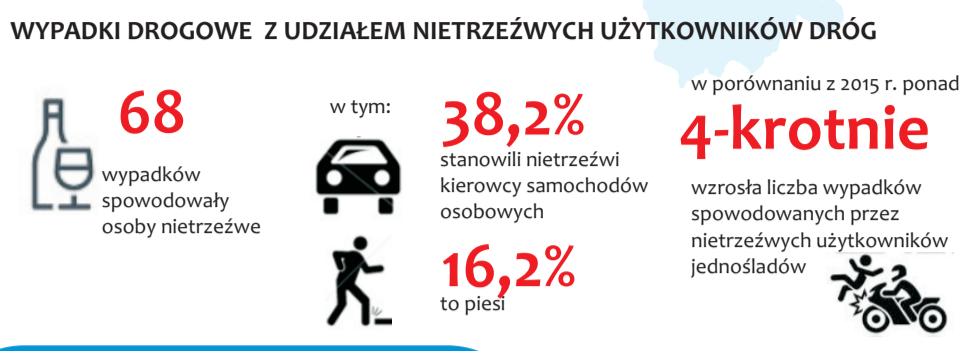

Światowy Dzień Pamięci o Ofiarach Wypadków Drogowych

Województwo Lubuskie w liczbach w 2016 r.

Urząd Statystyczny w Zielonej Górze
ul. Spokojna 1,
65-954 Zielona Góra
tel. 68 32 23 112
zielonagora.stat.gov.pl

STOP Agresji drogowej!

Pod takim hasłem Komenda Wojewódzka Policji w Gorzowie Wlkp. uruchomiła specjalną skrzynkę poczty elektronicznej, gdzie przesyłać można nagrania ukazujące agresywne i niebezpieczne zachowania kierowców poruszających się po drogach województwa lubuskiego.