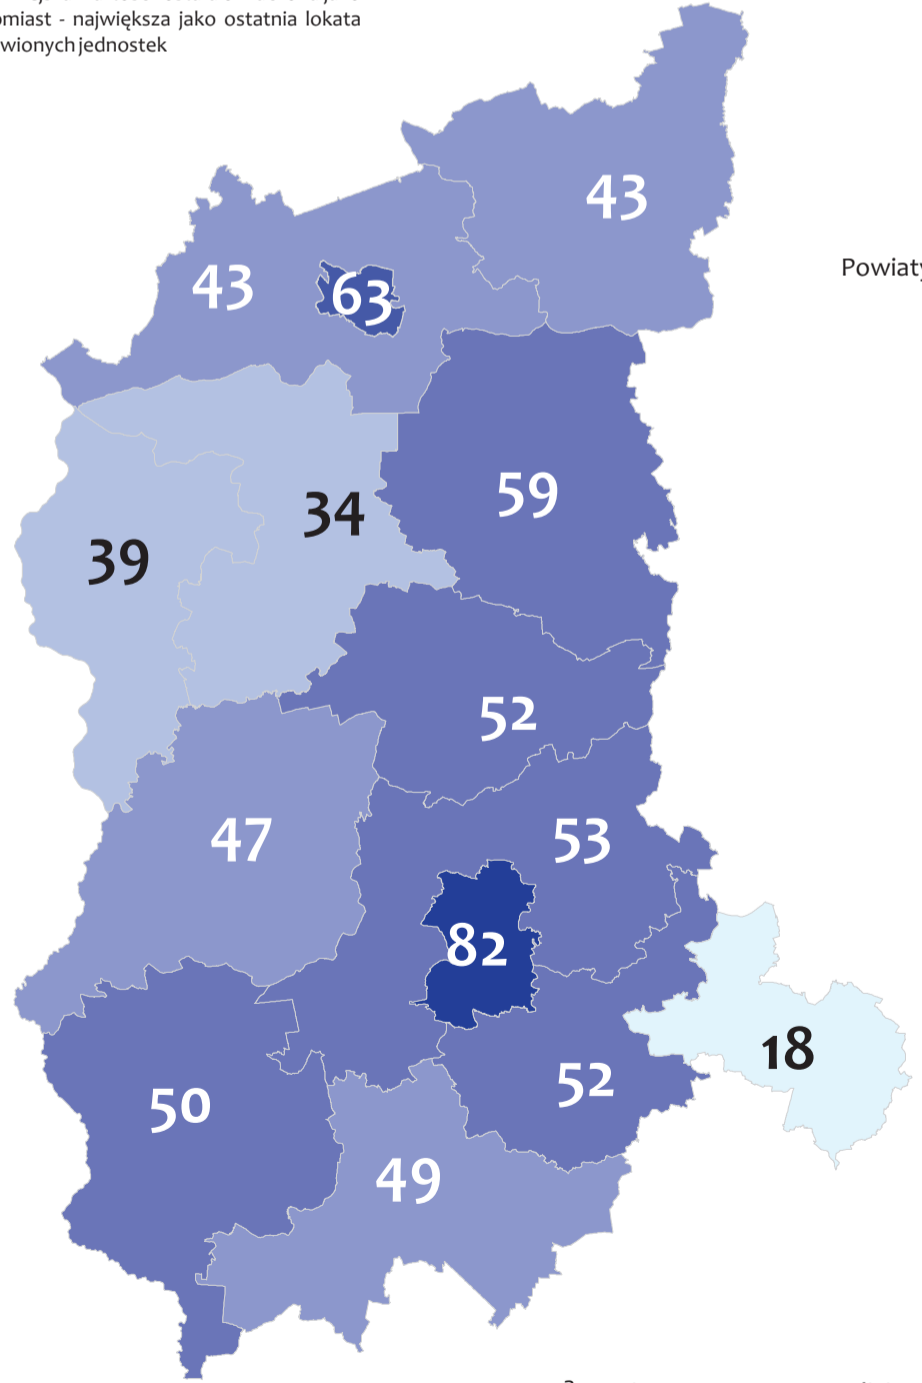

Światowy Dzień Pamięci o Ofiarach Wypadków Drogowych

Województwo Lubuskie w liczbach w 2016 r.

Urząd Statystyczny w Zielonej Górze
ul. Spokojna 1,
65-954 Zielona Góra
tel. 68 32 23 112
zielonagora.stat.gov.pl

STOP Agresji drogowej!

Pod takim hasłem Komenda Wojewódzka Policji w Gorzowie Wlkp. uruchomiła specjalną skrzynkę poczty elektronicznej, gdzie przesyłać można nagrania ukazujące agresywne i niebezpieczne zachowania kierowców poruszających się po drogach województwa lubuskiego.

UWAGA: Najmniejsza wartość została oznaczona jako lokata 1, natomiast - największa jako ostatnia lokata spośród zestawionych jednostek

WYPADKI DROGOWE^a I ICH OFIARY WEDŁUG POWIATÓW

Powiaty:	Wypadki	Ofiary śmiertelne	Ranni
Zielona Góra	6	6	101
Gorzów Wlkp.	8	8	87
międzyrzecki	13	13	69
zielonogórski	18	18	58
nowosolski	6	6	79
świebodziński	13	13	66
żarski	3	3	61
żagański	14	14	66
krośnieński	3	3	57
gorzowski	9	9	64
strzelecko-drezdenecki	3	3	52
słubicki	5	5	50
sulęciński	6	6	46
wschowski	6	6	22