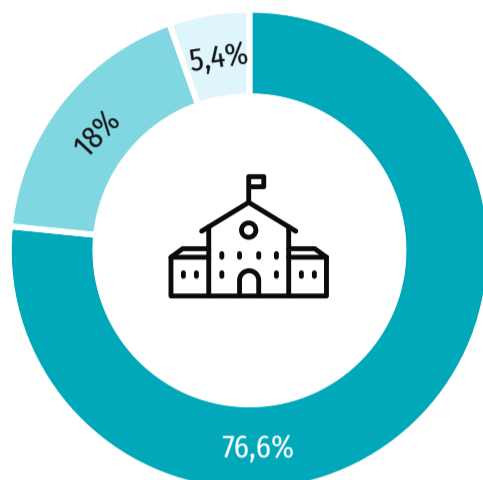

Egzamin maturalny

województwo lubuskie 2023 r.

Źródło: OKE Poznań

Wyniki egzaminu maturalnego^a

OGÓŁEM:

W TYM:

technikum, szkoła artystyczna, branżowa szkoła II stopnia

- osoby, które zdały
- osoby, które mają prawo do egzaminu poprawkowego
- osoby, które nie zdały

^a Od 2023 r. egzamin maturalny przeprowadzany jest w dwóch formułach - starej (obowiązującej od 2015 r. - w przypadku techników, szkół artystycznych oraz branżowych szkół II stopnia) i w nowej (obowiązującej od 2023 r. - dla liceów ogólnokształcących). W 2023 r. podano łącznie liczbę osób zdających egzamin maturalny według nowej i starej formuły.