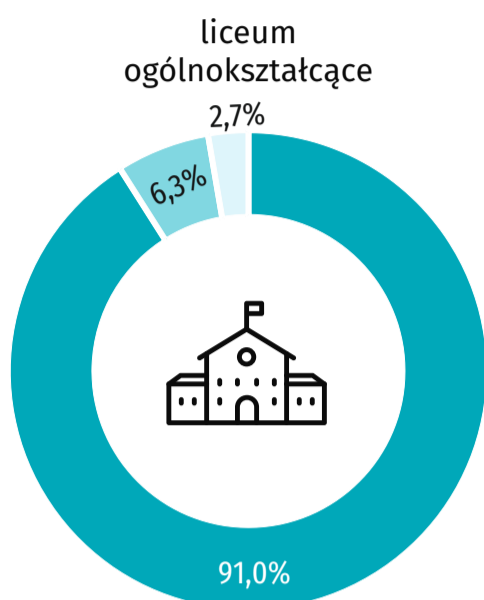

Egzamin maturalny

województwo lubuskie 2023 r.

Źródło: OKE Poznań

Wyniki egzaminu maturalnego^a

OGÓŁEM:

W TYM:

technikum, szkoła artystyczna, branżowa szkoła II stopnia

- osoby, które zdały
- osoby, które mają prawo do egzaminu poprawkowego
- osoby, które nie zdały

^a Od 2023 r. egzamin maturalny przeprowadzany jest w dwóch formułach - starej (obowiązującej od 2015 r. - w przypadku techników, szkół artystycznych oraz branżowych szkół II stopnia) i w nowej (obowiązującej od 2023 r. - dla liceów ogólnokształcących). W 2023 r. podano łącznie liczbę osób zdających egzamin maturalny według nowej i starej formuły.