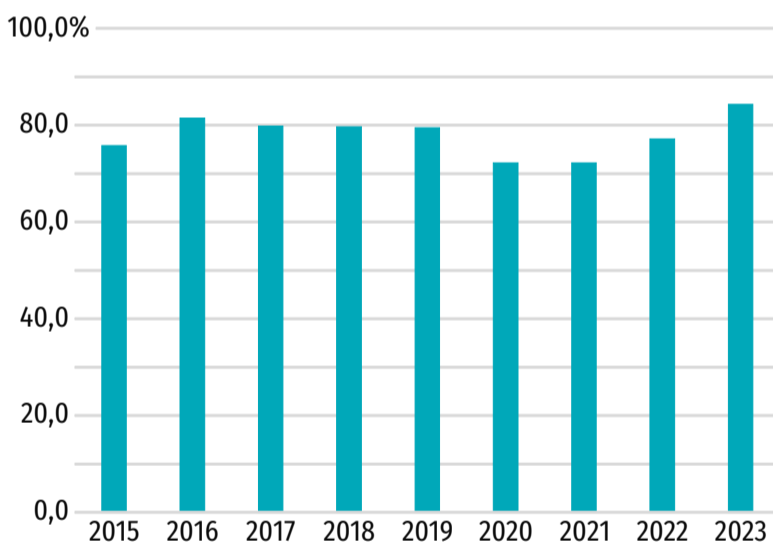

Egzamin maturalny

województwo lubuskie 2023 r.

Źródło: OKE Poznań

Wyniki egzaminu maturalnego^a

OGÓŁEM:

W TYM:

technikum, szkoła artystyczna, branżowa szkoła II stopnia

- osoby, które zdały
- osoby, które mają prawo do egzaminu poprawkowego
- osoby, które nie zdały

^a Od 2023 r. egzamin maturalny przeprowadzany jest w dwóch formułach - starej (obowiązującej od 2015 r. - w przypadku techników, szkół artystycznych oraz branżowych szkół II stopnia) i w nowej (obowiązującej od 2023 r. - dla liceów ogólnokształcących). W 2023 r. podano łącznie liczbę osób zdających egzamin maturalny według nowej i starej formuły.

Zdawalność egzaminu maturalnego

województwo lubuskie

1. w %
2. 85,1 - 88,4
   - 83,1 - 85,0
   - 81,8 - 83,0

Przedmioty najczęściej wybierane na poziomie rozszerzonym (w %)