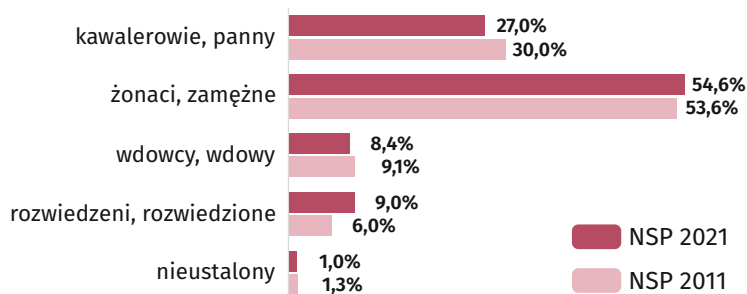

Walentynki

14 LUTEGO

województwo lubuskie 2022

Małżeństwa zawarte*

*cywilne i wyznaniowe ze skutkami cywilnymi

W 2022 r.
na 1000 ludności

Mediana wieku nowożeńców*

MĘŻCZYŹNI

30,8
27,8

2022
2010

KOBIETY

28,5
25,8

* zawierający związek małżeński po raz pierwszy

Ludność w wieku 15 lat i więcej wg stanu cywilnego

Walentynkowe atrakcje w liczbach

► Kolacja w jednej
ze

109
restauracji

► Seans filmowy w jednym
z

16
kin

► Wyjazd do jednego
z

257*
obiektów
noclegowych

*stan w dniu 31 lipca.