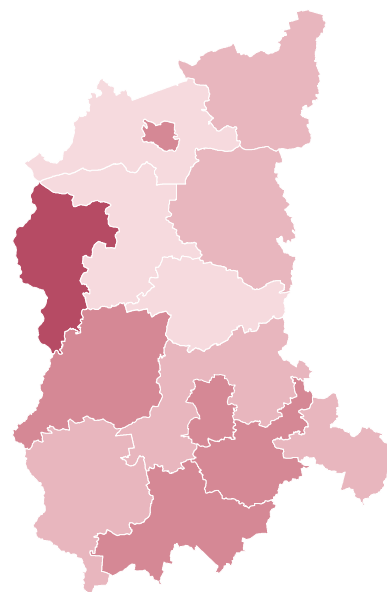

Walentynki

14 LUTEGO

województwo lubuskie 2022

Małżeństwa zawarte*

*cywilne i wyznaniowe ze skutkami cywilnymi

W 2022 r.
na 1000 ludności

Mediana wieku nowożeńców*

MĘŻCZYŹNI

30,8
27,8

2022
2010

KOBIETY

28,5
25,8

* zawierający związek małżeński po raz pierwszy

Ludność w wieku 15 lat i więcej wg stanu cywilnego

Walentynkowe atrakcje w liczbach

► Kolacja w jednej
ze

109
restauracji

► Seans filmowy w jednym
z

16
kin

► Wyjazd do jednego
z

257*
obiektów
noclegowych

*stan w dniu 31 lipca.