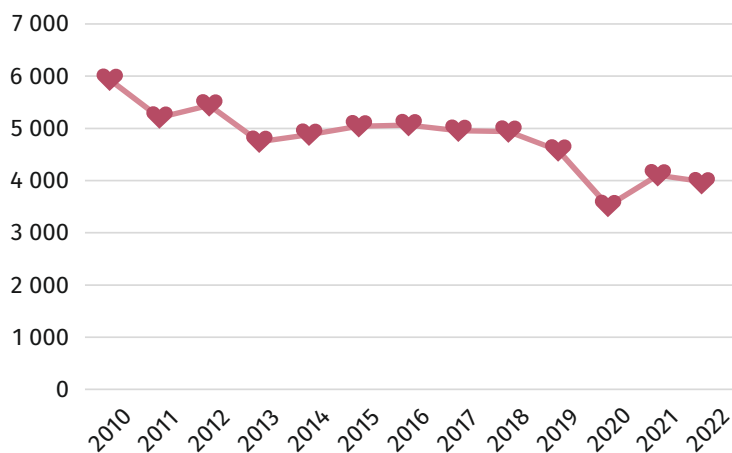

Walentynki

14 LUTEGO

województwo lubuskie 2022

Małżeństwa zawarte*

*cywilne i wyznaniowe ze skutkami cywilnymi

W 2022 r.
na 1000 ludności

Mediana wieku nowożeńców*

MĘŻCZYŹNI

30,8
27,8

2022
2010

KOBIETY

28,5
25,8

* zawierający związek małżeński po raz pierwszy

Ludność w wieku 15 lat i więcej wg stanu cywilnego

Walentynkowe atrakcje w liczbach

► Kolacja w jednej
ze