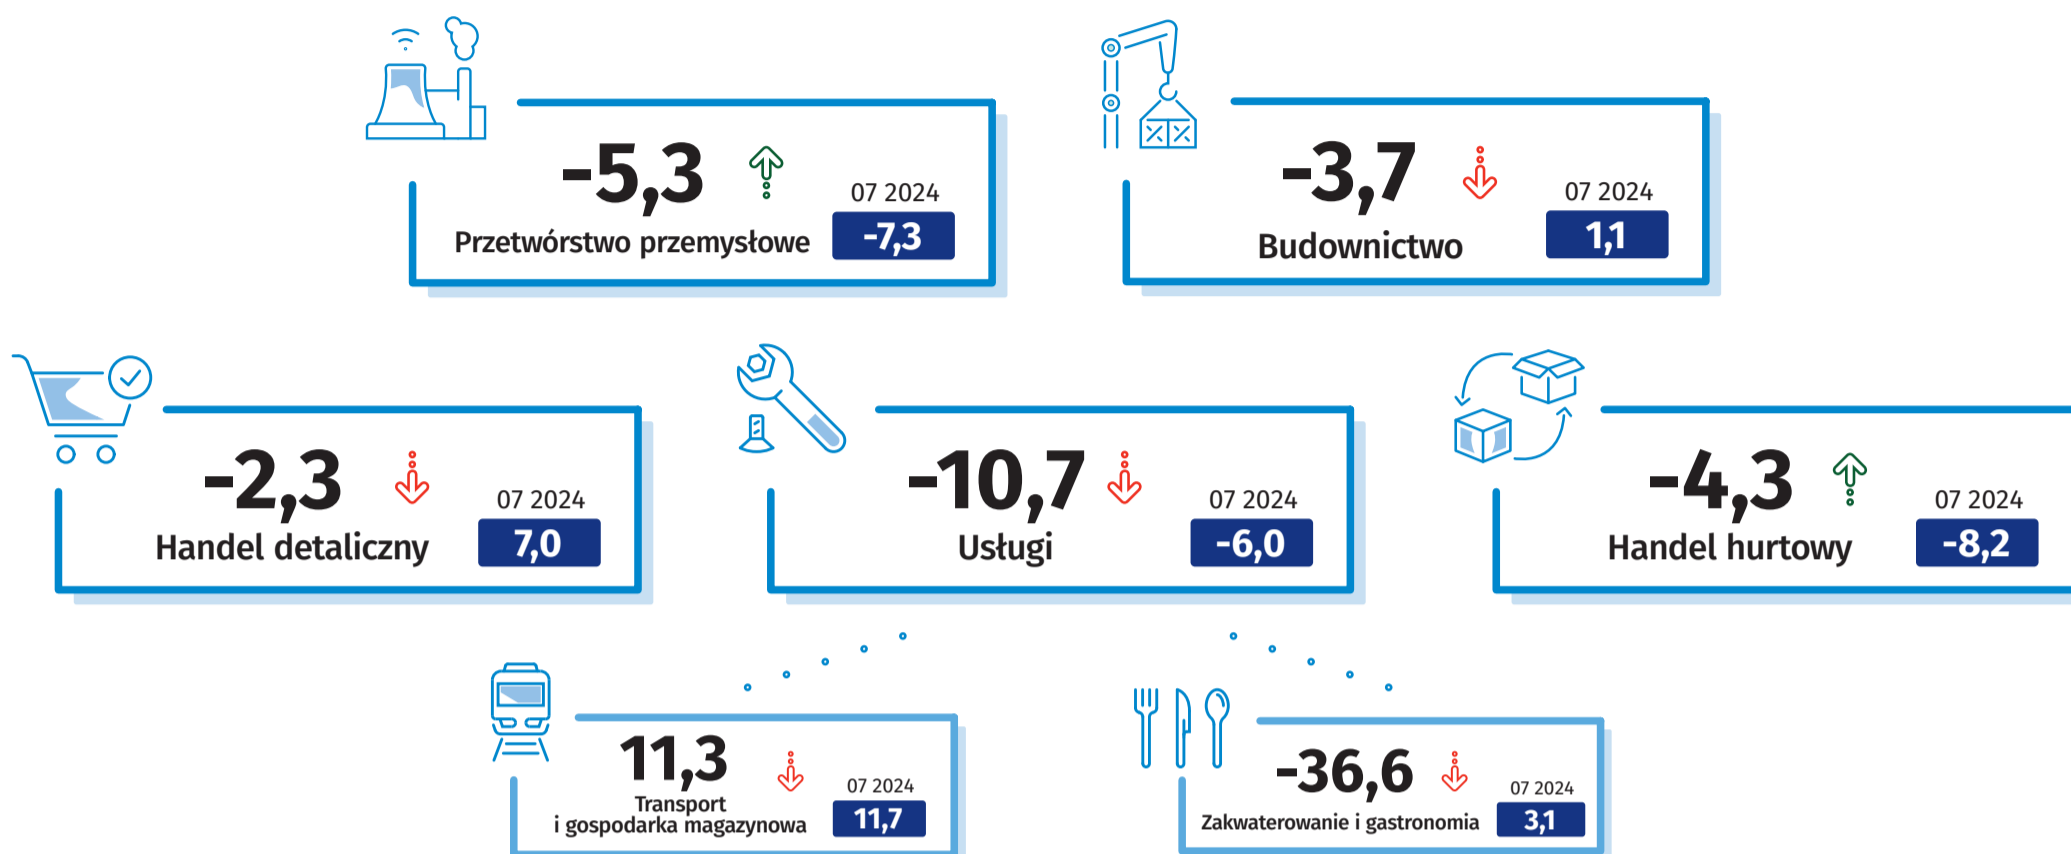

Wskaźnik ogólnego klimatu koniunktury*

*Wskaźnik ogólnego klimatu koniunktury przyjmuje wartości od -100 do +100, przy czym wartości poniżej zera oznaczają negatywne oceny koniunktury, a powyżej zera pozytywne oceny koniunktury.

Bariery działalności gospodarczej w przetwórstwie przemysłowym*

*Odsetek przedsiębiorstw biorących udział w badaniu wskazujących na wybrane bariery w prowadzeniu działalności gospodarczej.