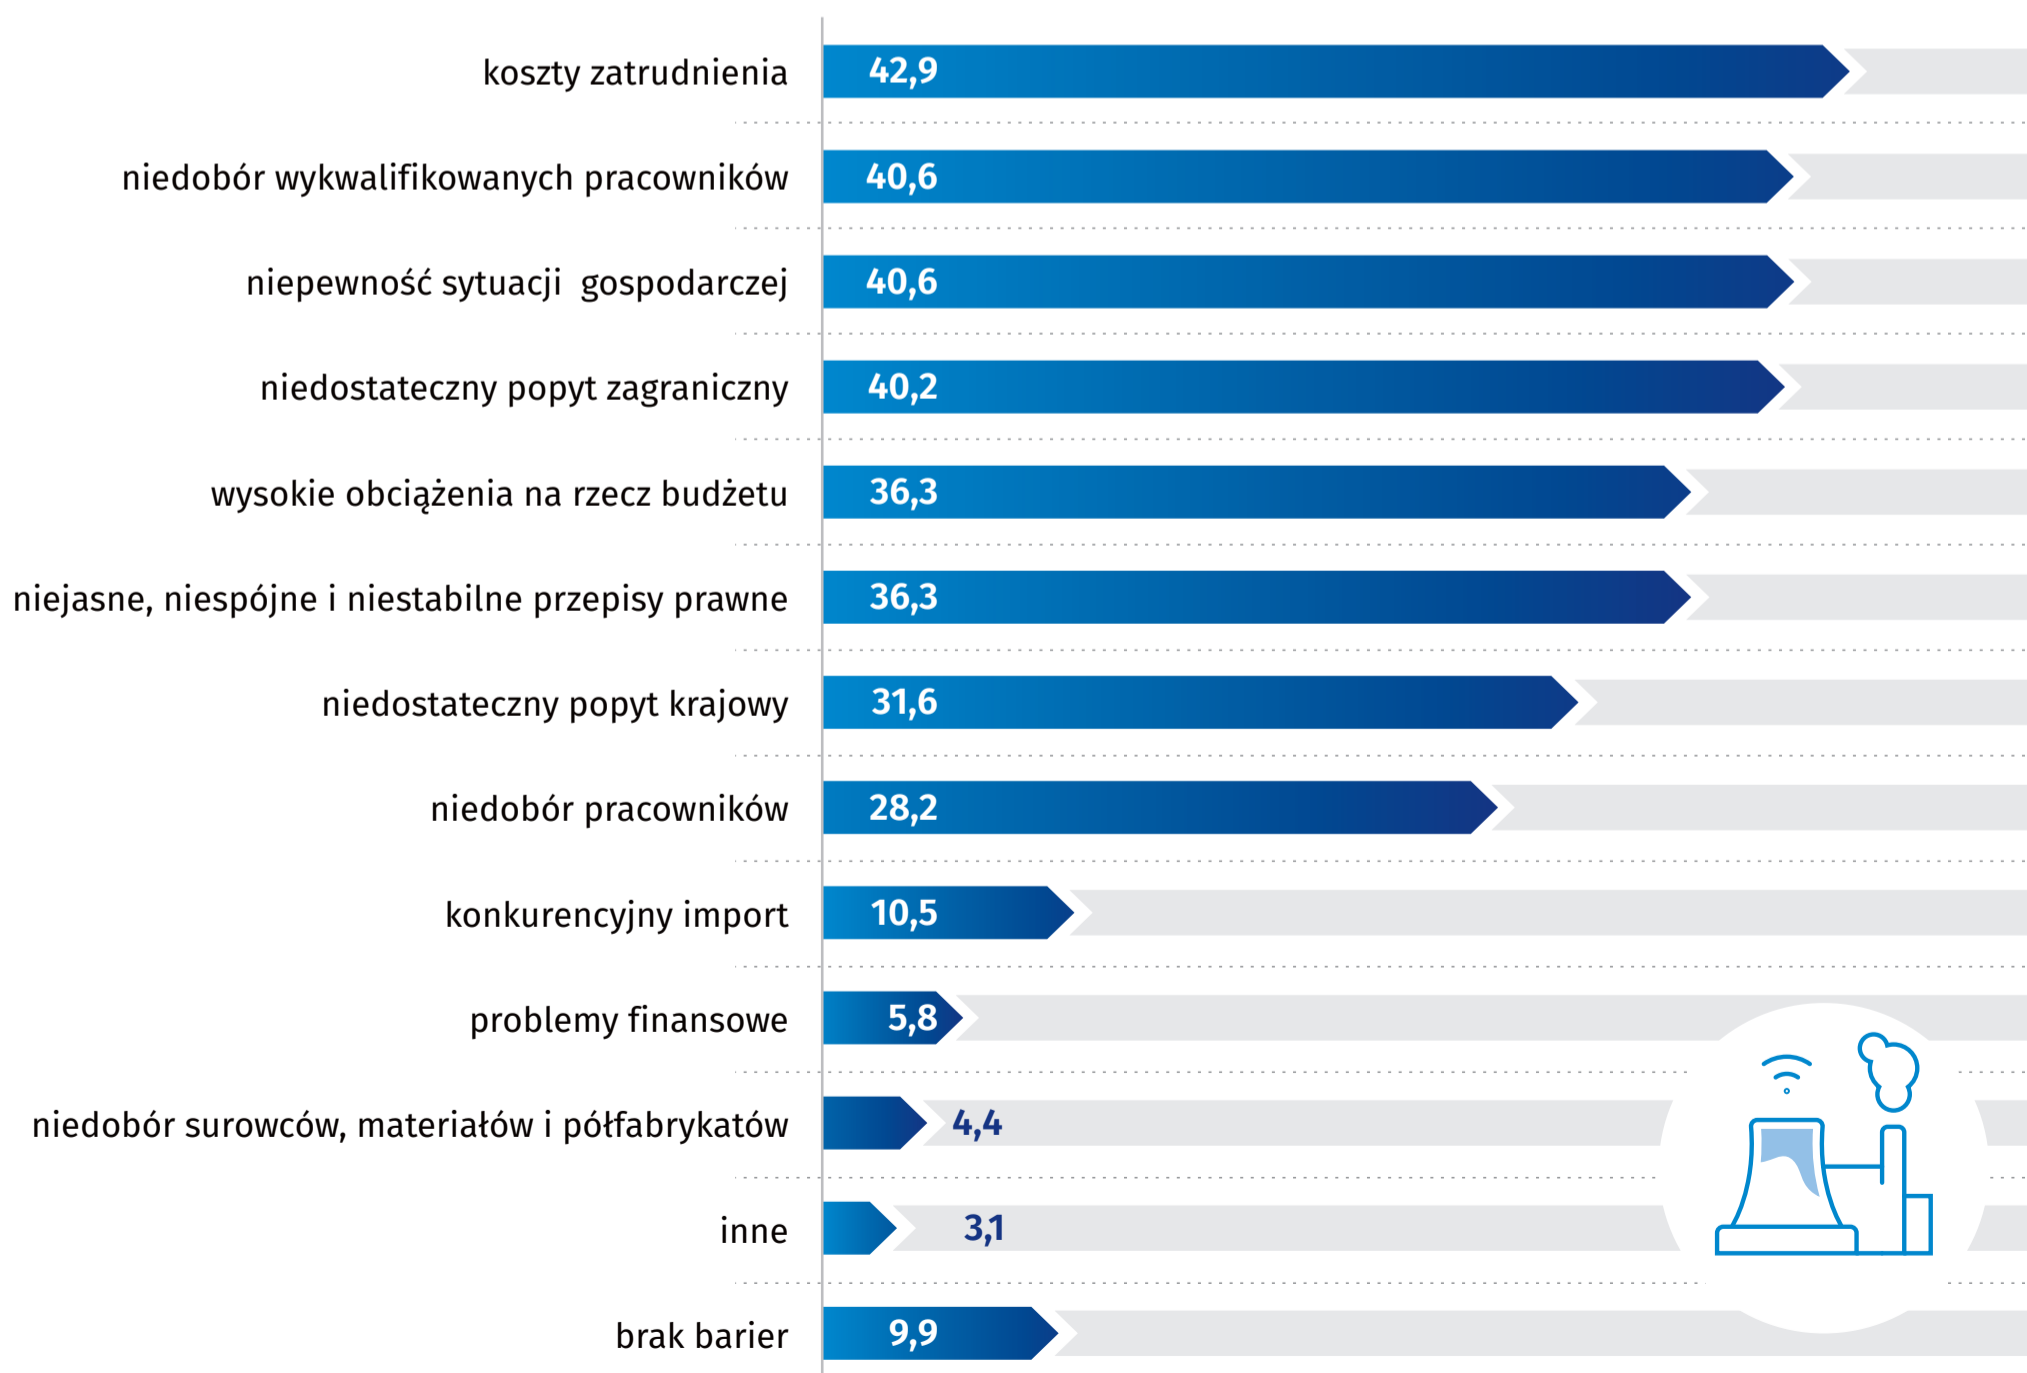

Wskaźnik ogólnego klimatu koniunktury*

*Wskaźnik ogólnego klimatu koniunktury przyjmuje wartości od -100 do +100, przy czym wartości poniżej zera oznaczają negatywne oceny koniunktury, a powyżej zera pozytywne oceny koniunktury.

Bariery działalności gospodarczej w przetwórstwie przemysłowym*

*Odsetek przedsiębiorstw biorących udział w badaniu wskazujących na wybrane bariery w prowadzeniu działalności gospodarczej.