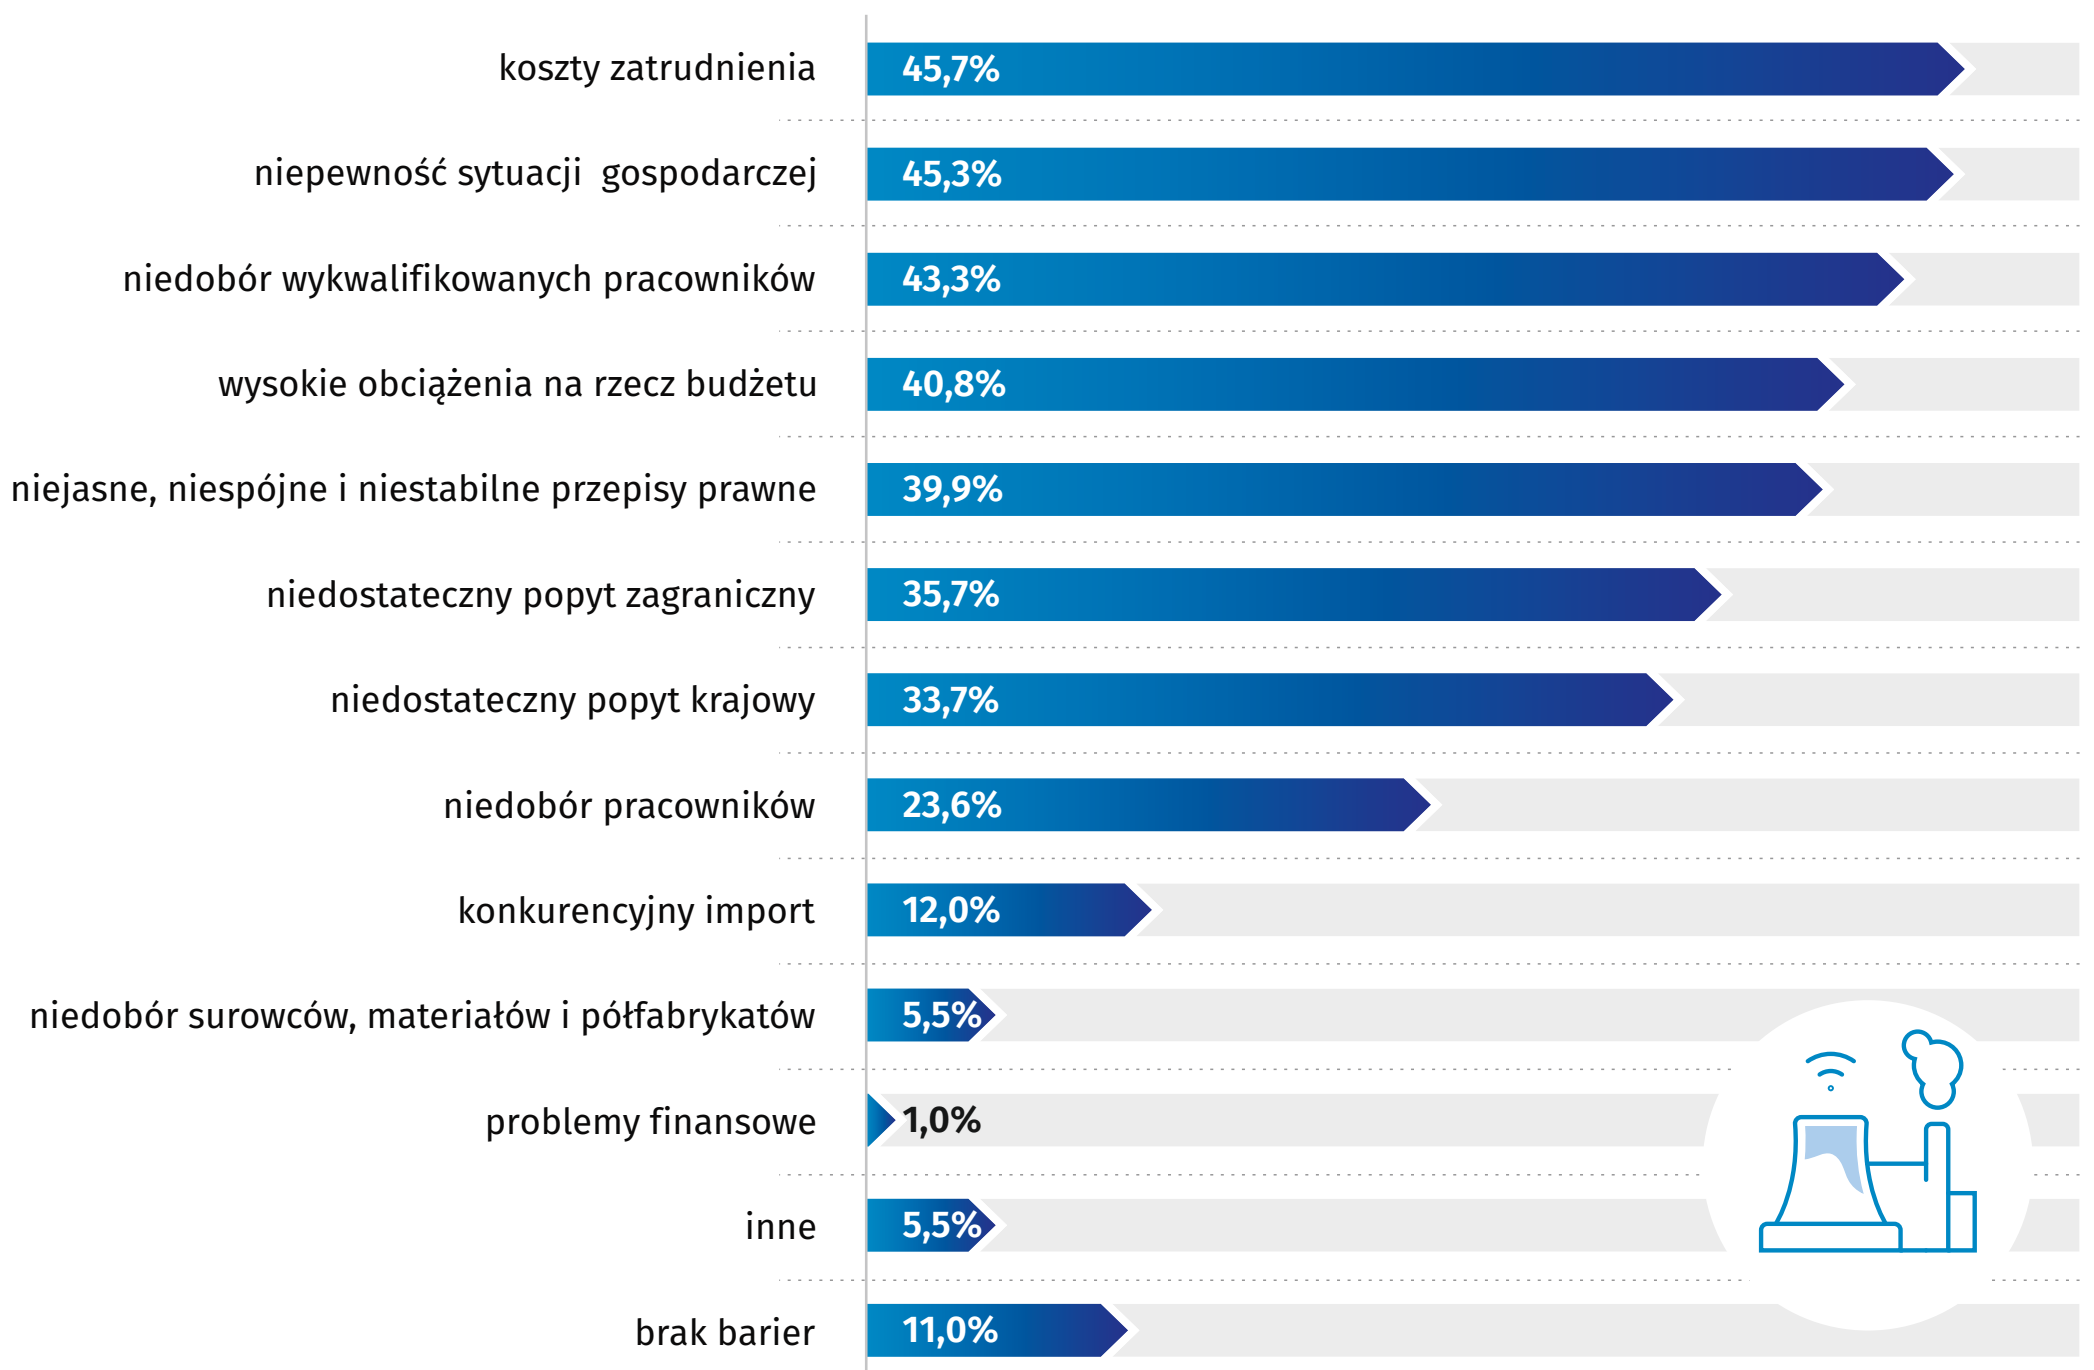

Wskaźnik ogólnego klimatu koniunktury*

*Wskaźnik ogólnego klimatu koniunktury przyjmuje wartości od -100 do +100, przy czym wartości poniżej zera oznaczają negatywne oceny koniunktury, a powyżej zera pozytywne oceny koniunktury.

Bariery działalności gospodarczej w przetwórstwie przemysłowym*

*Odsetek przedsiębiorstw biorących udział w badaniu wskazujących na wybrane bariery w prowadzeniu działalności gospodarczej.