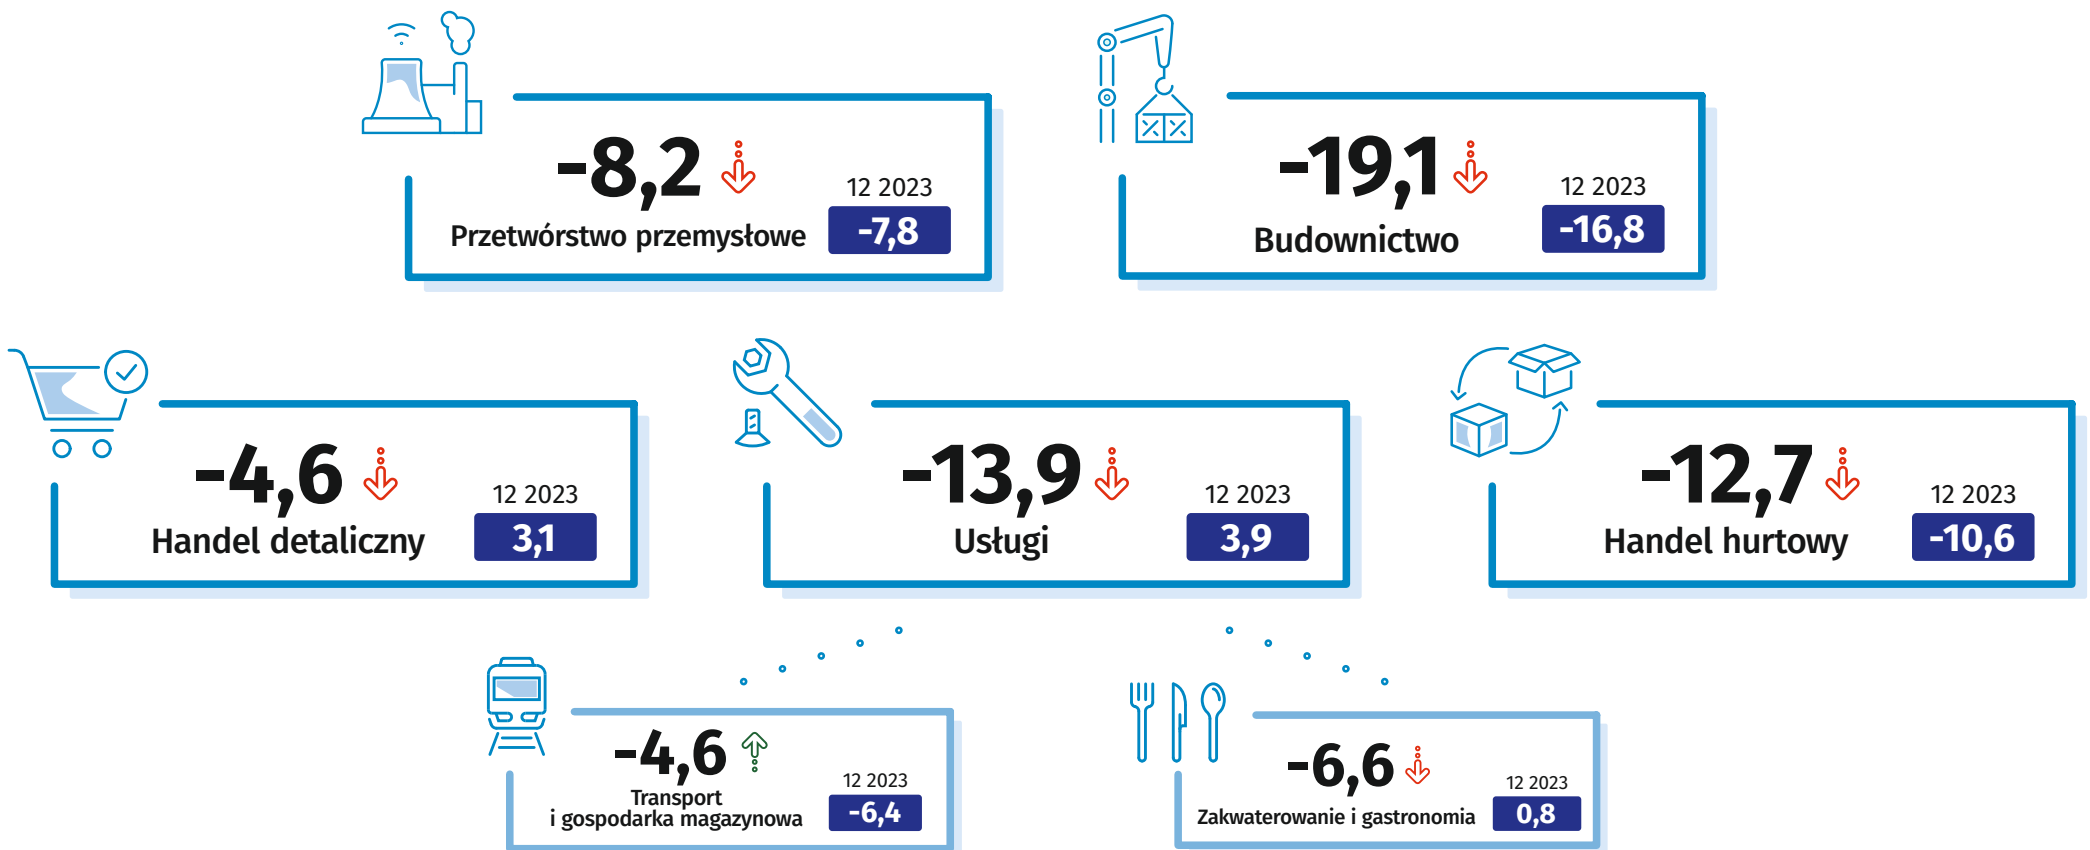

Wskaźnik ogólnego klimatu koniunktury*

*Wskaźnik ogólnego klimatu koniunktury przyjmuje wartości od -100 do +100, przy czym wartości poniżej zera oznaczają negatywne oceny koniunktury, a powyżej zera pozytywne oceny koniunktury.

Bariery działalności gospodarczej w przetwórstwie przemysłowym*

*Odsetek przedsiębiorstw biorących udział w badaniu wskazujących na wybrane bariery w prowadzeniu działalności gospodarczej.