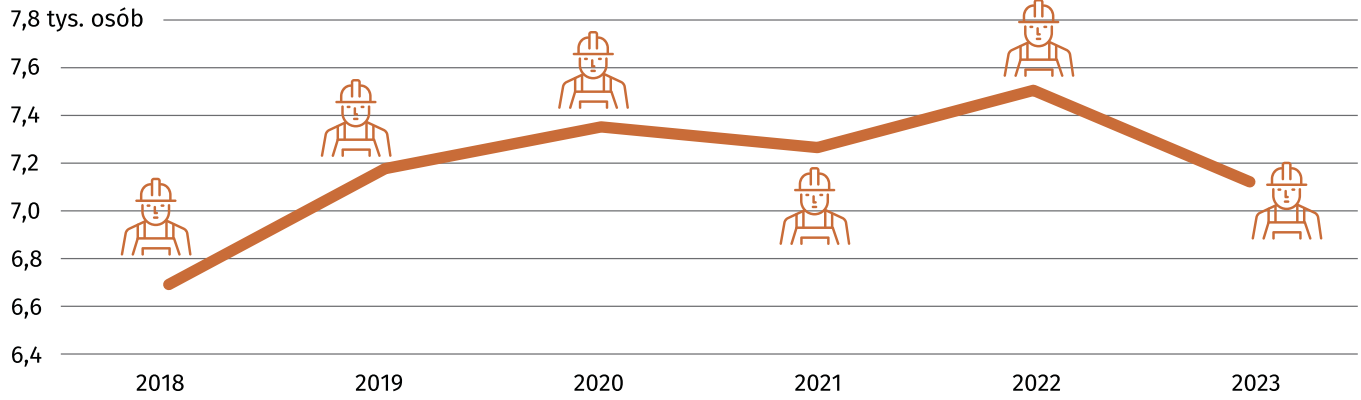

Dzień Budowlanica

województwo lubuskie

Przeciętne zatrudnienie w budownictwie

(w okresie 01-07)

Przeciętne wynagrodzenie brutto według województw w 2023 r.

(w okresie 01-07)

Wydajność pracy w budownictwie* na 1 zatrudnionego

(w okresie 01-07)

2018 166,7 tys. zł

2023 302,5 tys. zł

Wzrost w porównaniu z analogicznym okresem 2018 r.

↑ 81,5%

Produkcja sprzedana budownictwa* w 2023 r.

(w okresie 01-07)

w tym produkcja budowlano-montażowa:

- budowa budynków
- budowa obiektów inżynierii lądowej i wodnej
- roboty budowlane specjalistyczne

↑ ↓ zmiana w porównaniu z analogicznym okresem roku poprzedniego w %

Struktura produkcji budowlano-montażowej według działów w 2023 r.