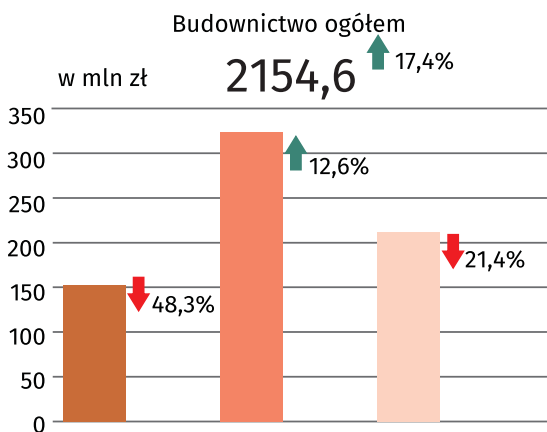

Dzień Budowlanica

województwo lubuskie

Przeciętne zatrudnienie w budownictwie

(w okresie 01-07)

Przeciętne wynagrodzenie brutto według województw w 2023 r.

(w okresie 01-07)

Wydajność pracy w budownictwie* na 1 zatrudnionego

(w okresie 01-07)

2018 166,7 tys. zł

2023 302,5 tys. zł

Wzrost w porównaniu z analogicznym okresem 2018 r.

↑ 81,5%

Produkcja sprzedana budownictwa* w 2023 r.

(w okresie 01-07)

w tym produkcja budowlano-montażowa:

- budowa budynków
- budowa obiektów inżynierii lądowej i wodnej
- roboty budowlane specjalistyczne

↑ ↓ zmiana w porównaniu z analogicznym okresem roku poprzedniego w %

Struktura produkcji budowlano-montażowej według działów w 2023 r.

(w okresie 01-07)

Poszkodowani w wypadkach przy pracy w budownictwie

68 osób

2018

43 osoby

2019

35 osób

2020