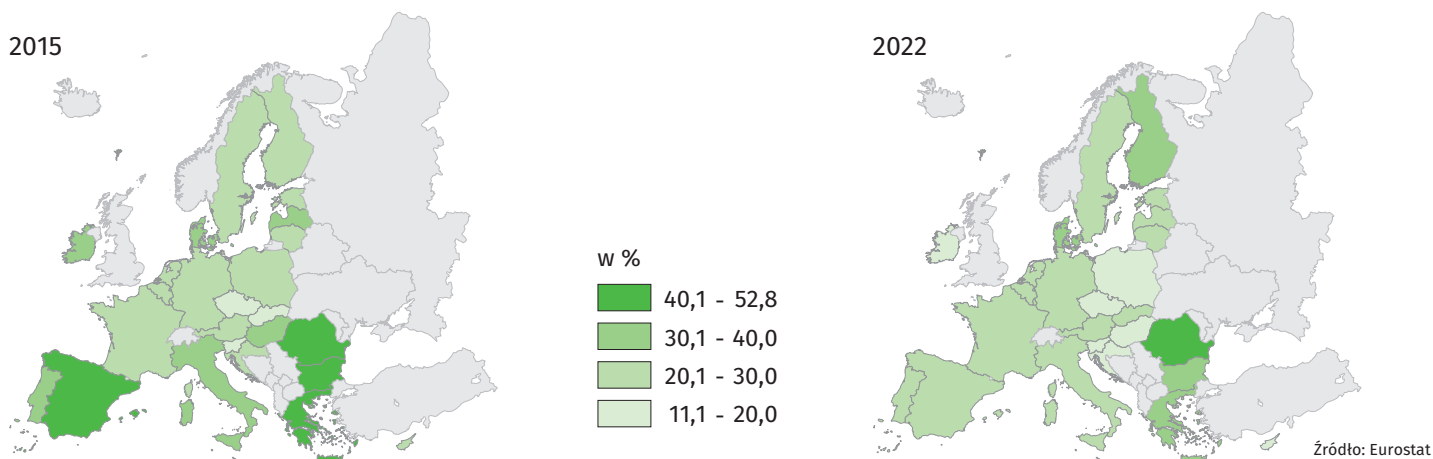

Międzynarodowy Dzień Młodych

12 sierpnia

Młodzi w wieku 15-24 lata w 2022 r.

↓ Spadek w porównaniu z 2015 r.

Młodzi w województwie lubuskim

Liczba mężczyzn
przypadająca na 100 kobiet
w grupie wieku 15-24
(współczynnik maskulinizacji)

105

Młodzi zagrożona ubóstwem lub wykluczeniem społecznym

Stopa bezrobocia wśród młodych