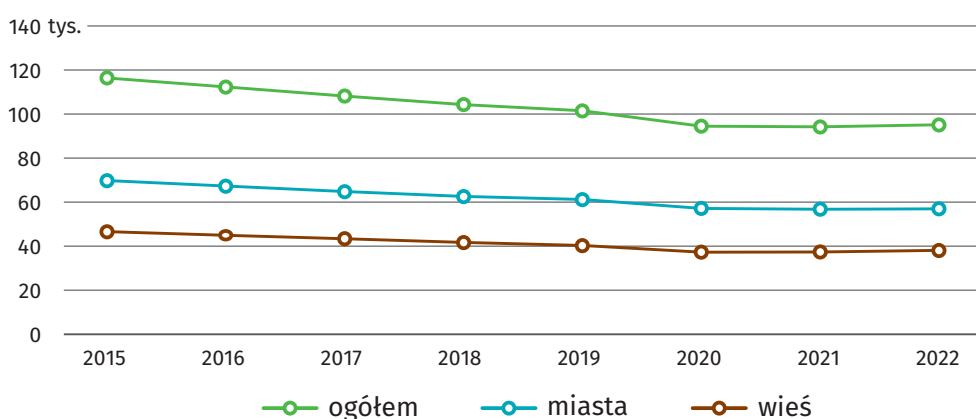

Międzynarodowy Dzień Młodych

12 sierpnia

Młodzi w wieku 15-24 lata w 2022 r.

↓ Spadek w porównaniu z 2015 r.

Młodzi w województwie lubuskim

Liczba mężczyzn
przypadająca na 100 kobiet
w grupie wieku 15-24
(współczynnik maskulinizacji)

105

Młodzi zagrożona ubóstwem lub wykluczeniem społecznym

Stopa bezrobocia wśród młodych