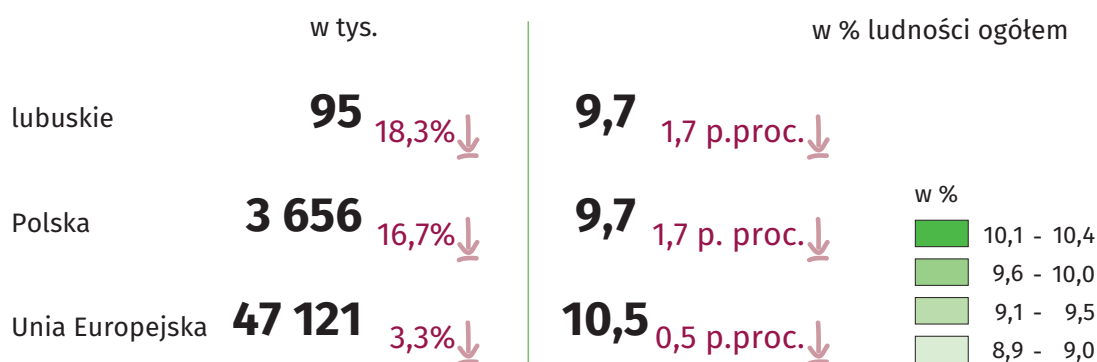

Międzynarodowy Dzień Młodych

12 sierpnia

Młodzi w wieku 15-24 lata w 2022 r.

↓ Spadek w porównaniu z 2015 r.

Młodzi w województwie lubuskim

Liczba mężczyzn
przypadająca na 100 kobiet
w grupie wieku 15-24
(współczynnik maskulinizacji)

105

Młodzi zagrożona ubóstwem lub wykluczeniem społecznym

Stopa bezrobocia wśród młodych