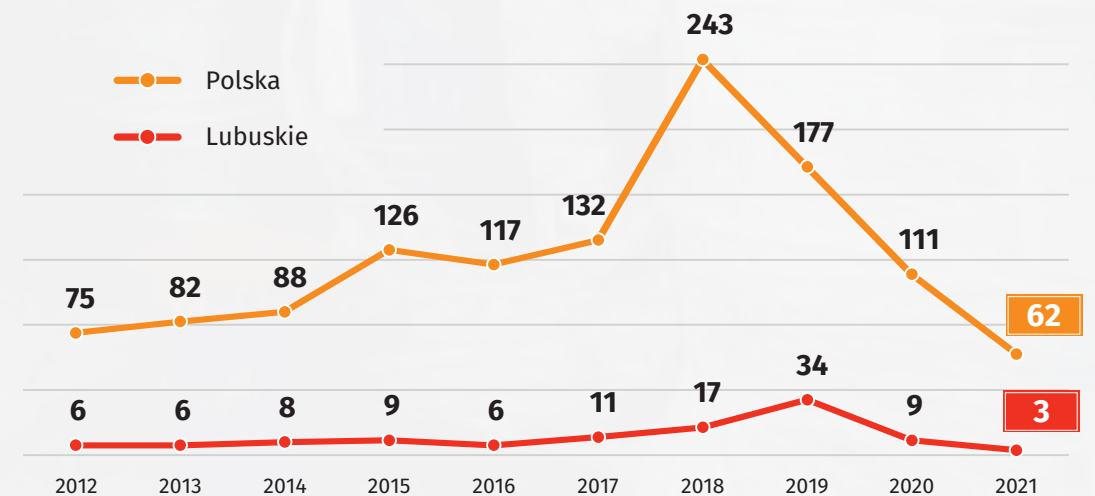

Liczba pożarów miejsc gromadzenia odpadów

Źródło: dane Komendy Głównej Państwowej Straży Pożarnej.