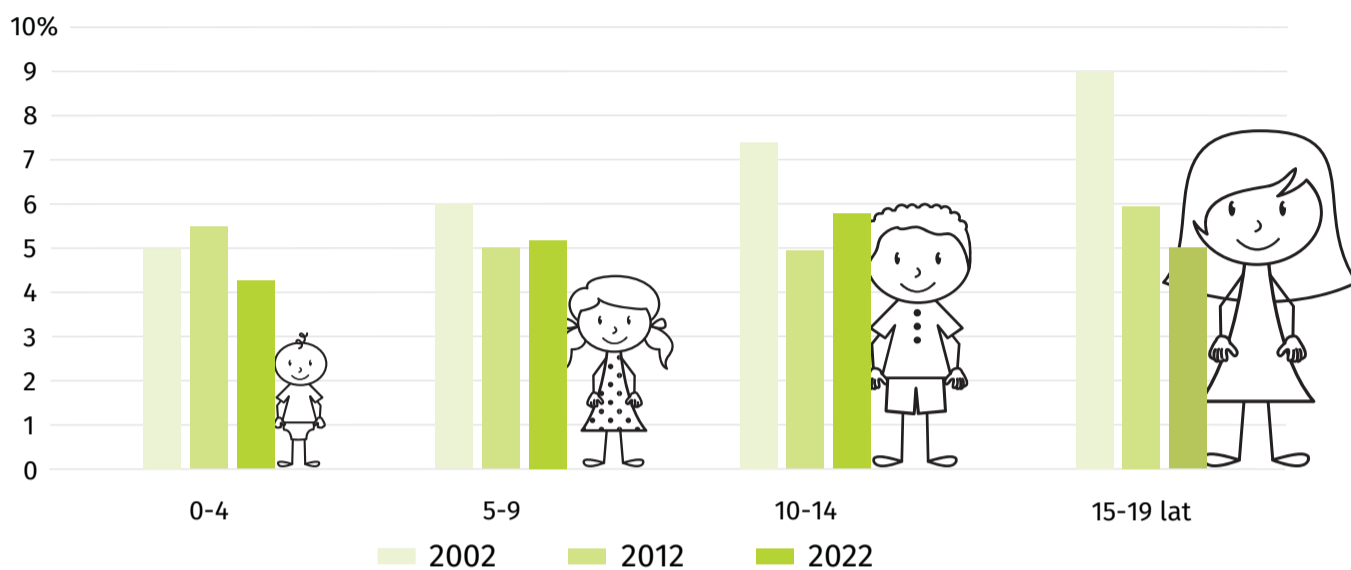

# Międzynarodowy Dzień Dziecka

1 czerwca

województwo lubuskie w 2022 r.

## Dzieci i młodzież w województwie (w % ludności ogółem)

## Urodzenia z ciąży bliźniaczych<sup>a</sup>

urodzenia bliźniacze  
ogółem

2022

173

2015

238

chłopiec i dziewczynka

2022

30,0%

2015

39,5%

dwóch chłopców

2022

43,4%

2015

33,6%