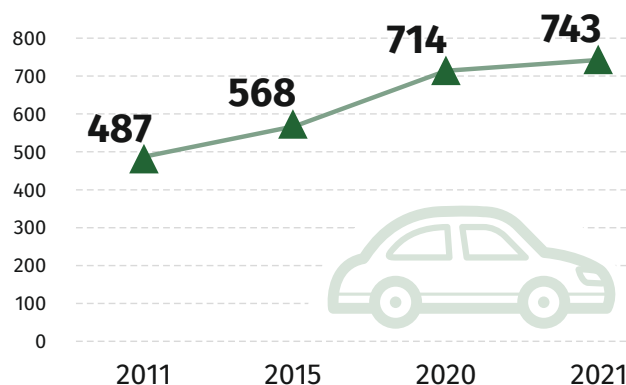

Samochody osobowe

na 1000 ludności