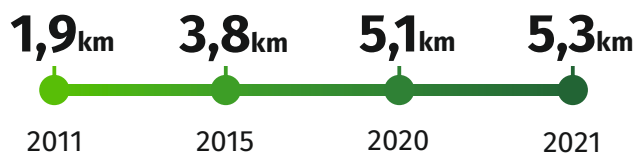

# Dzień Ziemi

województwo lubuskie 2021

Urząd Statystyczny  
w Zielonej Górze

pozytywny

## Wpływ na środowisko

negatywny

### Ścieżki rowerowe

na 100 km<sup>2</sup>