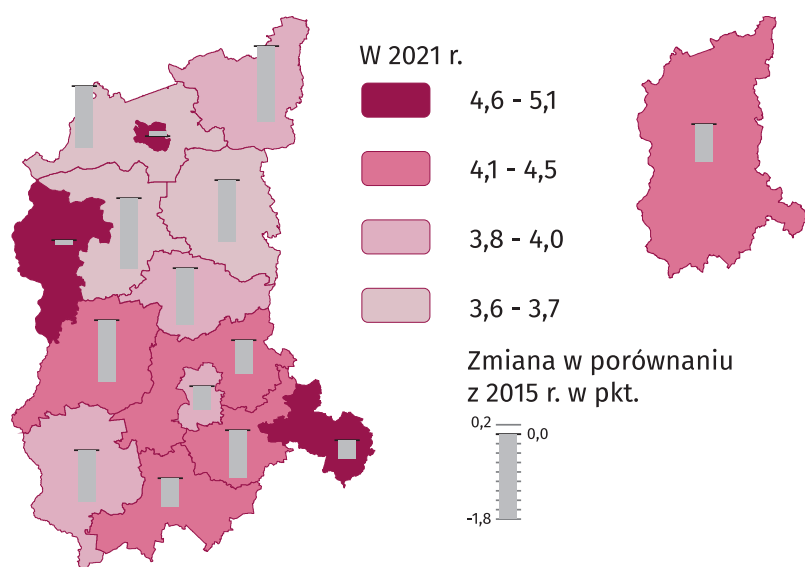

## Małżeństwa zawarte

ROK 2021

| styczeń    | luty        | marzec     | kwiecień   |
|------------|-------------|------------|------------|
| <b>110</b> | <b>102</b>  | <b>172</b> | <b>223</b> |
| maj        | czerwiec    | lipiec     | sierpień   |
| <b>221</b> | <b>644</b>  | <b>615</b> | <b>710</b> |
| wrzesień   | październik | listopad   | grudzień   |
| <b>604</b> | <b>375</b>  | <b>99</b>  | <b>225</b> |

W 2021 r.  
zawarto  
**4100**  
małżeństw.

18,7% mniej niż w 2015 r.

*Mediana wieku\* nowożeńców zawierających związek małżeński po raz pierwszy w 2021 r.*

↑ wzrost w latach w porównaniu z 2015 r.

\* wiek środkowy.

## Małżeństwa na 1000 ludności