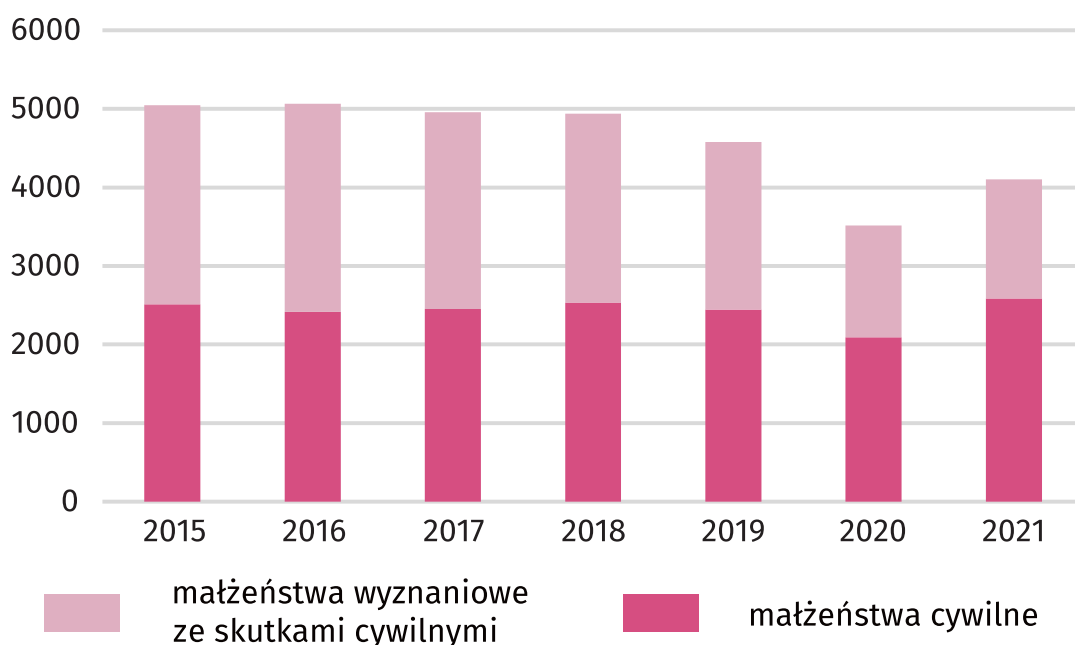

# Walentynki

województwo lubuskie

## Małżeństwa zawarte

ROK 2021

| styczeń    | luty        | marzec     | kwiecień   |
|------------|-------------|------------|------------|
| <b>110</b> | <b>102</b>  | <b>172</b> | <b>223</b> |
| maj        | czerwiec    | lipiec     | sierpień   |
| <b>221</b> | <b>644</b>  | <b>615</b> | <b>710</b> |
| wrzesień   | październik | listopad   | grudzień   |
| <b>604</b> | <b>375</b>  | <b>99</b>  | <b>225</b> |

W 2021 r.  
zawarto  
**4100**  
małżeństw.

18,7% mniej niż w 2015 r.

*Mediana wieku\* nowożeńców zawierających związek małżeński po raz pierwszy w 2021 r.*

↑ wzrost w latach w porównaniu z 2015 r.

\* wiek środkowy.