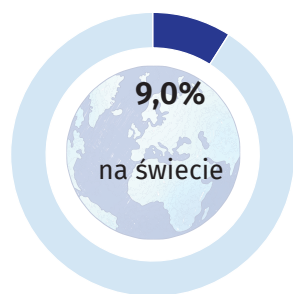

Światowy Dzień Ludności

11 lipca 2022

Liczba ludności

2022 r.
(stan w dniu 19 stycznia)
na świecie

↑ ↓ zmiana w porównaniu z rokiem poprzednim

2021 r. (stan w dniu 1 stycznia)
w Europie

447 207,5 tys. ↓ 112,4 tys.

w Polsce

37 840,0 tys. ↓ 118,1 tys.

w woj. lubuskim

996,9 tys. ↓ 4,5 tys.

Mediana wieku w Europie w 2021 r.

Źródło: dane Eurostat; kraje UE.

Mediana wieku w województwie lubuskim

Udział liczby ludności w wieku 65 lat i więcej w % ogólnej liczby ludności

Ludność ciekawostki

Świat w 2020 r.

Prawie **5-krotnie**
wzrosła (w ciągu 60 lat)
liczba ludności w wieku 65 lat i więcej

Województwo lubuskie w 2050 r. (prognoza)

Liczba ludności w wieku
15-64 lata zmniejszy się
o **26,7%**

o **14,1 p. proc.**
wzrośnie udział osób
w wieku 65 lat i więcej

Źródło: dane Banku Światowego.