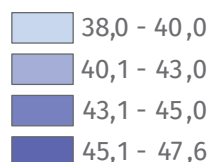

Światowy Dzień Ludności

11 lipca 2022

Liczba ludności

2022 r.
(stan w dniu 19 stycznia)
na świecie

↑ ↓ zmiana w porównaniu z rokiem poprzednim

2021 r. (stan w dniu 1 stycznia)
w Europie

447 207,5 tys. ↓ 112,4 tys.

w Polsce

37 840,0 tys. ↓ 118,1 tys.

w woj. lubuskim

996,9 tys. ↓ 4,5 tys.

Mediana wieku w Europie w 2021 r.

Źródło: dane Eurostat; kraje UE.

Mediana wieku w województwie lubuskim

Udział liczby ludności w wieku 65 lat i więcej w % ogólnej liczby ludności