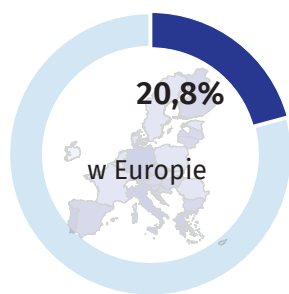

Światowy Dzień Ludności

11 lipca 2022

Liczba ludności

2022 r.
(stan w dniu 19 stycznia)
na świecie

↑ ↓ zmiana w porównaniu z rokiem poprzednim

2021 r. (stan w dniu 1 stycznia)
w Europie

447 207,5 tys. ↓ 112,4 tys.

w Polsce

37 840,0 tys. ↓ 118,1 tys.

w woj. lubuskim

996,9 tys. ↓ 4,5 tys.

Mediana wieku w Europie w 2021 r.

Źródło: dane Eurostat; kraje UE.

Mediana wieku w województwie lubuskim

Udział liczby ludności w wieku 65 lat i więcej w % ogólnej liczby ludności

Ludność ciekawostki

Świat w 2020 r.

Prawie **5-krotnie**
wzrosła (w ciągu 60 lat)
liczba ludności w wieku 65 lat i więcej

Województwo lubuskie w 2050 r. (prognoza)

Liczba ludności w wieku
15-64 lata zmniejszy się
o **26,7%**