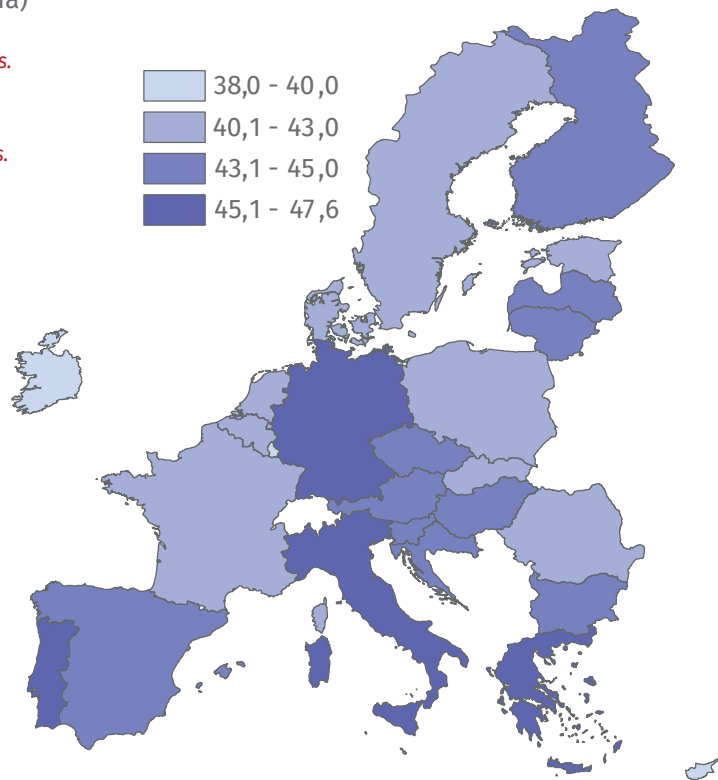

Światowy Dzień Ludności

11 lipca 2022

Liczba ludności

2022 r.
(stan w dniu 19 stycznia)
na świecie

↑ ↓ zmiana w porównaniu z rokiem poprzednim

2021 r. (stan w dniu 1 stycznia)
w Europie

447 207,5 tys. ↓ 112,4 tys.

w Polsce

37 840,0 tys. ↓ 118,1 tys.

w woj. lubuskim

996,9 tys. ↓ 4,5 tys.

Mediana wieku w Europie w 2021 r.

Źródło: dane Eurostat; kraje UE.

Mediana wieku w województwie lubuskim

Udział liczby ludności w wieku 65 lat i więcej w % ogólnej liczby ludności

Ludność ciekawostki

Świat w 2020 r.

Prawie **5-krotnie**
wzrosła (w ciągu 60 lat)
liczba ludności w wieku 65 lat i więcej

Województwo lubuskie w 2050 r. (prognoza)

Liczba ludności w wieku
15-64 lata zmniejszy się
o **26,7%**

o **14,1 p. proc.**
wzrośnie udział osób
w wieku 65 lat i więcej

Źródło: dane Banku Światowego.