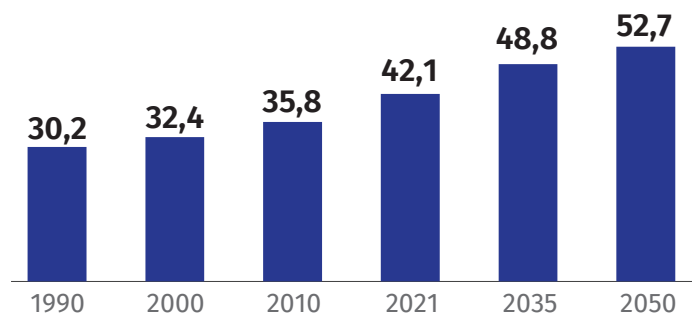

Światowy Dzień Ludności

11 lipca 2022

Liczba ludności

2022 r.
(stan w dniu 19 stycznia)
na świecie

↑ ↓ zmiana w porównaniu z rokiem poprzednim

2021 r. (stan w dniu 1 stycznia)
w Europie

447 207,5 tys. ↓ 112,4 tys.

w Polsce

37 840,0 tys. ↓ 118,1 tys.

w woj. lubuskim

996,9 tys. ↓ 4,5 tys.

Mediana wieku w Europie w 2021 r.

Źródło: dane Eurostat; kraje UE.

Mediana wieku w województwie lubuskim

Udział liczby ludności w wieku 65 lat i więcej w % ogólnej liczby ludności

Ludność ciekawostki

Świat w 2020 r.

Prawie **5-krotnie**
wzrosła (w ciągu 60 lat)
liczba ludności w wieku 65 lat i więcej

Województwo lubuskie w 2050 r. (prognoza)

Liczba ludności w wieku
15-64 lata zmniejszy się
o **26,7%**

o **14,1 p. proc.**
wzrośnie udział osób
w wieku 65 lat i więcej

Źródło: dane Banku Światowego.