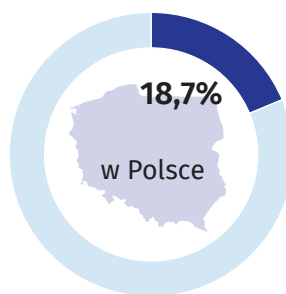

Światowy Dzień Ludności

11 lipca 2022

Liczba ludności

2022 r.
(stan w dniu 19 stycznia)
na świecie

↑ ↓ zmiana w porównaniu z rokiem poprzednim

2021 r. (stan w dniu 1 stycznia)
w Europie

447 207,5 tys. ↓ 112,4 tys.

w Polsce

37 840,0 tys. ↓ 118,1 tys.

w woj. lubuskim

996,9 tys. ↓ 4,5 tys.

Mediana wieku w Europie w 2021 r.

Źródło: dane Eurostat; kraje UE.

Mediana wieku w województwie lubuskim

Udział liczby ludności w wieku 65 lat i więcej w % ogólnej liczby ludności

Ludność ciekawostki

Świat w 2020 r.

Prawie **5-krotnie**
wzrosła (w ciągu 60 lat)
liczba ludności w wieku 65 lat i więcej

Województwo lubuskie w 2050 r. (prognoza)

Liczba ludności w wieku
15-64 lata zmniejszy się
o **26,7%**