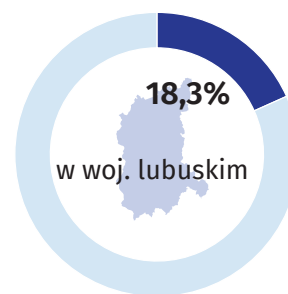

Światowy Dzień Ludności

11 lipca 2022

Liczba ludności

2022 r.
(stan w dniu 19 stycznia)
na świecie

↑ ↓ zmiana w porównaniu z rokiem poprzednim

2021 r. (stan w dniu 1 stycznia)
w Europie

447 207,5 tys. ↓ 112,4 tys.

w Polsce

37 840,0 tys. ↓ 118,1 tys.

w woj. lubuskim

996,9 tys. ↓ 4,5 tys.

Mediana wieku w Europie w 2021 r.

Źródło: dane Eurostat; kraje UE.

Mediana wieku w województwie lubuskim

Udział liczby ludności w wieku 65 lat i więcej w % ogólnej liczby ludności

Ludność ciekawostki

Świat w 2020 r.

Prawie **5-krotnie**
wzrosła (w ciągu 60 lat)
liczba ludności w wieku 65 lat i więcej

Województwo lubuskie w 2050 r. (prognoza)

Liczba ludności w wieku
15-64 lata zmniejszy się
o **26,7%**