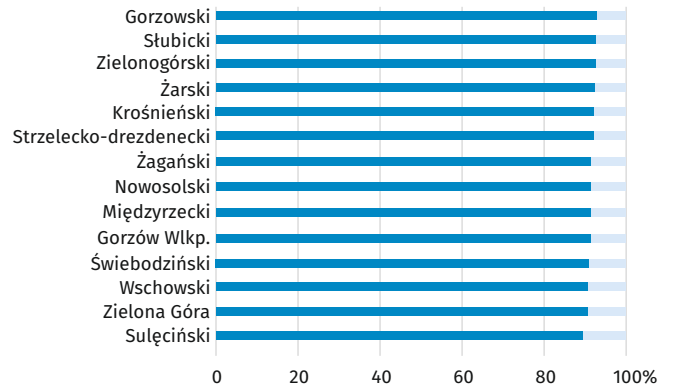

Zmiana liczby mieszkań w porównaniu z 2011 r.