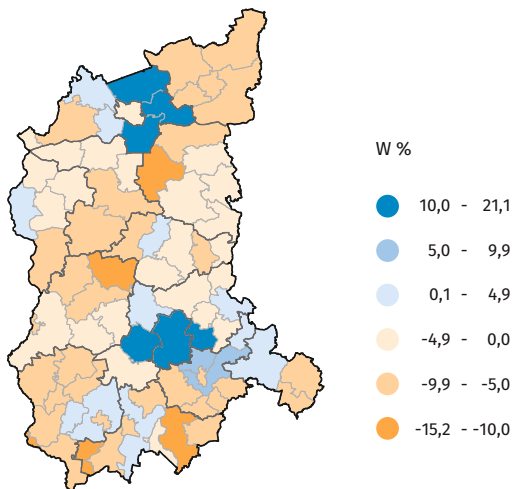

# Narodowy Spis Powszechny Ludności i Mieszkań 2021 Wyniki ostateczne

stan w dniu 31 marca 2021

## Województwo lubuskie

Liczba ludności

Mieszkania zamieszkałe (w % mieszkań ogółem)

Zmiana liczby ludności w porównaniu z 2011 r.

Zmiana liczby mieszkań w porównaniu z 2011 r.