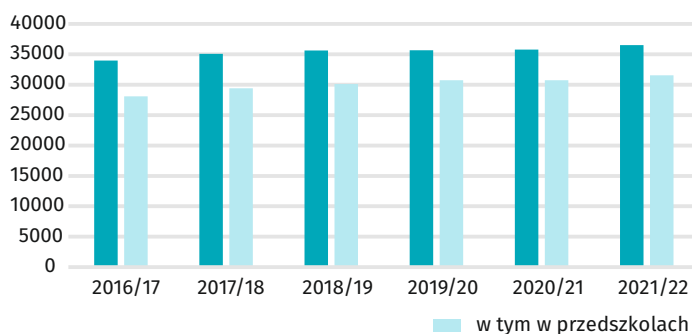

Ogólnopolski Dzień Przedszkolaka

20 września

województwo lubuskie

stan na początku roku szkolnego 2021/22

Wychowanie przedszkolne

Placówki

Dzieci

Odsetek dzieci w wieku 3-6 lat objętych wychowaniem przedszkolnym

W województwie wychowaniem przedszkolnym objętych było 91,2% dzieci w wieku 3-6 lat, tj. o 11,6 p. proc. więcej niż w 2016/17 r.

Nauczyciele^a wychowania przedszkolnego

+43,0%

22

+9,4%

2560

wzrost w stosunku do 2016/17 r.