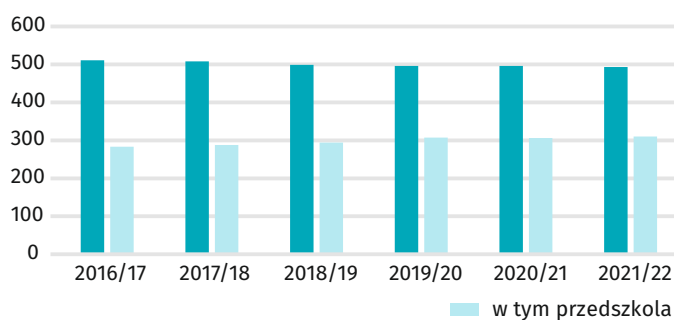

Ogólnopolski Dzień Przedszkolaka

20 września

województwo lubuskie

stan na początku roku szkolnego 2021/22

Wychowanie przedszkolne

Placówki

Dzieci

Odsetek dzieci w wieku 3-6 lat objętych wychowaniem przedszkolnym

W województwie wychowaniem przedszkolnym objętych było 91,2% dzieci w wieku 3-6 lat, tj. o 11,6 p. proc. więcej niż w 2016/17 r.

Nauczyciele^a wychowania przedszkolnego

+43,0%

22

+9,4%

2560

wzrost w stosunku do 2016/17 r.