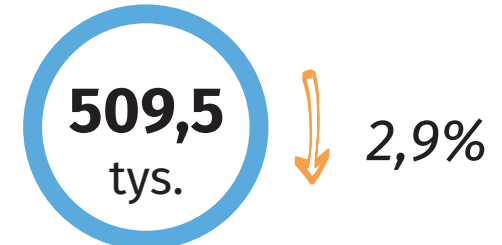

Narodowy Spis Powszechny Ludności i Mieszkań 2021

Wyniki wstępne

Liczmy się
DLA POLSKI!

stan w dniu 31 marca 2021

Ludność w województwie lubuskim

Kobiety

Mężczyźni

↑ ↓ wzrost/spadek w porównaniu z 2011 r.