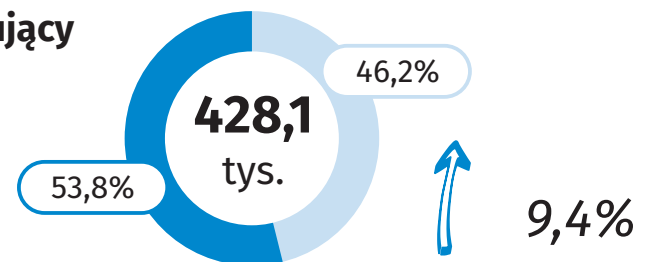

Narodowy Spis Powszechny Ludności i Mieszkań 2021

Wyniki wstępne

Liczmy się
DLA POLSKI!

stan w dniu 31 marca 2021

Ludność w województwie lubuskim

Kobiety

Mężczyźni

↑ ↓ wzrost/spadek w porównaniu z 2011 r.

Zmiana liczby pracujących w stosunku do 2011 r.

Pracujący

Bezrobotni

Stopa bezrobocia (w %)