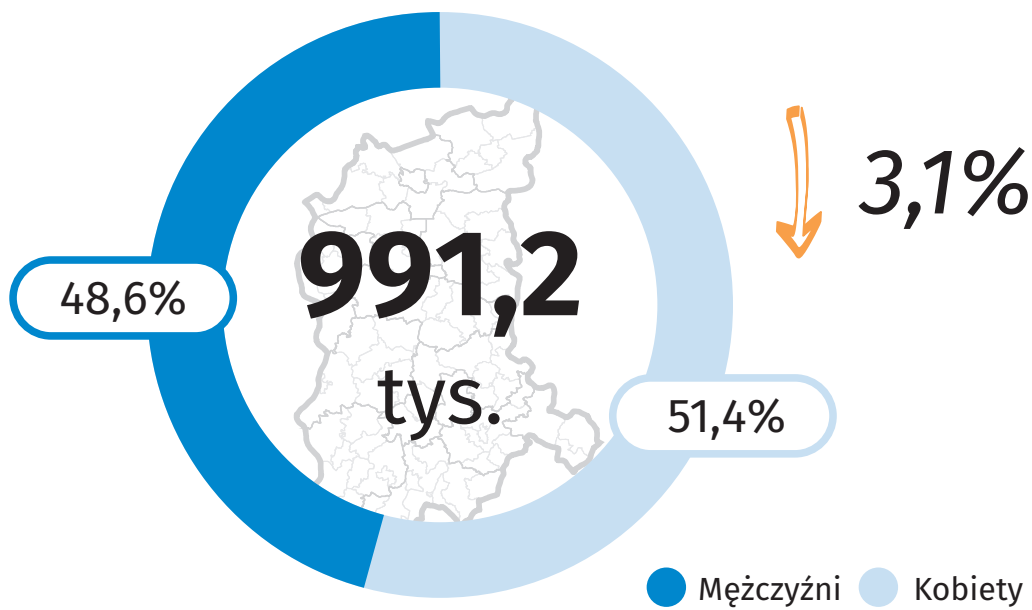

Narodowy Spis Powszechny Ludności i Mieszkań 2021

Wyniki wstępne

Liczmy się
DLA POLSKI!

stan w dniu 31 marca 2021

Ludność w województwie lubuskim

Kobiety

Mężczyźni

↑ ↓ wzrost/spadek w porównaniu z 2011 r.

Zmiana liczby pracujących w stosunku do 2011 r.

Pracujący

Bezrobotni

Stopa bezrobocia (w %)