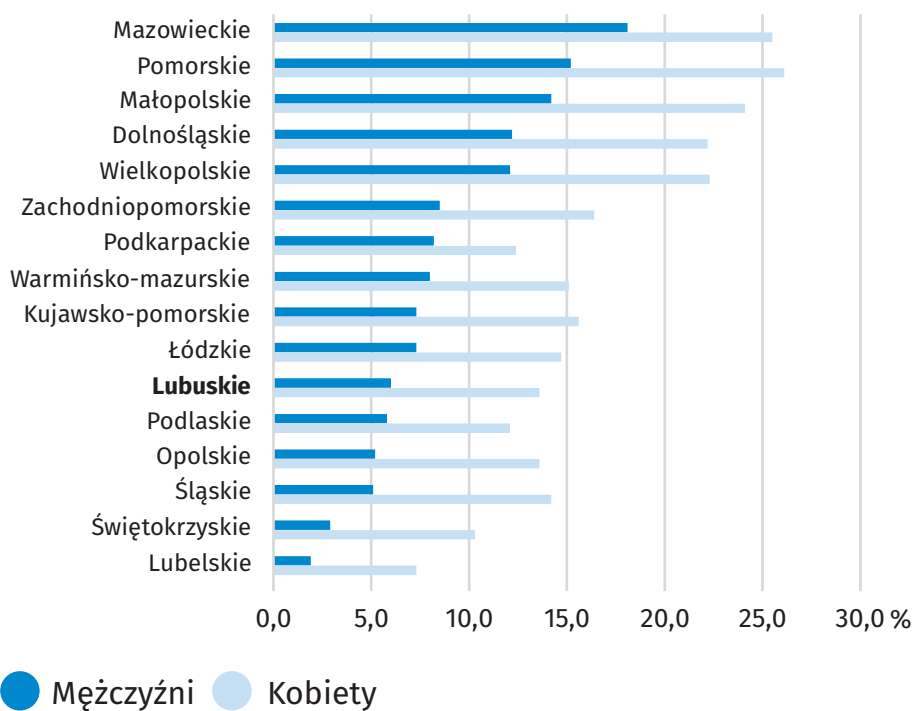

Narodowy Spis Powszechny Ludności i Mieszkań 2021

Wyniki wstępne

Liczmy się
DLA POLSKI!

stan w dniu 31 marca 2021

Ludność w województwie lubuskim

Kobiety

Mężczyźni

↑ ↓ wzrost/spadek w porównaniu z 2011 r.

Zmiana liczby pracujących w stosunku do 2011 r.

Pracujący

Bezrobotni

Stopa bezrobocia (w %)