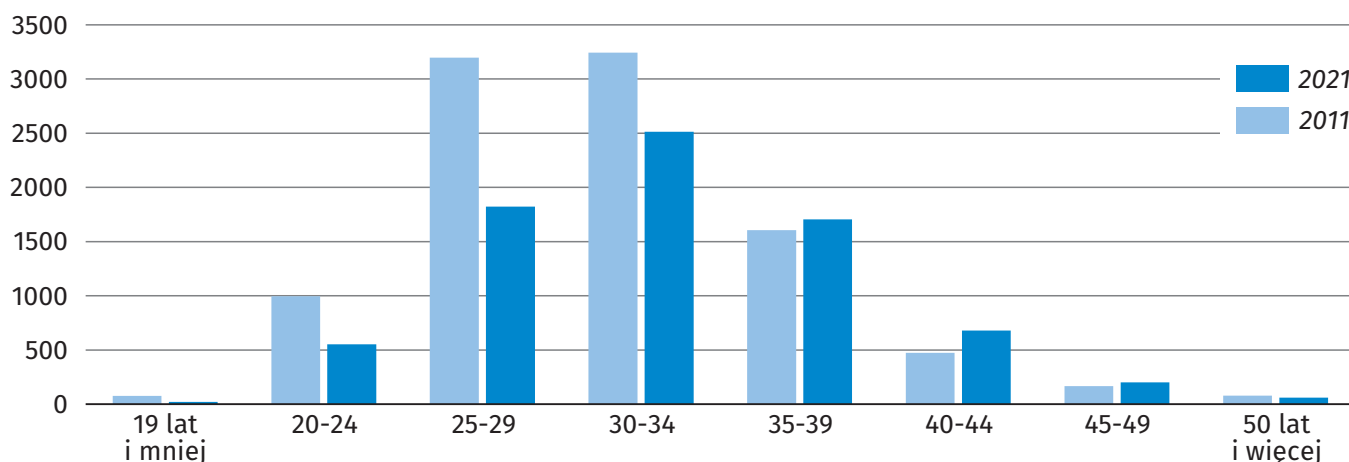

Dzień Ojca

23 czerwca

Liczba mężczyzn w województwie lubuskim w tys.

	ogółem	w wieku 15-64
2021	485,5	332,5
2011	498,3	371,8

W 2021 r. na **100 kobiet** przypadło **95 mężczyzn**.

Urodzenia żywe według wieku ojca w województwie lubuskim

Mediana wieku ojca

w województwie lubuskim

2011

31,0

2021

32,7

W 2021 r.

- 33,1 - 33,4
- 32,8 - 33,0
- 32,5 - 32,7