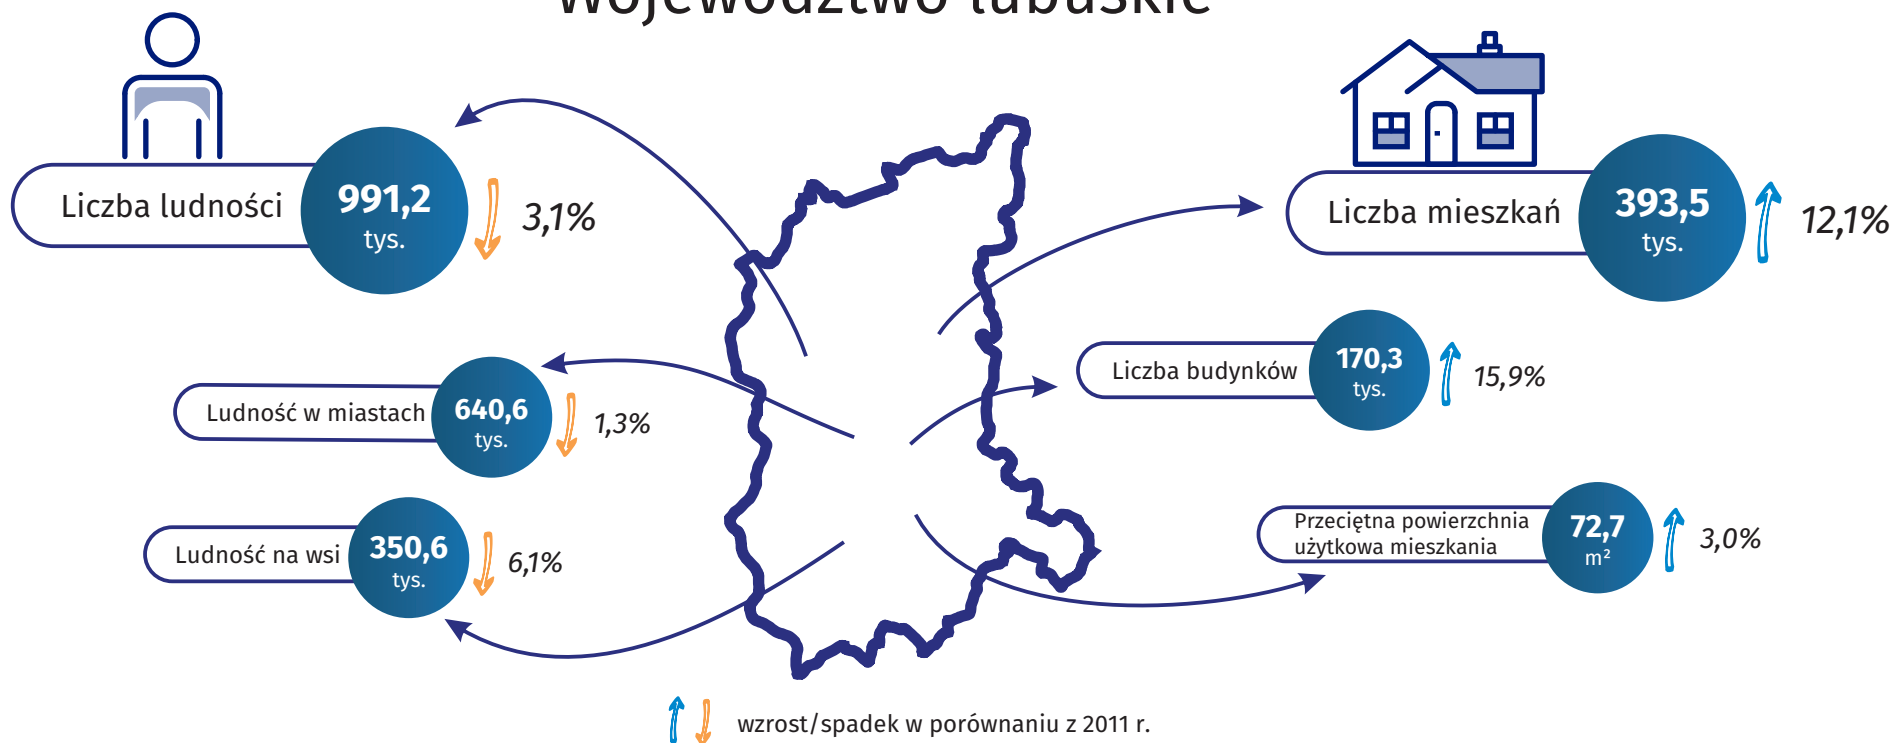

Narodowy Spis Powszechny Ludności i Mieszkań 2021

Wyniki wstępne

Urząd Statystyczny
w Zielonej Górze

Liczmy się
DLA POLSKI!

stan na 31 marca 2021

Województwo lubuskie

Województwo na tle kraju

Mieszkania niezamieszane (w % mieszkań ogółem)

Zmiana liczby ludności w stosunku do 2011 r.

Zmiana liczby mieszkań w stosunku do 2011 r.

Narodowy Spis Powszechny
Ludności i Mieszkań 2021

więcej na spis.gov.pl oraz stat.gov.pl