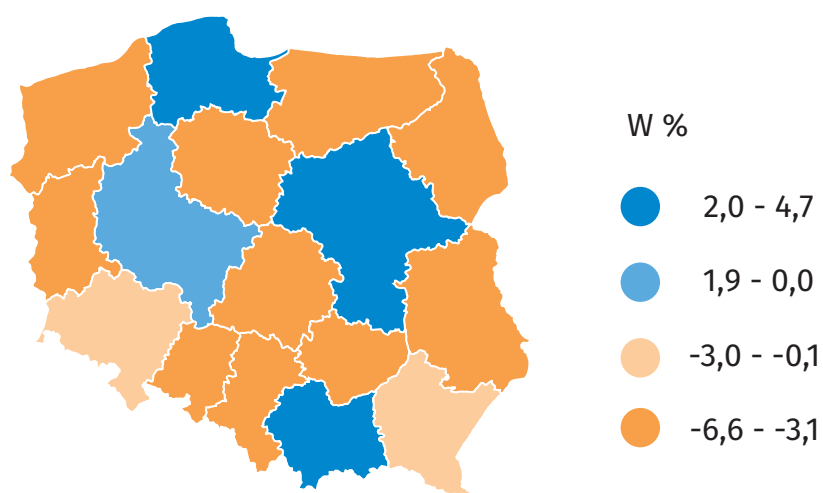

Zmiana liczby ludności w stosunku do 2011 r.