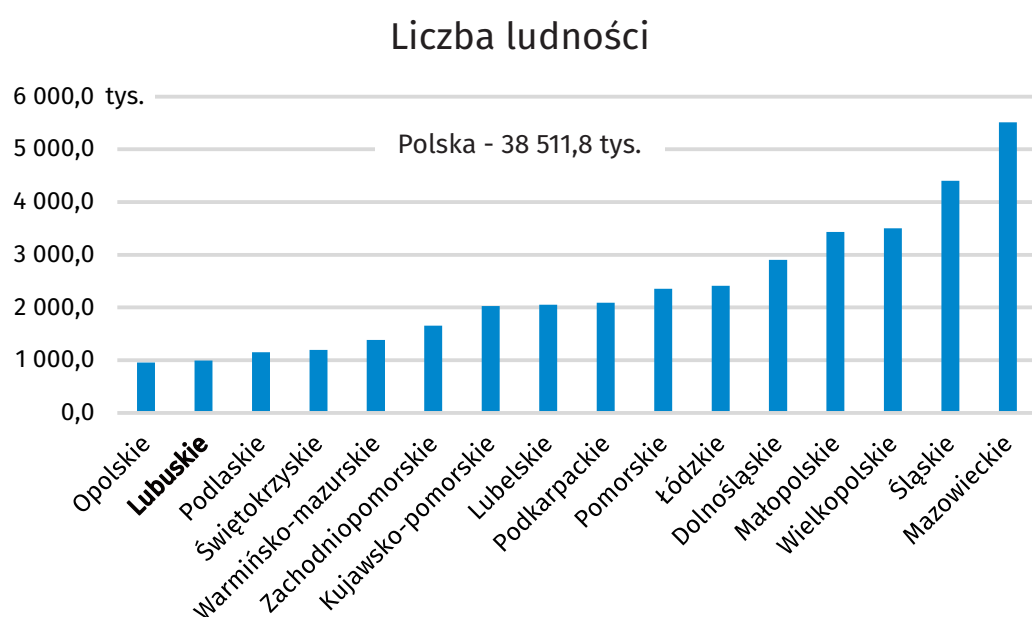

Narodowy Spis Powszechny Ludności i Mieszkań 2021

Wyniki wstępne

Urząd Statystyczny
w Zielonej Górze

Liczmy się
DLA POLSKI!

stan na 31 marca 2021

Województwo lubuskie

Województwo na tle kraju

Mieszkania niezamieszane (w % mieszkań ogółem)