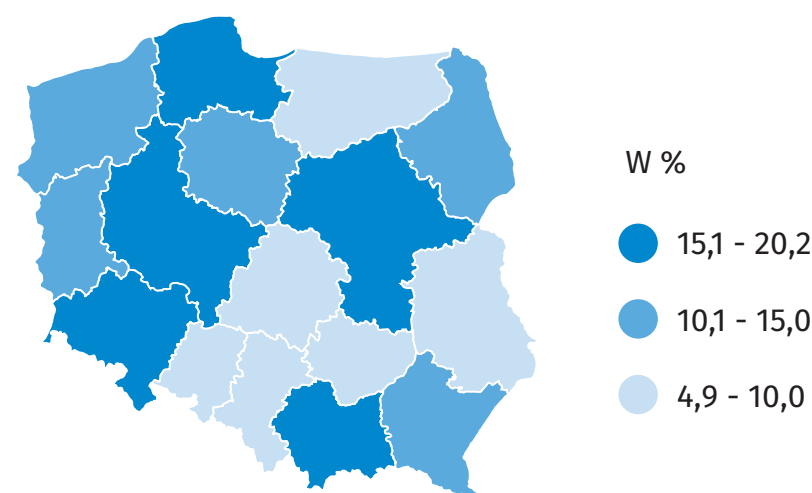

Zmiana liczby mieszkań w stosunku do 2011 r.

Narodowy Spis Powszechny
Ludności i Mieszkań 2021

więcej na spis.gov.pl oraz stat.gov.pl