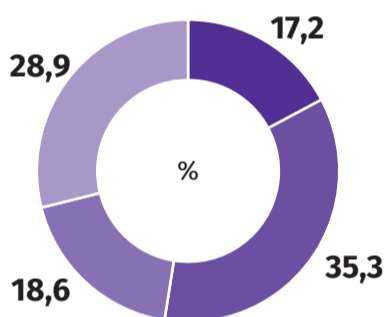

Międzynarodowy Dzień Kobiet Dzień Mężczyzn

województwo lubuskie

8,10 marca

Kobiety

Mężczyźni

W TYS.

Stan w dniu 30 czerwca 2021 r.

ogółem

miasto

wieś

487,6 ↓ 1,7%

310,0 ↓ 2,3%

177,6 ↓ 0,8%

↓ spadek w stosunku do 2015 r.

WEDŁUG EKONOMICZNYCH GRUP WIEKU

Stan w dniu 30 czerwca 2021 r.

WSPÓŁCZYNNIK FEMINIZACJI WEDŁUG BIOLOGICZNYCH GRUP WIEKU

Stan w dniu 30 czerwca 2021 r.

AKTYWNOŚĆ EKONOMICZNA^a

^a Ludność w wieku 15-89 lat. Na podstawie BAEL, 4 kwartał 2021 r.

PRZECIĘTNE WYNAGRODZENIE BRUTTO W 2020 R.^a