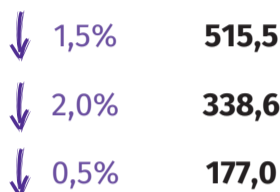

Międzynarodowy Dzień Kobiet Dzień Mężczyzn

województwo lubuskie

8,10 marca

Kobiety

Mężczyźni

W TYS.

Stan w dniu 30 czerwca 2021 r.

ogółem

miasto

wieś

487,6 ↓ 1,7%

310,0 ↓ 2,3%

177,6 ↓ 0,8%

↓ spadek w stosunku do 2015 r.

WEDŁUG EKONOMICZNYCH GRUP WIEKU

Stan w dniu 30 czerwca 2021 r.

WSPÓŁCZYNNIK FEMINIZACJI WEDŁUG BIOLOGICZNYCH GRUP WIEKU

Stan w dniu 30 czerwca 2021 r.

AKTYWNOŚĆ EKONOMICZNA^a

^a Ludność w wieku 15-89 lat. Na podstawie BAEL, 4 kwartał 2021 r.

PRZECIĘTNE WYNAGRODZENIE BRUTTO W 2020 R.^a