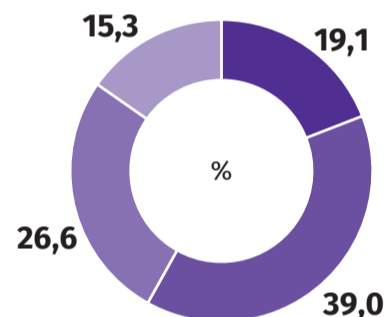

Międzynarodowy Dzień Kobiet Dzień Mężczyzn

województwo lubuskie

8,10 marca

Kobiety

Mężczyźni

W TYS.

Stan w dniu 30 czerwca 2021 r.

ogółem

miasto

wieś

487,6 ↓ 1,7%

310,0 ↓ 2,3%

177,6 ↓ 0,8%

↓ spadek w stosunku do 2015 r.

WEDŁUG EKONOMICZNYCH GRUP WIEKU

Stan w dniu 30 czerwca 2021 r.

WSPÓŁCZYNNIK FEMINIZACJI WEDŁUG BIOLOGICZNYCH GRUP WIEKU

Stan w dniu 30 czerwca 2021 r.

AKTYWNOŚĆ EKONOMICZNA^a

^a Ludność w wieku 15-89 lat. Na podstawie BAEL, 4 kwartał 2021 r.

PRZECIĘTNE WYNAGRODZENIE BRUTTO W 2020 R.^a