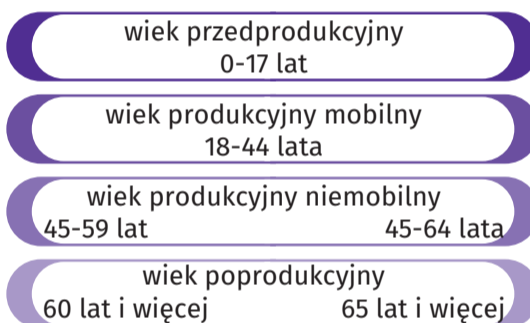

Międzynarodowy Dzień Kobiet Dzień Mężczyzn

województwo lubuskie

8,10 marca

Kobiety

Mężczyźni

W TYS.

Stan w dniu 30 czerwca 2021 r.

ogółem

miasto

wieś

487,6 ↓ 1,7%

310,0 ↓ 2,3%

177,6 ↓ 0,8%

↓ spadek w stosunku do 2015 r.

WEDŁUG EKONOMICZNYCH GRUP WIEKU

Stan w dniu 30 czerwca 2021 r.

WSPÓŁCZYNNIK FEMINIZACJI WEDŁUG BIOLOGICZNYCH GRUP WIEKU

Stan w dniu 30 czerwca 2021 r.

AKTYWNOŚĆ EKONOMICZNA^a

^a Ludność w wieku 15-89 lat. Na podstawie BAEL, 4 kwartał 2021 r.

PRZECIĘTNE WYNAGRODZENIE BRUTTO W 2020 R.^a