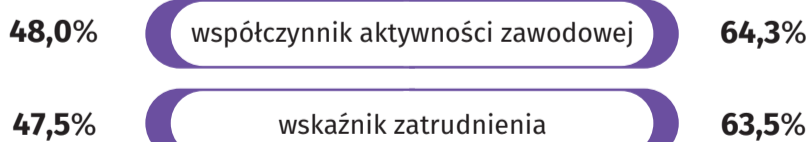

miasto

wieś

487,6 ↓ 1,7%

310,0 ↓ 2,3%

177,6 ↓ 0,8%

↓ spadek w stosunku do 2015 r.

WEDŁUG EKONOMICZNYCH GRUP WIEKU

Stan w dniu 30 czerwca 2021 r.

WSPÓŁCZYNNIK FEMINIZACJI WEDŁUG BIOLOGICZNYCH GRUP WIEKU

Stan w dniu 30 czerwca 2021 r.

AKTYWNOŚĆ EKONOMICZNA^a

^a Ludność w wieku 15-89 lat. Na podstawie BAEL, 4 kwartał 2021 r.

PRZECIĘTNE WYNAGRODZENIE BRUTTO W 2020 R.^a