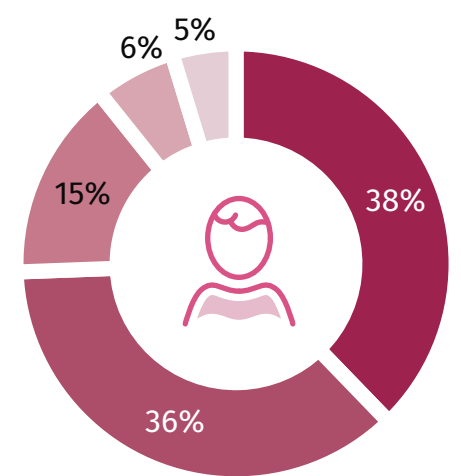

Małżeństwa zawarte

W lutym 2020 r.
zawarto
137
małżeństw.

Struktura nowożeńców według wieku w 2020 r.

Kobiety

Mężczyźni

Ceny wybranych produktów w grudniu 2021 r.

Bilet do kina*

21 zł ↑ 9,8%

Róża cięta

6 zł ↑ 15,4%

Wino importowane
gronowe czerwone

22 zł ↓ 7,6%

↑↓ wzrost/spadek w porównaniu z grudniem 2020 r., w przypadku biletu do kina - z lutym 2021 r.

*normalny bilet wstępu do kina w sobotę