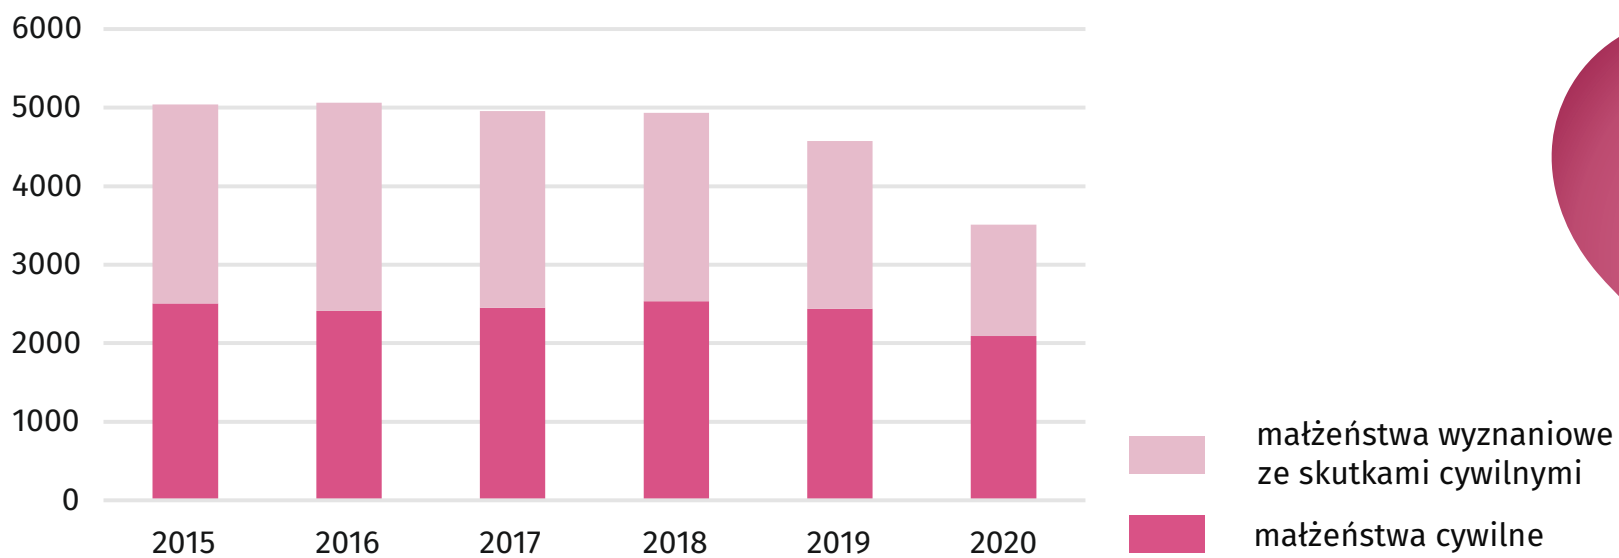

Małżeństwa zawarte

W lutym 2020 r.
zawarto
137
małżeństw.

Struktura nowożeńców według wieku w 2020 r.

Kobiety

Mężczyźni

Ceny wybranych produktów w grudniu 2021 r.

Bilet do kina*

21 zł ↑ 9,8%

Róża cięta

6 zł ↑ 15,4%

Wino importowane
gronowe czerwone

22 zł ↓ 7,6%

↑↓ wzrost/spadek w porównaniu z grudniem 2020 r., w przypadku biletu do kina - z lutym 2021 r.

*normalny bilet wstępu do kina w sobotę