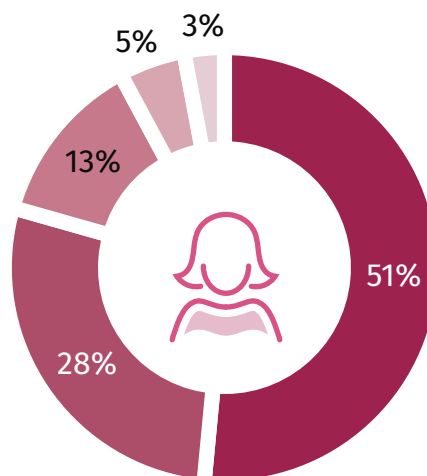

Małżeństwa zawarte

W lutym 2020 r.
zawarto
137
małżeństw.

Struktura nowożeńców według wieku w 2020 r.

Kobiety

Mężczyźni

Ceny wybranych produktów w grudniu 2021 r.

Bilet do kina*

21 zł ↑ 9,8%

Róża cięta

6 zł ↑ 15,4%

Wino importowane
gronowe czerwone

22 zł ↓ 7,6%

↑↓ wzrost/spadek w porównaniu z grudniem 2020 r., w przypadku biletu do kina - z lutym 2021 r.

*normalny bilet wstępu do kina w sobotę