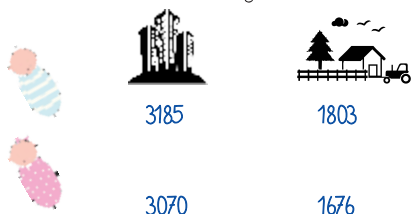

Urodzenia żywe w 2016 r.