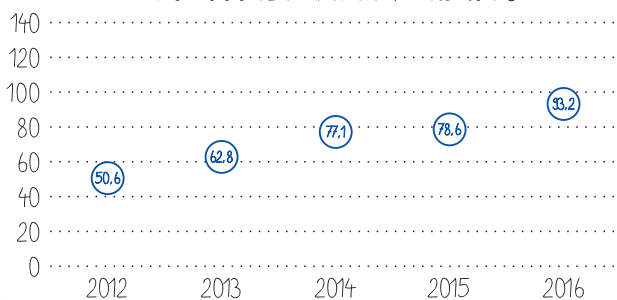

Międzynarodowy Dzień Dziecka

1 czerwca

- województwo lubuskie

W końcu 2016 r. ludność województwa lubuskiego liczyła 1 017,4 mln mieszkańców, w tym 183,6 tys. - to **dzieci w wieku 0-17 lat**, których udział w ogólnej liczbie ludności wyniósł **18,1%** (w 2000 r. dzieci i młodzież stanowiły **25,5%** populacji).

Najmłodszych dzieci (0-6 lat) jest **70,5 tys.** i stanowią **6,9%** ludności województwa (w 2000 r. - **7,8%**).

Dzieci przebywające w żłobkach i klubach dziecięcych na 1000 dzieci w wieku do lat 3

Dzieci w placówkach wychowania przedszkolnego na 1000 dzieci w wieku 3-5 lat