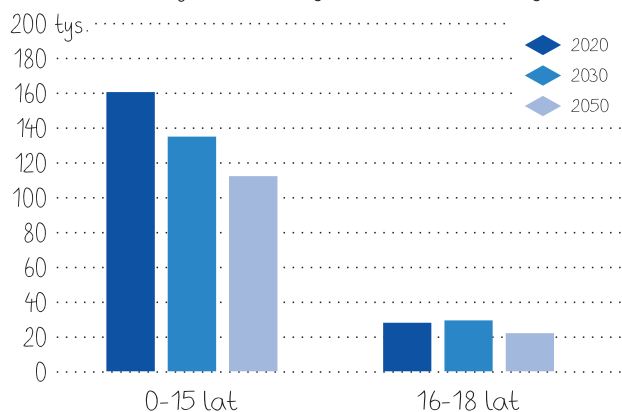

Międzynarodowy Dzień Dziecka

1 czerwca

- województwo lubuskie

W końcu 2016 r. ludność województwa lubuskiego liczyła 1 017,4 mln mieszkańców, w tym 183,6 tys. - to **dzieci w wieku 0-17 lat**, których udział w ogólnej liczbie ludności wyniósł **18,1%** (w 2000 r. dzieci i młodzież stanowiły **25,5%** populacji).

Najmłodszych dzieci (0-6 lat) jest **70,5 tys.** i stanowią **6,9%** ludności województwa (w 2000 r. - **7,8%**).

Dzieci przebywające w żłobkach i klubach dziecięcych na 1000 dzieci w wieku do lat 3

Dzieci w placówkach wychowania przedszkolnego na 1000 dzieci w wieku 3-5 lat

Urodzenia żywe w 2016 r.

Zdawalność egzaminu maturalnego w 2016 r.

Prognoza liczby dzieci i młodzieży

Współczynniki skolaryzacji netto w roku szkolnym 2015/16 (w %)

szkoły podstawowe

89,5

szkoły zasadnicze zawodowe