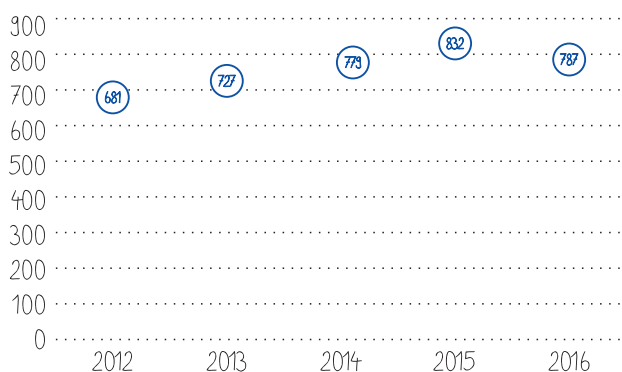

Międzynarodowy Dzień Dziecka

1 czerwca

- województwo lubuskie

W końcu 2016 r. ludność województwa lubuskiego liczyła 1 017,4 mln mieszkańców, w tym 183,6 tys. - to **dzieci w wieku 0-17 lat**, których udział w ogólnej liczbie ludności wyniósł **18,1%** (w 2000 r. dzieci i młodzież stanowiły **25,5%** populacji).

Najmłodszych dzieci (0-6 lat) jest **70,5 tys.** i stanowią **6,9%** ludności województwa (w 2000 r. - **7,8%**).

Dzieci przebywające w żłobkach i klubach dziecięcych na 1000 dzieci w wieku do lat 3

Dzieci w placówkach wychowania przedszkolnego na 1000 dzieci w wieku 3-5 lat