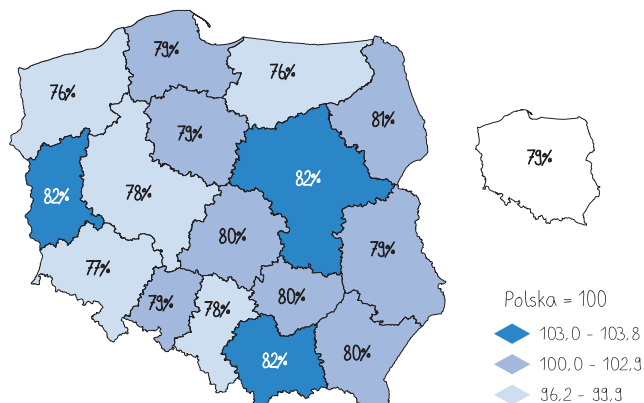

Międzynarodowy Dzień Dziecka

1 czerwca

- województwo lubuskie

W końcu 2016 r. ludność województwa lubuskiego liczyła 1 017,4 mln mieszkańców, w tym 183,6 tys. - to **dzieci w wieku 0-17 lat**, których udział w ogólnej liczbie ludności wyniósł **18,1%** (w 2000 r. dzieci i młodzież stanowiły **25,5%** populacji).

Najmłodszych dzieci (0-6 lat) jest **70,5 tys.** i stanowią **6,9%** ludności województwa (w 2000 r. - **7,8%**).

Dzieci przebywające w żłobkach i klubach dziecięcych na 1000 dzieci w wieku do lat 3

Dzieci w placówkach wychowania przedszkolnego na 1000 dzieci w wieku 3-5 lat

Urodzenia żywe w 2016 r.

Zdawalność egzaminu maturalnego w 2016 r.

Prognoza liczby dzieci i młodzieży

Współczynniki skolaryzacji netto w roku szkolnym 2015/16 (w %)

szkoły podstawowe

89,5

szkoły zasadnicze zawodowe