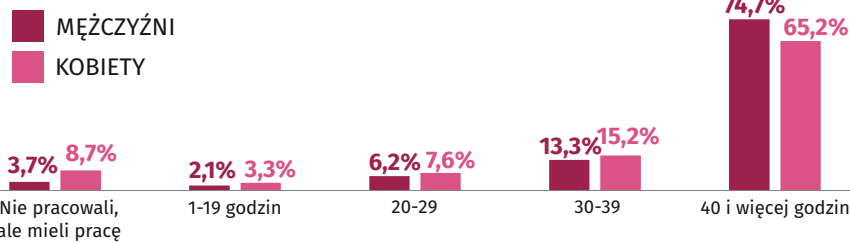

LUDNOŚĆ w 2020 r.

województwo lubuskie

(stan w dniu 30 czerwca)

Średni wiek

43,3 lata

Na 100 mężczyzn przypadało średnio 106 kobiet, przy czym najwięcej w Zielonej Górze i Gorzowie Wlkp. - 111, a najmniej w powiecie sulcińskim - 101.

40,2 lata

KOBIETY

MĘŻCZYŹNI

BADANIE AKTYWNOŚCI EKONOMICZNEJ LUDNOŚCI

Pracujący według liczby przepracowanych godzin w IV kw. 2020 r

Wskaźnik zatrudnienia ludności w wieku produkcyjnym (dane średnioroczne)

SALDO MIGRACJI OGÓLNEJ w 2019 r.

na 1000 ludności

KOBIETY

MĘŻCZYŹNI