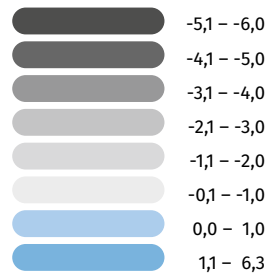

SALDO MIGRACJI OGÓLNEJ w 2019 r.

na 1000 ludności