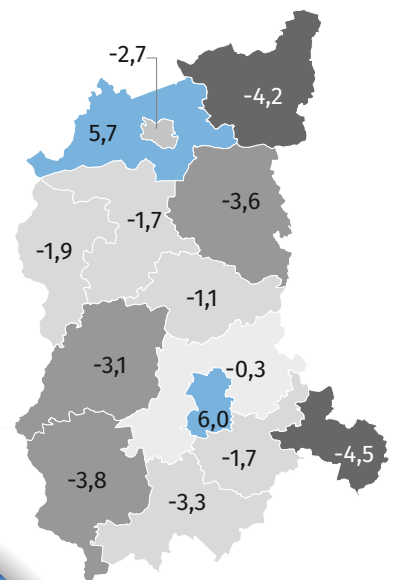

LUDNOŚĆ w 2020 r.

województwo lubuskie

(stan w dniu 30 czerwca)

Średni wiek

43,3 lata

Na 100 mężczyzn przypadało średnio 106 kobiet, przy czym najwięcej w Zielonej Górze i Gorzowie Wlkp. - 111, a najmniej w powiecie sulcińskim - 101.

40,2 lata

KOBIETY

MĘŻCZYŹNI

BADANIE AKTYWNOŚCI EKONOMICZNEJ LUDNOŚCI

Pracujący według liczby przepracowanych godzin w IV kw. 2020 r

Wskaźnik zatrudnienia ludności w wieku produkcyjnym (dane średnioroczne)

SALDO MIGRACJI OGÓLNEJ w 2019 r.

na 1000 ludności

KOBIETY

MĘŻCZYŹNI