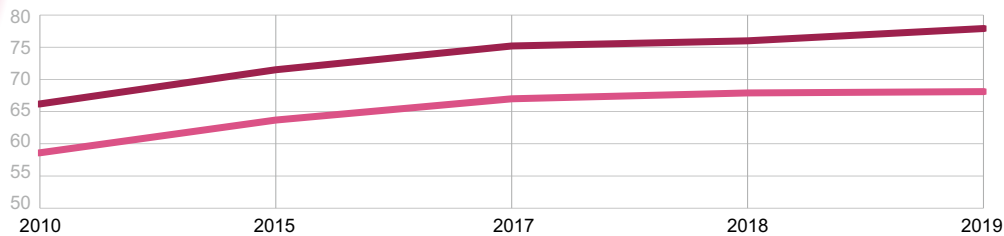

LUDNOŚĆ w 2020 r.

województwo lubuskie

(stan w dniu 30 czerwca)

Średni wiek

43,3 lata

Na 100 mężczyzn przypadało średnio 106 kobiet, przy czym najwięcej w Zielonej Górze i Gorzowie Wlkp. - 111, a najmniej w powiecie sulcińskim - 101.

40,2 lata

KOBIETY

MĘŻCZYŹNI

BADANIE AKTYWNOŚCI EKONOMICZNEJ LUDNOŚCI

Pracujący według liczby przepracowanych godzin w IV kw. 2020 r

Wskaźnik zatrudnienia ludności w wieku produkcyjnym (dane średnioroczne)

SALDO MIGRACJI OGÓLNEJ w 2019 r.

na 1000 ludności

KOBIETY

MĘŻCZYŹNI