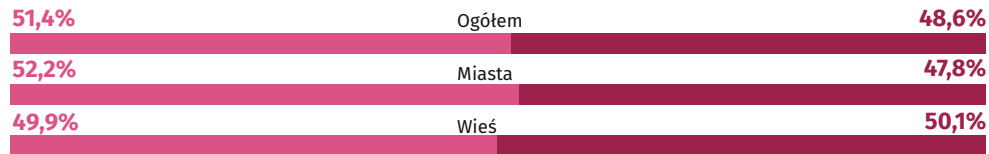

LUDNOŚĆ w 2020 r.

województwo lubuskie

(stan w dniu 30 czerwca)

Średni wiek

43,3 lata

Na 100 mężczyzn przypadało średnio 106 kobiet, przy czym najwięcej w Zielonej Górze i Gorzowie Wlkp. - 111, a najmniej w powiecie sulcińskim - 101.

40,2 lata

KOBIETY

MĘŻCZYŹNI

BADANIE AKTYWNOŚCI EKONOMICZNEJ LUDNOŚCI

Pracujący według liczby przepracowanych godzin w IV kw. 2020 r

Wskaźnik zatrudnienia ludności w wieku produkcyjnym (dane średnioroczne)

SALDO MIGRACJI OGÓLNEJ w 2019 r.