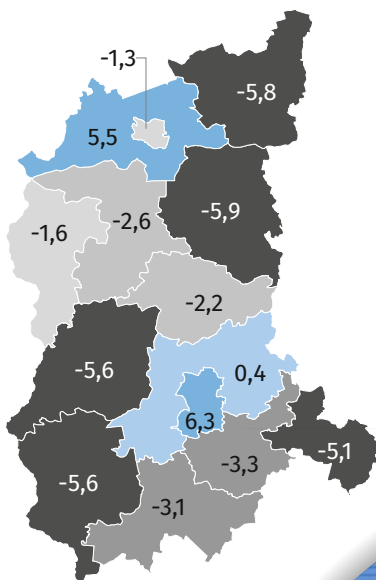

LUDNOŚĆ w 2020 r.

województwo lubuskie

(stan w dniu 30 czerwca)

Średni wiek

43,3 lata

Na 100 mężczyzn przypadało średnio 106 kobiet, przy czym najwięcej w Zielonej Górze i Gorzowie Wlkp. - 111, a najmniej w powiecie sulcińskim - 101.

40,2 lata

KOBIETY

MĘŻCZYŹNI

BADANIE AKTYWNOŚCI EKONOMICZNEJ LUDNOŚCI

Pracujący według liczby przepracowanych godzin w IV kw. 2020 r

Wskaźnik zatrudnienia ludności w wieku produkcyjnym (dane średnioroczne)

SALDO MIGRACJI OGÓLNEJ w 2019 r.

na 1000 ludności

KOBIETY

MĘŻCZYŹNI