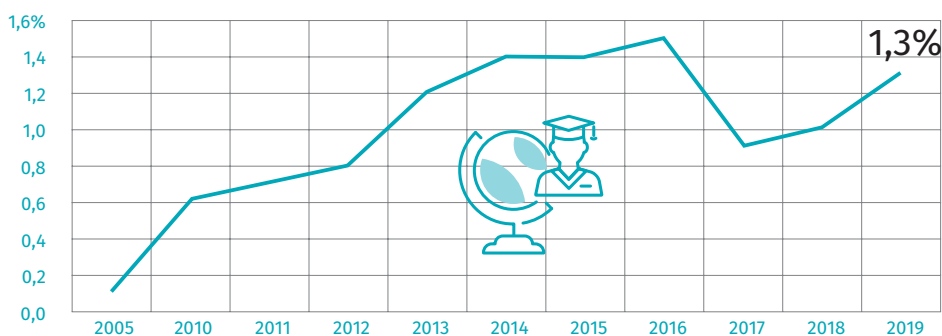

MIĘDZYNARODOWY DZIEŃ STUDENTA

Województwo Lubuskie
w roku akademickim 2019/2020

STUDENCI

OGÓŁEM

11 976

NA 1 NAUCZYCIELA AKADEMICKIEGO

9,9

KOBIETY

53,5%

MĘŻCZYŹNI

46,5%

STUDIÓW

STACJONARNYCH

63,1%

NIESTACJONARNYCH

36,9%

CUDZOZIEMCY (w % studentów ogółem)

CUDZOZIEMCY (według kraju pochodzenia)