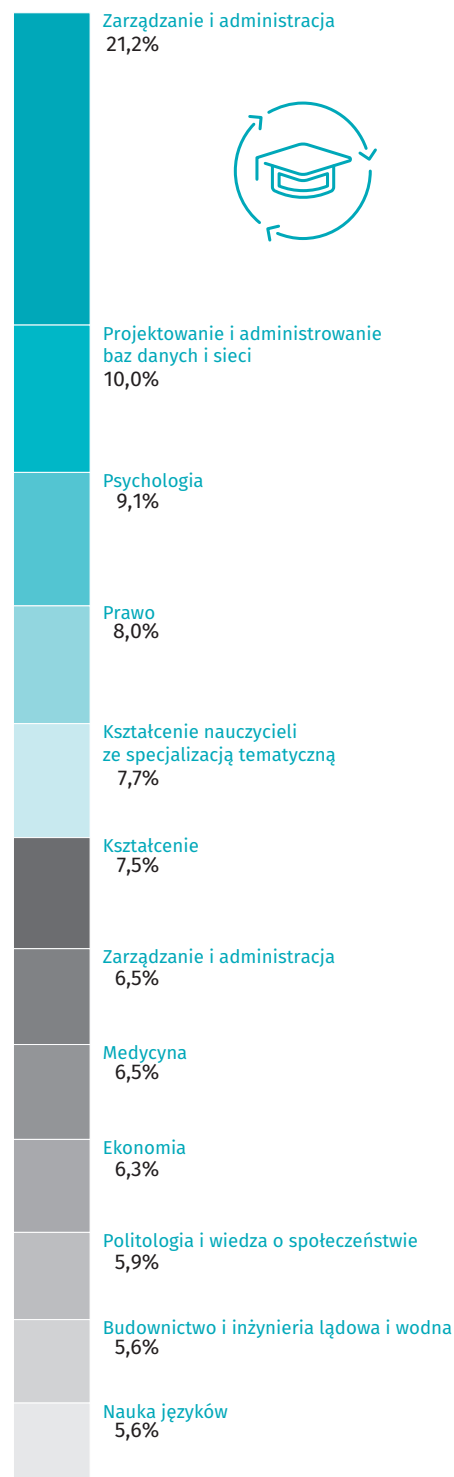

MIĘDZYNARODOWY DZIEŃ STUDENTA

Województwo Lubuskie
w roku akademickim 2019/2020

STUDENCI

OGÓŁEM

11 976

NA 1 NAUCZYCIELA AKADEMICKIEGO

9,9

KOBIETY

53,5%

MĘŻCZYŹNI

46,5%

STUDIÓW

STACJONARNYCH

63,1%

NIESTACJONARNYCH

36,9%

CUDZOZIEMCY (w % studentów ogółem)

CUDZOZIEMCY (według kraju pochodzenia)

SŁUCHACZE STUDIÓW PODYPLOMOWYCH

769

UCZESTNICY STUDIÓW DOKTORANCKICH

189

STRUKTURA STUDENTÓW WEDŁUG WYBRANYCH KIERUNKÓW NAUCZANIA

UWAGA: dane dotyczą Uczelni macierzystych.