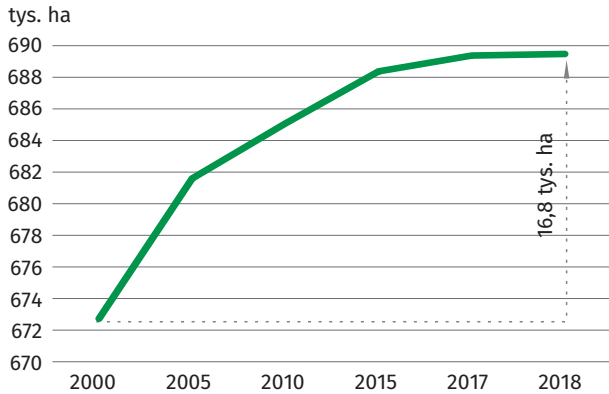

Międzynarodowy Dzień Lasów

21 marca 2020 r.

województwo lubuskie

Powierzchnia lasów ogółem (stan w końcu roku)

Lasy według gatunków panujących (przeważających) w drzewostanie

Powierzchnia gruntów leśnych Stan w dniu 31 XII

Przeciętny wiek drzewostanów w latach