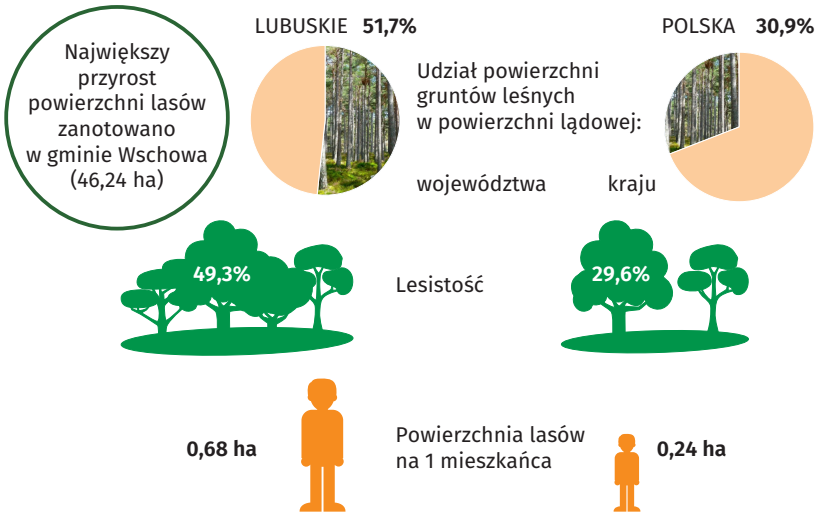

Międzynarodowy Dzień Lasów

21 marca 2020 r.

województwo lubuskie

Powierzchnia lasów ogółem (stan w końcu roku)

Lasy według gatunków panujących (przeważających) w drzewostanie

Powierzchnia gruntów leśnych Stan w dniu 31 XII

Przeciętny wiek drzewostanów w latach