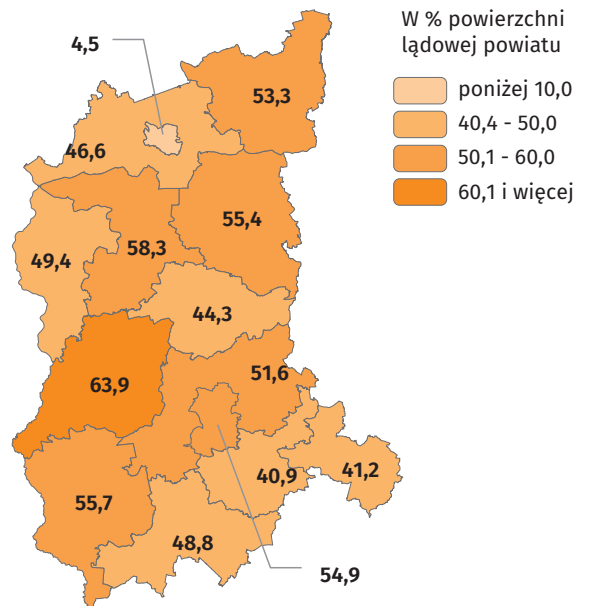

Międzynarodowy Dzień Lasów

21 marca 2020 r.

województwo lubuskie

Powierzchnia lasów ogółem (stan w końcu roku)

Lasy według gatunków panujących (przeważających) w drzewostanie

Powierzchnia gruntów leśnych Stan w dniu 31 XII

Przeciętny wiek drzewostanów w latach