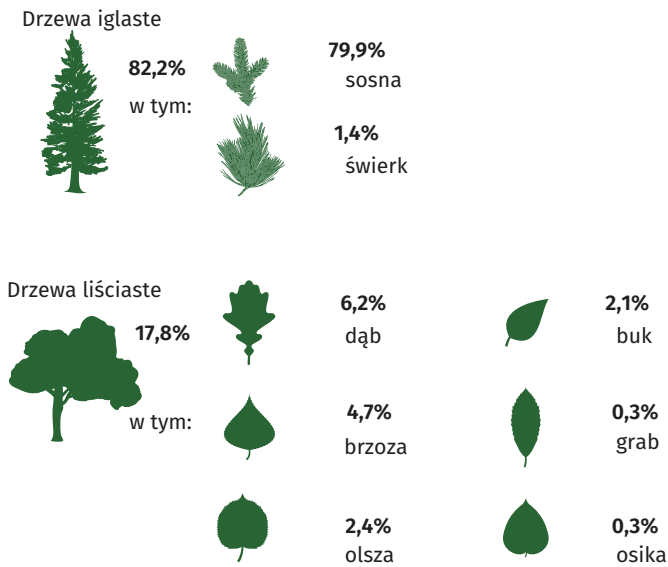

Międzynarodowy Dzień Lasów

21 marca 2020 r.

województwo lubuskie

Powierzchnia lasów ogółem (stan w końcu roku)

Lasy według gatunków panujących (przeważających) w drzewostanie

Powierzchnia gruntów leśnych Stan w dniu 31 XII

Przeciętny wiek drzewostanów w latach