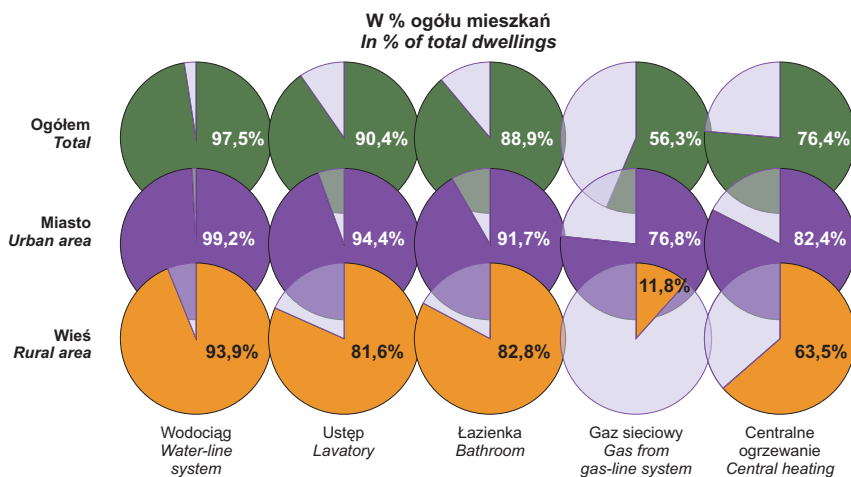

Mieszkania wyposażone w instalacje w 2010 r.

Stan w dniu 31 XII
Dwellings fitted with installations in 2010
As of 31 Dec.

Mieszkania oddane do użytkowania

Stan w dniu 31 XII
Dwellings completed
As of 31 Dec.

Struktura mieszkań oddanych do użytkowania według inwestorów w 2010 r.

Structure of completed dwellings by investors in 2010