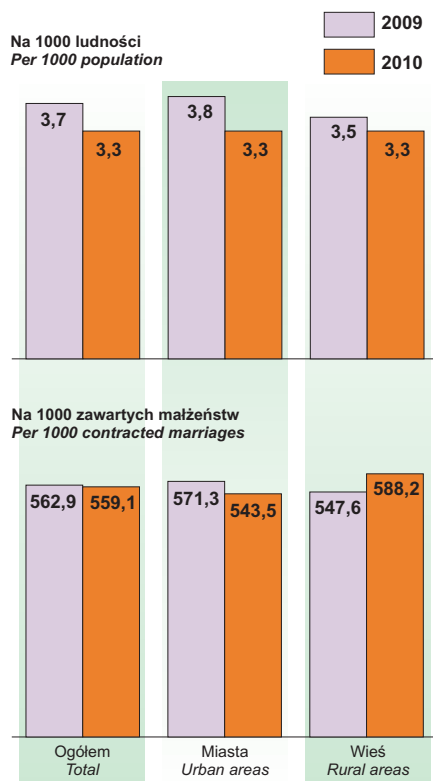

Mieszkania wyposażone w instalacje w 2010 r.

Stan w dniu 31 XII
Dwellings fitted with installations in 2010
As of 31 Dec.

Mieszkania oddane do użytkowania

Stan w dniu 31 XII
Dwellings completed
As of 31 Dec.

Struktura mieszkań oddanych do użytkowania według inwestorów w 2010 r.

Structure of completed dwellings by investors in 2010