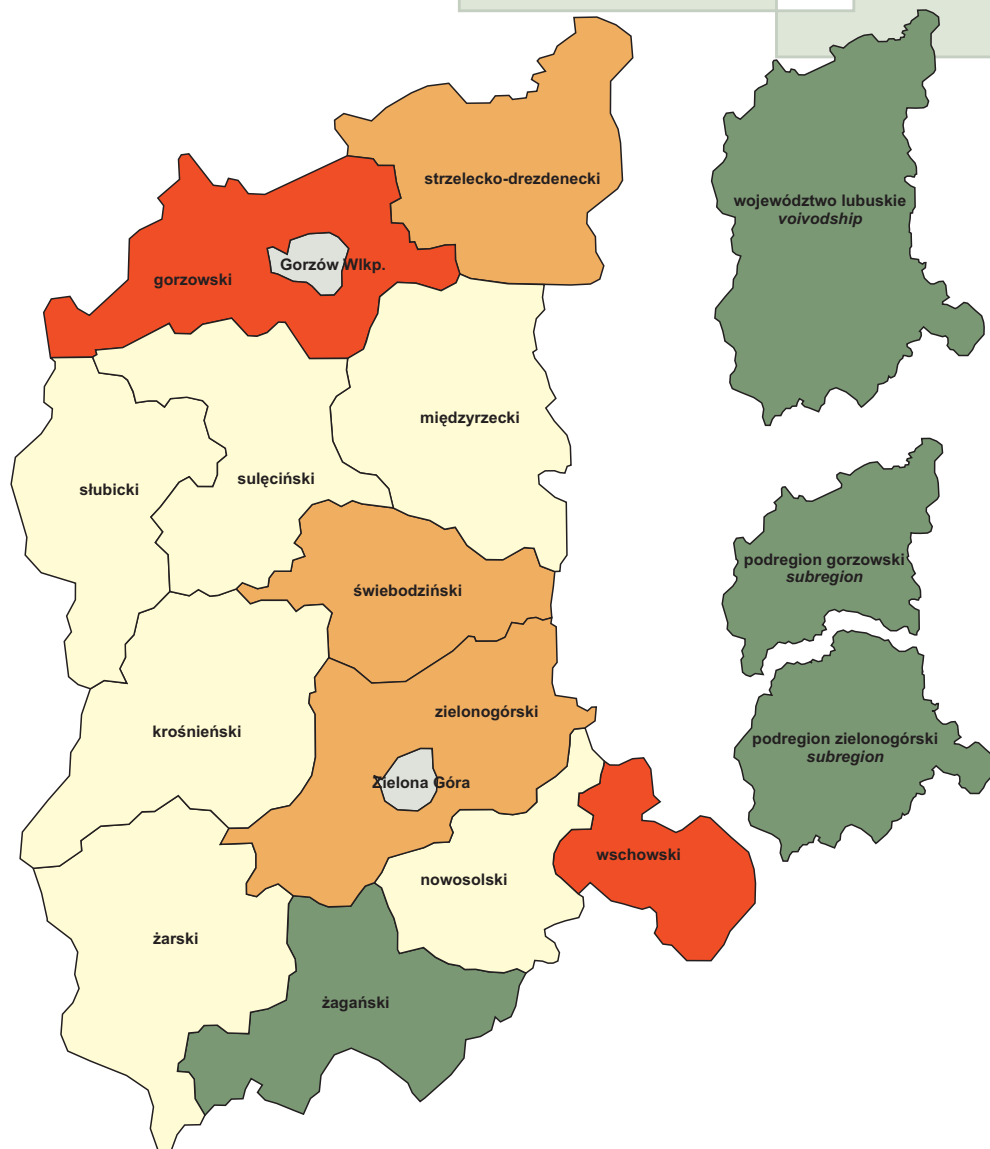

WOJEWÓDZTWO LUBUSKIE 2010
- PODREGIONY, POWIATY, GMINY

Przeciętna liczba osób na 1 mieszkanie według podregionów i powiatów w 2010 r.
Average number of persons per dwelling by subregions and powiats in 2010
Stan w dniu 31 XII
As of 31 Dec.

Przeciętna liczba osób na 1 mieszkanie
Average number of persons per dwelling