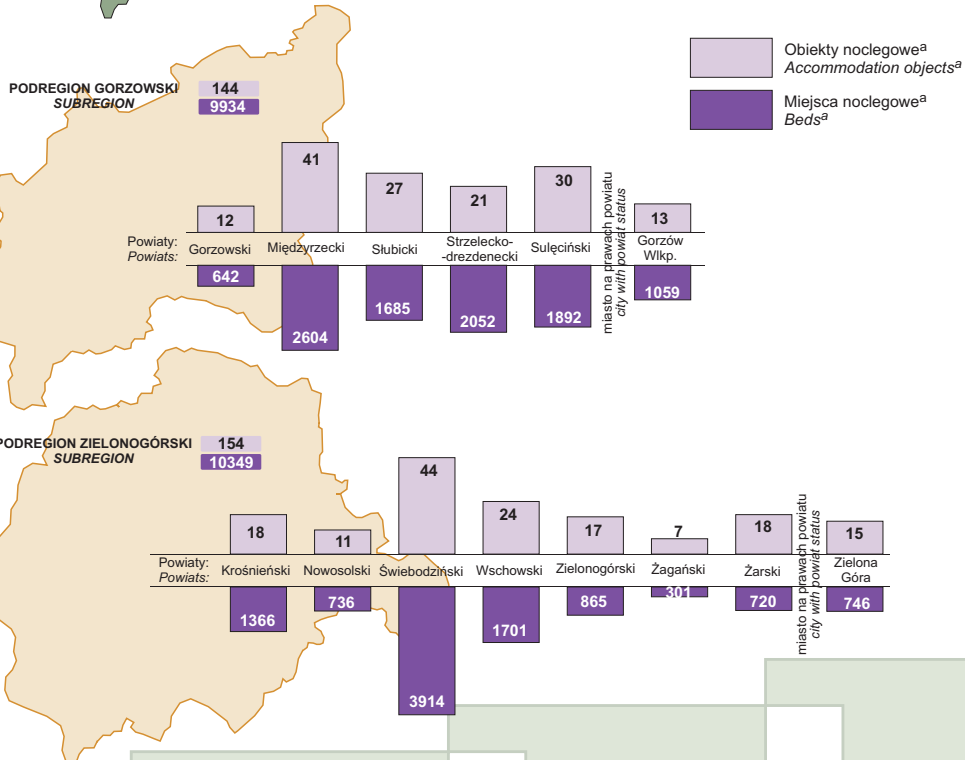

WOJEWÓDZTWO LUBUSKIE 2010
- PODREGIONY, POWIATY, GMINY

Baza noclegowa turystyki według podregionów i powiatów w 2010 r.
Tourist accommodation base by podregions and powiats in 2010

Stopień wykorzystania miejsc noclegowych w %
Occupancy rate of bed-places in %

^a Stan w dniu 31 VII.
^a As of 31 July.