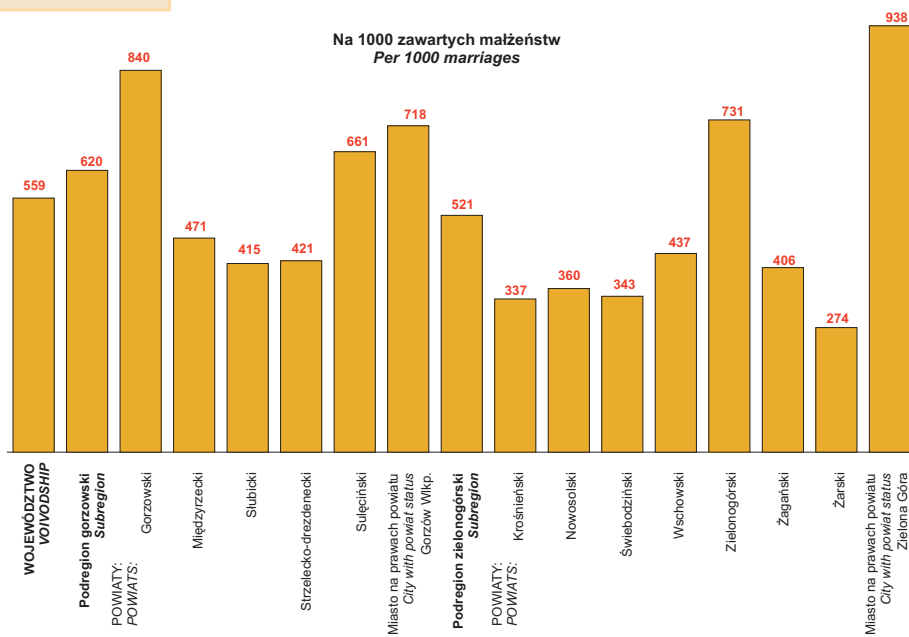

WOJEWÓDZTWO LUBUSKIE 2010
- PODREGIONY, POWIATY, GMINY

Mieszkania oddane do użytkowania według podregionów i powiatów w 2010 r.

Dwellings completed by subregions and powiats in 2010

Stan w dniu 31 XII

As of 31 Dec.

Na 1000 ludności
Per 1000 population